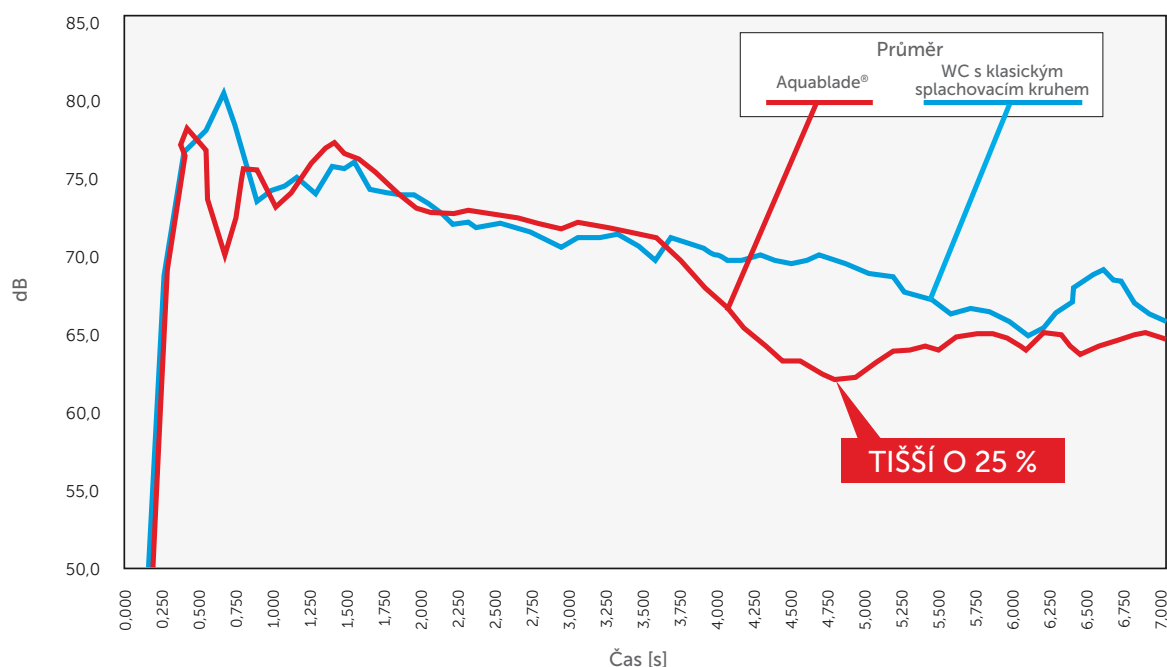

TIŠŠÍ

Výsledky našeho výzkumu, během kterého byly porovnávány klozety s technologií splachování AquaBlade® a klozety s klasickým splachovacím kruhem, prokázaly snížení hladiny hluku o 25% u technologie AquaBlade®.

AQUABLADE® JE VE SROVNÁNÍ S KLASICKÝM SPLACHOVÁNÍM AŽ O 25 % TIŠŠÍ.

Graf hlučnosti (dB) splachování dle typu splachování

CHYTŘEJŠÍ

Perfektní tvar a dokonalá funkčnost

Při vývoji technologie AquaBlade® byla brána v potaz jak estetika, tak funkčnost výrobku. Hladký vnitřní povrch mísy bez nevzhledného splachovacího kruhu dodá Vaši koupelně elegantní a minimalistický vzhled.