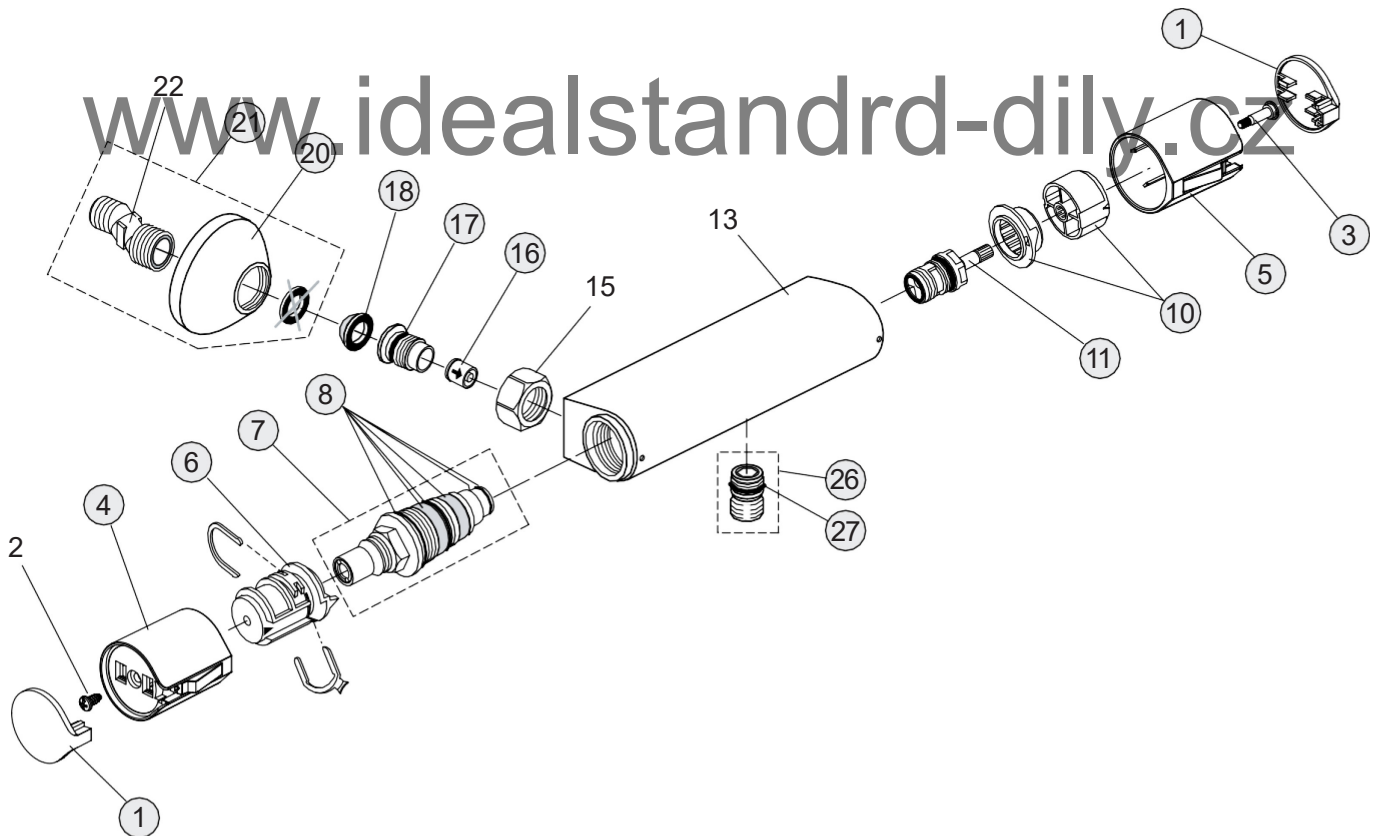

12 Liter

www.idealstandrd-dily.cz

Pos.	Bezeichnung	Ersatzteil- Bestell-Nummer	Liefermenge
1	Griffkappe Active	A860425AA	1 St.
2	EJOT-PT-Schraube KB 50x10	A918416NU	
3	Griffschraube M4	A962998NU	2 St.
4	Temperatur Griff mit Pos. 1 und 2 Ø45	A860426AA	1 St.
5	Mengengriff mit Pos. 1 und 3 Ø45	A860427AA	1 St.
6	Temperatur-Verstellung komplett	A963427NU	1 St.
7	Kartusche komplett	A962229NU	1 St.
8	Wartungs-Set Kartusche	A962230NU	1 Set
10	Griffaufnahme mit Anschlagring	A963432NU	1 St.
11	Kartusche G1/2 180° links	A963400NU	1 St.
13	Brausebatteriekörper		
15	Überwurfmutter G3/4	A961810NU	
16	Rückflussverhinderer-Patrone DW 15-S	A962594NU	2 St.
17	O-Ring Ø17x2	A961810NU	2 St.
18	Siebeinsatz	A962595NU	2 St.
20	Rosette	A960914AA	1 St.
21	S-Anschluss komplett	A960916AA	2 St.
22	S-Anschluss	B960932AT	
26	Anschlussnippel G1/2	A963651NU	1 St
27	O-Ring Ø17x2	A961810NU	2 St.