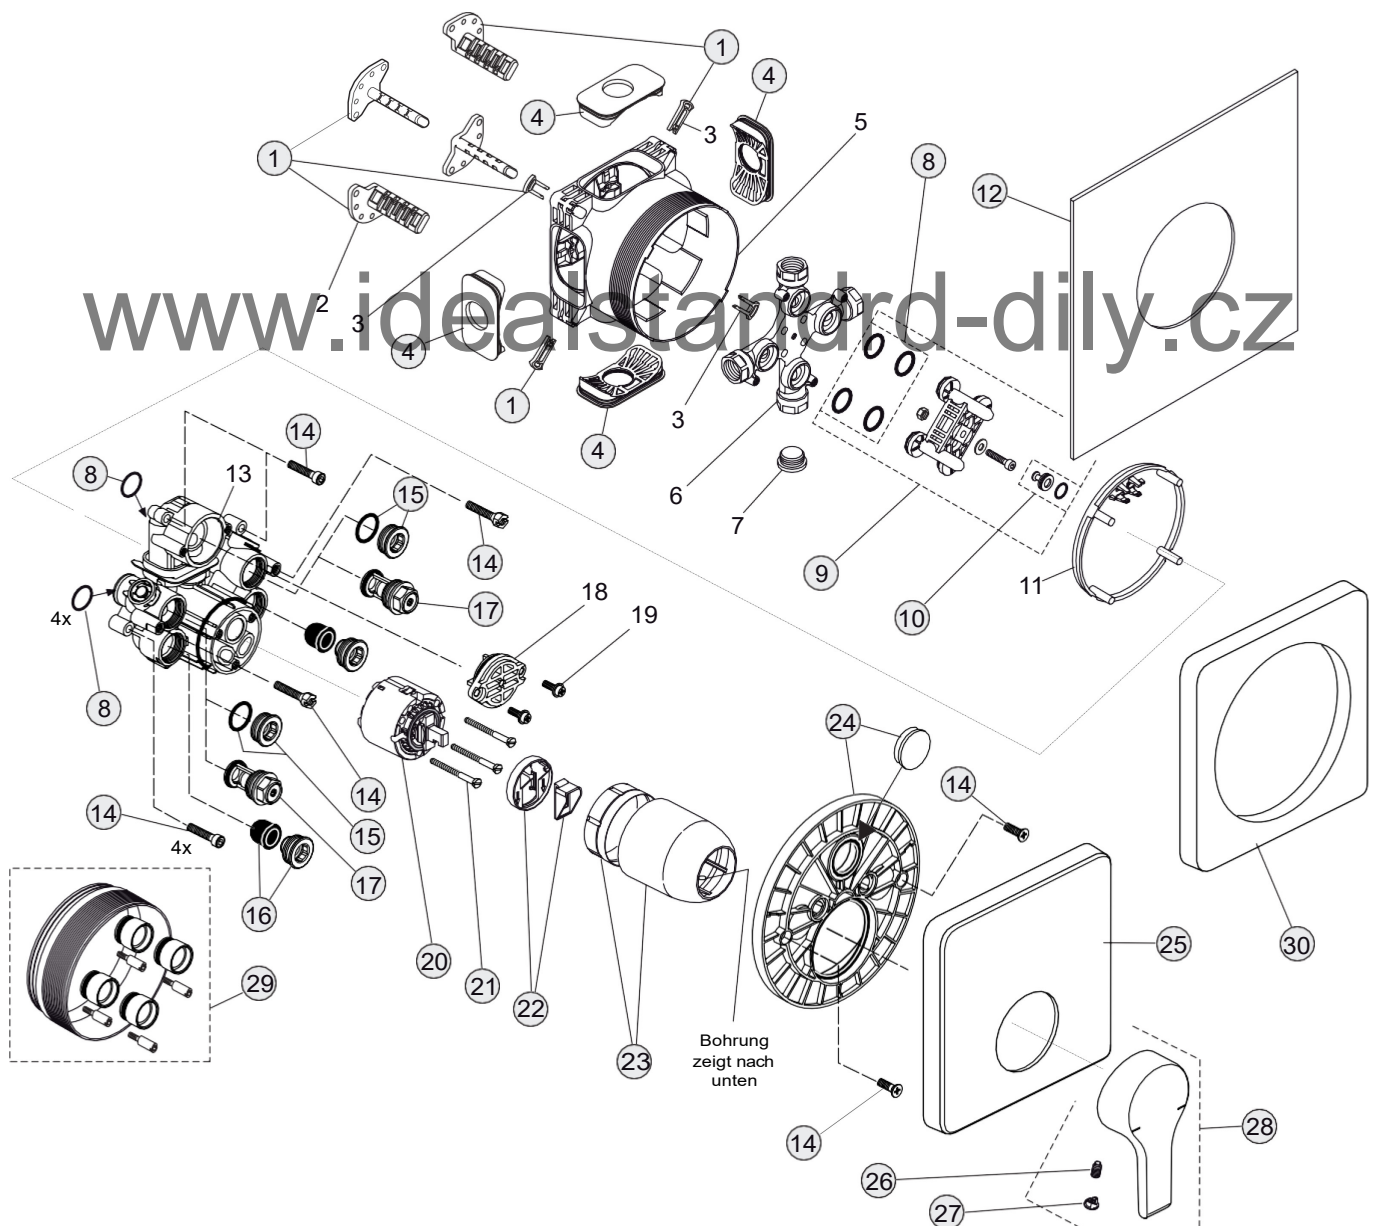

Durchfluss bei 3 bar

26/24 Liter

Pos.	Bezeichnung	Ersatzteil- Bestell-Nummer	Liefermenge
1	Versteller für Einbautiefe mit Riegel	A963131NU	1 Set
2	Höhenversteller (in Pos. 1 beinhaltet)	Höhenversteller	
3	Riegel (in Pos. 1 beinhaltet)	Riegel	
4	Seitendichtung	A963132NU	1 Set
5	UP-Box		
6	Kreuz		
7	Stopfen G1/2	A860229NU	
8	O-Ring Ø17x2,5	A963143NU	1 Set
9	Spüleinsatz komplett mit O-Ringen und Scheiben	A963146NU	1 Set
10	Absperrstopfen komplett	A963147NU	1 St.
11	Deckel für UP-Box	Deckel	
12	Vlies für UP-Box	Vlies	1 St.
13	UP Körper für Einhebelmischer		
14	Schraubenset komplett	A960890NU	1 Set
15	Absperrstopfen komplett	Absperrstopfen	1 St.
16	Geräuschkämpfer komplett	A960891NU	1 St.
17	Absperrventil komplett	A960706NU	2 St.
18	Stopfen	A963412NU	
19	Schraube M4x12		
20	Kartusche	A960500NU	1 St.
21	Zylinderschraube M4x41,7	A963335NU	3 St.
22	Volumenanschlag komplett	A860700NU	1 Set
23	Abdeckkappe für Kartusche	A960893AA	1 St.
24	Rosettenhalter komplett	A960895NU	1 Set
25	Rosette Brause UP (quadratisch)	A962893AA	1 St.
26	Gewindestift M5x10 SW2,5	A963309NU	1 St.
27	Griffstopfen	B960473AA	1 St.
28	Griffhebel mit Logo	B960672AA	1 St.
29	Verlängerungsset 20 mm	A960704NU	1 Set
	Verlängerungsset 40 mm	A962476NU	1 Set
30	Distanzrahmen	A962475AA	1 St.