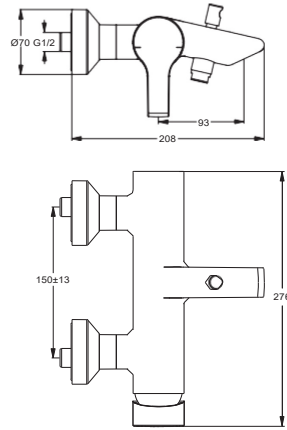

Baujahr: ab April 2007