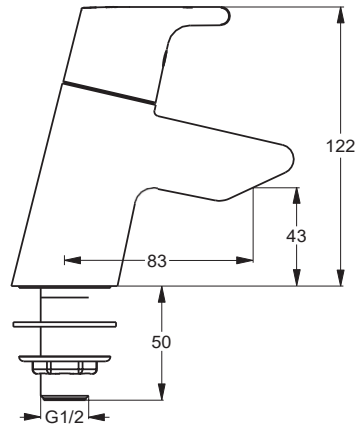

Baujahr: ab April 2007