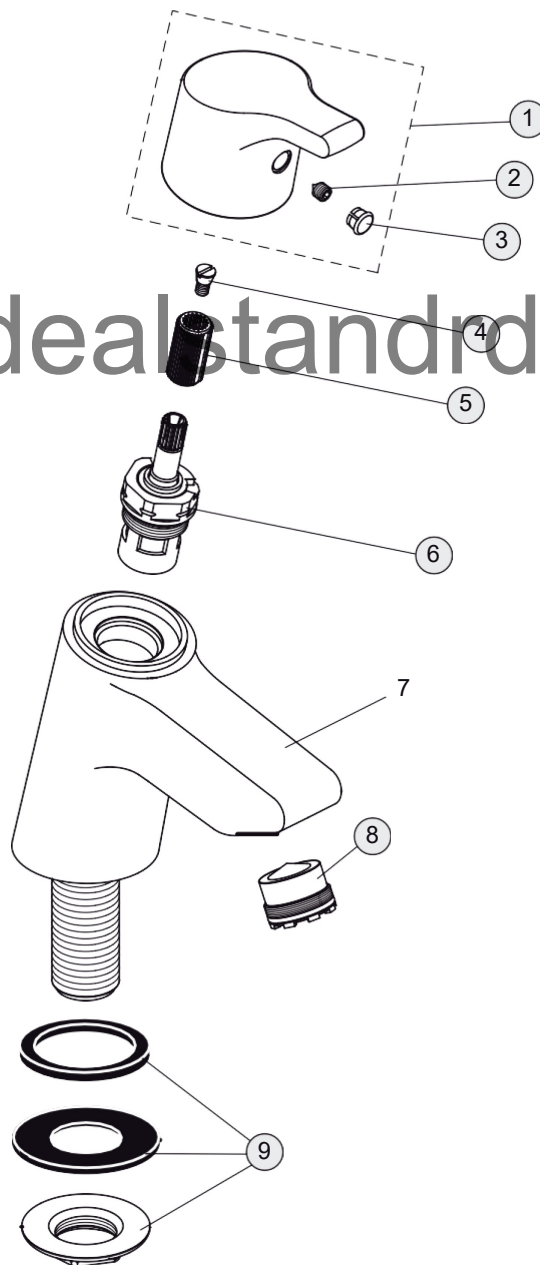

Durchfluss bei 3 bar

10 Liter

www.idealstandard-dily.cz

Pos.	Bezeichnung	Ersatzteil- Bestell-Nummer	Liefermenge
1	Griffhebel mit Logo	B960672AA	1 St.
2	Gewindestift	A963667NU	1 St.
3	Griffstopfen chrom	A961157AA	1 St.
4	Griffschraube M4	A961337NU	1 St.
5	Griffadapter	N042677NU	1 St.
6	Keramisches Oberteil G1/2	A963003NU	1 St.
7	Armaturenkörper		
8	Strahlregler M21.5x1 und Schlüssel	B960366NU	1 St.
9	Befestigungs Set	B960471NU	1 Set