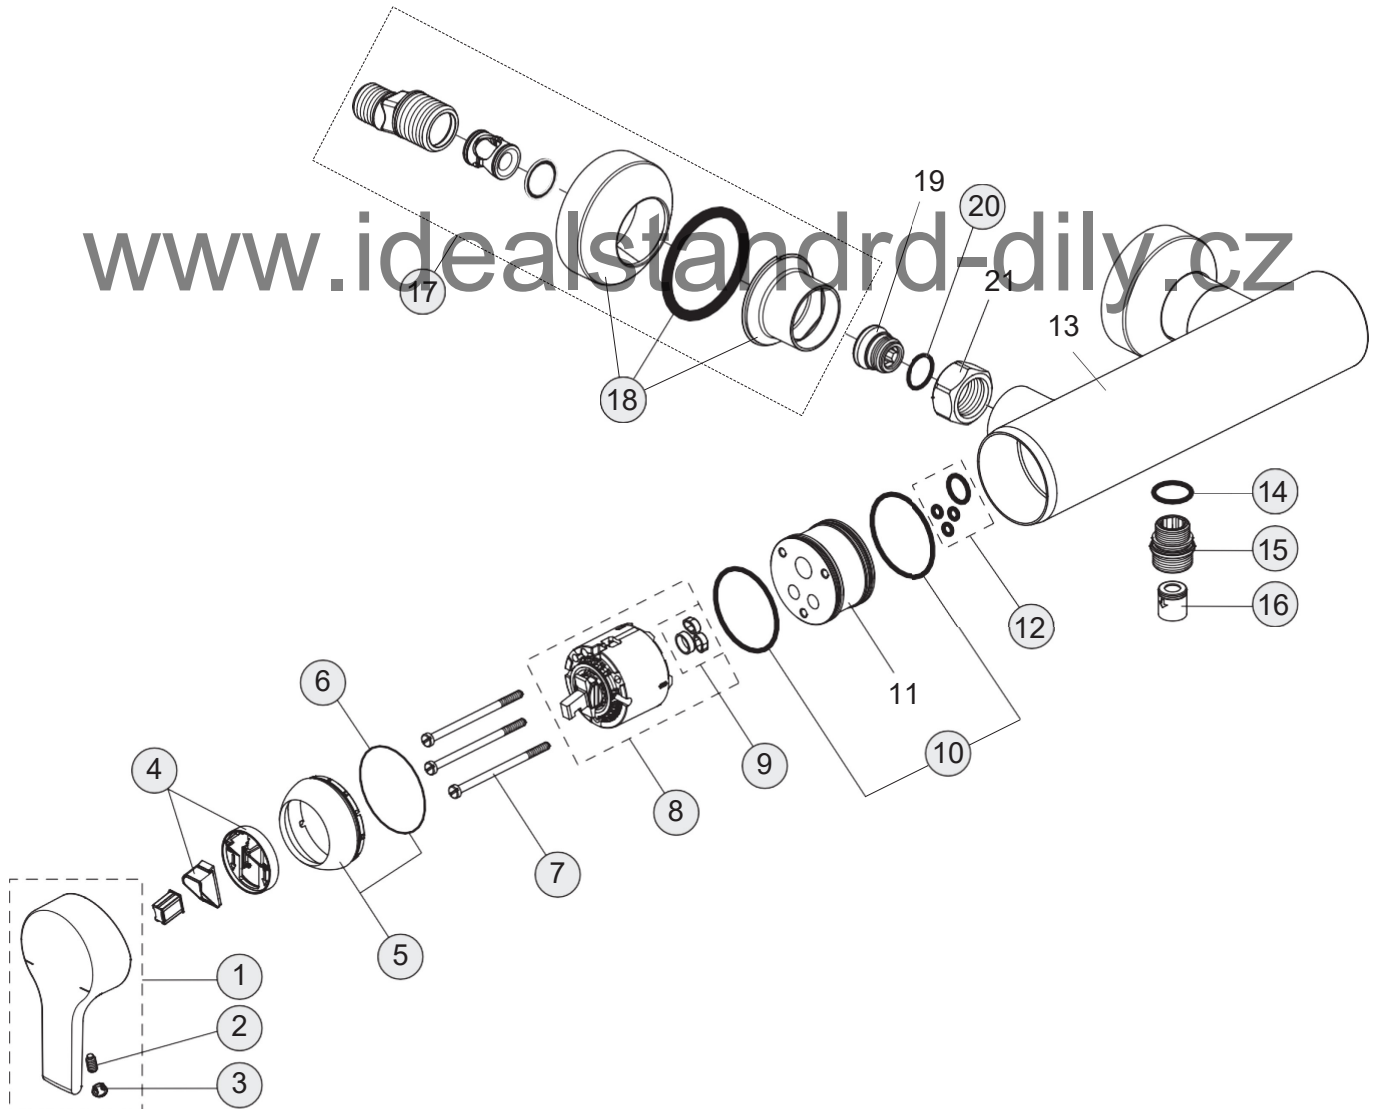

Durchfluss bei 3 bar

13 Liter

www.idealstandard-dily.cz

Pos.	Bezeichnung	Ersatzteil- Bestell-Nummer	Liefermenge
1	Griffhebel mit IS-Logo	B960672AA	1 St.
2	Gewindestift M5x10 SW 2,5	A963309NU	1 St.
3	Griffstopfen chrom	B960473AA	1 St.
4	Volumenanschlag komplett	A860700NU	1 St.
5	Abdeckkappe mit O-Ring	B960484AA	1 Set
6	O-Ring Ø40x1	B960277NU	1 St.
7	Zylinderschraube M4x69	A963783NU	3 St.
8	Kartusche Ø47 mm	A960500NU	1 St.
9	O-Ring Set	A961155NU	1 Set
10	Dichtungsset Kartusche	A961338NU	2 St.
11	Einsatzstück für Bad/Dusche	A904624NU	
12	O-Ring-Set	B960485NU	1 Set
13	Armaturenkörper		
14	O-Ring Ø17x2	A961810NU	2 St.
15	Anschlußnippel G1/2 x M18x1.5	B960280AA	1 St.
16	Rückschlagventil	A962594NU	2 St.
17	S-Anschlüsse komplett	B960647AA	1 Set
18	Rosetten Set zu S-Anschluß	B960365AA	1 St.
19	Sitzstück M19x1.5LH	Sitzstück	
20	O-Ring Ø15.6x1.78	O-ring	2 St.
21	Überwurfmutter G3/4	Überwurfmutter	