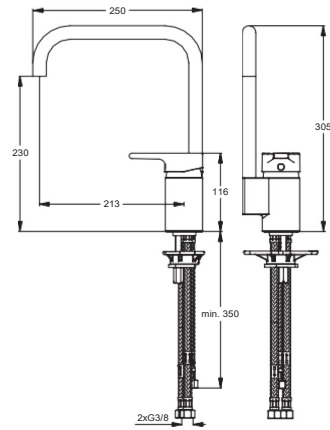

Baujahr: ab April 2007