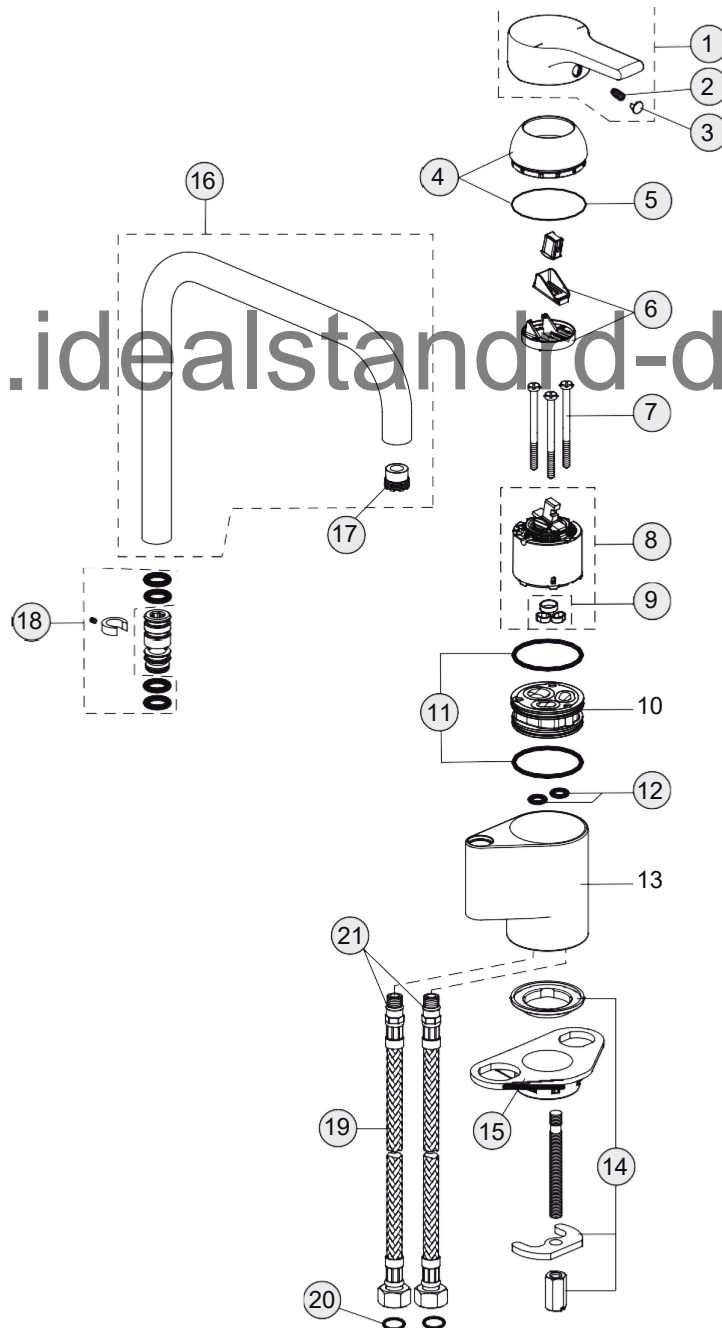

Durchfluss bei 3 bar

www.idealstandard-dily.cz