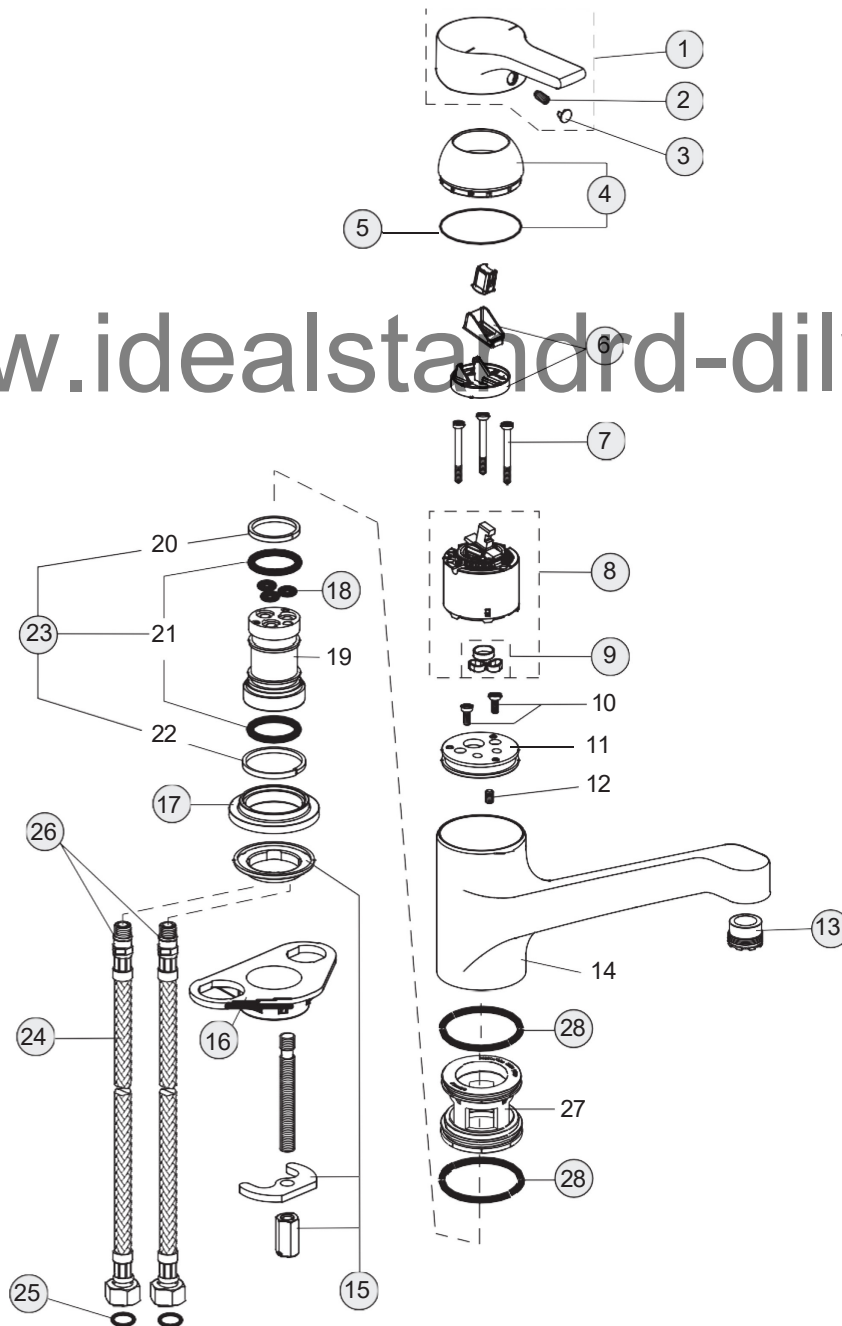

Durchfluss bei 3 bar

10 Liter

www.idealstandard-dily.cz

Pos.	Bezeichnung	Ersatzteil- Bestell-Nummer	Liefermenge
1	Griffhebel mit Logo	B960672AA	1 St.
2	Gewindestift	A963667NU	1 St.
3	Griffstopfen chrom	A961157AA	1 St.
4	Griffschraube M4	A961337NU	1 St.
5	Griffadapter	N042677NU	1 St.
6	Keramisches Oberteil G1/2	A963003NU	1 St.
7	Armaturenkörper		
8	Strahlregler M21.5x1 und Schlüssel	B960366NU	1 St.
9	Befestigungs Set	B960471NU	1 Set

B8079AA
B8079GN

Durchfluss bei 3 bar

xx

www.idealstandard-dily.cz

Pos.	Bezeichnung	Ersatzteil- Bestell-Nummer	Liefermenge
1	Griffhebel mit Logo	B960672AA	1 St.
2	Gewindestift M5x10 SW2,5	A963309NU	1 St.
3	Griffstopfen	B960473AA	1 St.
4	Abdeckkappe mit O-Ring	B960276AA	1 St.
5	O-Ring Ø40x1	B960277NU	1 St.
6	Volumenanschlag komplett	A860700NU	1 St.
7	Schraube M4x39	A963176NU	3 St.
8	Kartusche Ø47 mm	A960500NU	1 St.
9	Dichtungsset Kartusche	A961155NU	1 Set
10	Zylinder-Schraube M4x10	E918373NU	
11	Adapter		
12	Schraube M5x8	A960229NU	
13	Strahlregler M21.5x1 und Schlüssel	B960366NU	1 St.
14	Armaturenkörper		
15	Befestigungsset	B960232NU	1 St.
16	Unterlegplatte	A962328NU	1 St.
17	Gleitrossette	B960407AA	1 St.
18	O-Ring Ø7x2	B960230NU	3 St.
19	Einsatzstück		
20	Gleitring 27.3-31.7-3	B960231NU	
21	O-Ring Ø21.64x2.62	B960231NU	
22	Gleitring 34.6-38.9-3	B960231NU	
23	Dichtset Auslauf	B960231NU	1 Set
24	Schlauch F3/8 M10x1/L445mm	B960474NU	1 St.
25	Fiberring für Pos. 24	A963307NU	2 St.
26	O-Ring Ø7.65x1.78	B960341NU	2 St.
27	Kunststoffeinsatz	B951225NU	
28	O-Ring Ø44x2	A961338NU	2 St.