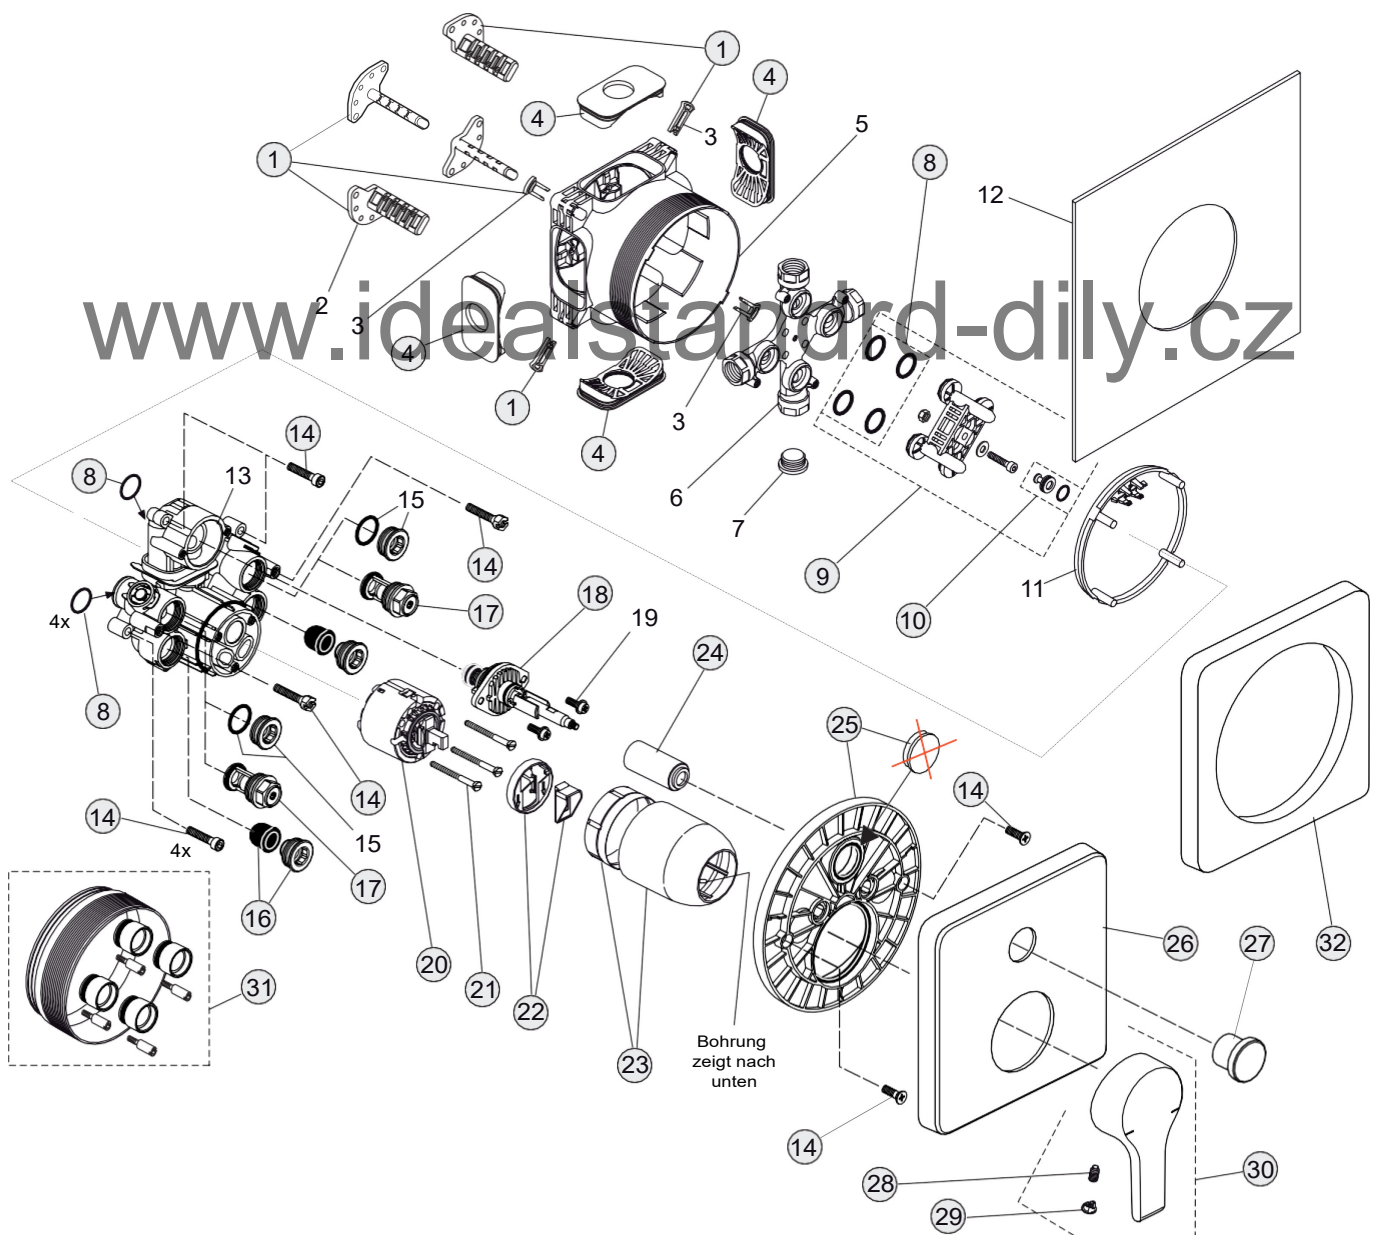

26/24 Liter

Pos.	Bezeichnung	Ersatzteil- Bestell-Nummer	Liefermenge
1	Versteller für Einbautiefe mit Riegel	A963131NU	1 Set
2	Höhenversteller (in Pos. 1 beinhaltet)	Höhenversteller	
3	Riegel (in Pos. 1 beinhaltet)	Riegel	
4	Seitendichtung	A963132NU	1 Set
5	UP-Box		
6	Kreuz		
7	Stopfen G1/2	A860229NU	
8	O-Ring Ø17x2,5	A963143NU	1 Set
9	Spüleinsatz komplett mit O-Ringen und Scheiben	A963146NU	1 Set
10	Absperrstopfen komplett	A963147NU	1 St.
11	Deckel für UP-Box	Deckel	
12	Vlies für UP-Box	Vlies	1 St.
13	UP Körper für Einhebelmischer		
14	Schraubenset komplett	A960890NU	1 Set
15	Absperrstopfen komplett	Absperrstopfen	1 St.
16	Geräuschkämpfer komplett	A960891NU	1 St.
17	Absperrventil komplett	A960706NU	2 St.
18	Umschaltung UP komplett	A963443NU	1 St.
19	Schraube M4x12		
20	Kartusche	A960500NU	1 St.
21	Zylinderschraube M4x41,7	A963335NU	3 St.
22	Volumenanschlag komplett	A860700NU	1 Set
23	Abdeckkappe für Kartusche	A960893AA	1 St.
24	Abdeckkappe für Umschaltung	A960894AA	1 St.
25	Rosettenhalter komplett	A960895NU	1 Set
26	Rosette Bade UP quadratisch EASY-Box	A962394AA	1 St.
27	Zugknopf Bade/Brause UP	A962395AA	1 St.
28	Gewindestift M5x10 SW2,5	A963309NU	1 St.
29	Griffstopfen	B960473AA	1 St.
30	Griffhebel mit Logo	B960672AA	1 St.
31	Verlängerungsset 20 mm	A960704NU	1 St.
	Verlängerungsset 40 mm	A962476NU	1 Set
32	Distanzrahmen	A962475AA	1 St.