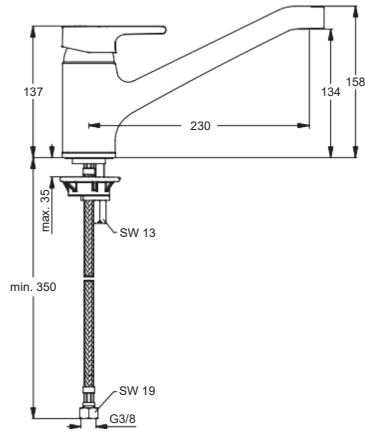

Baujahr: ab April 2007