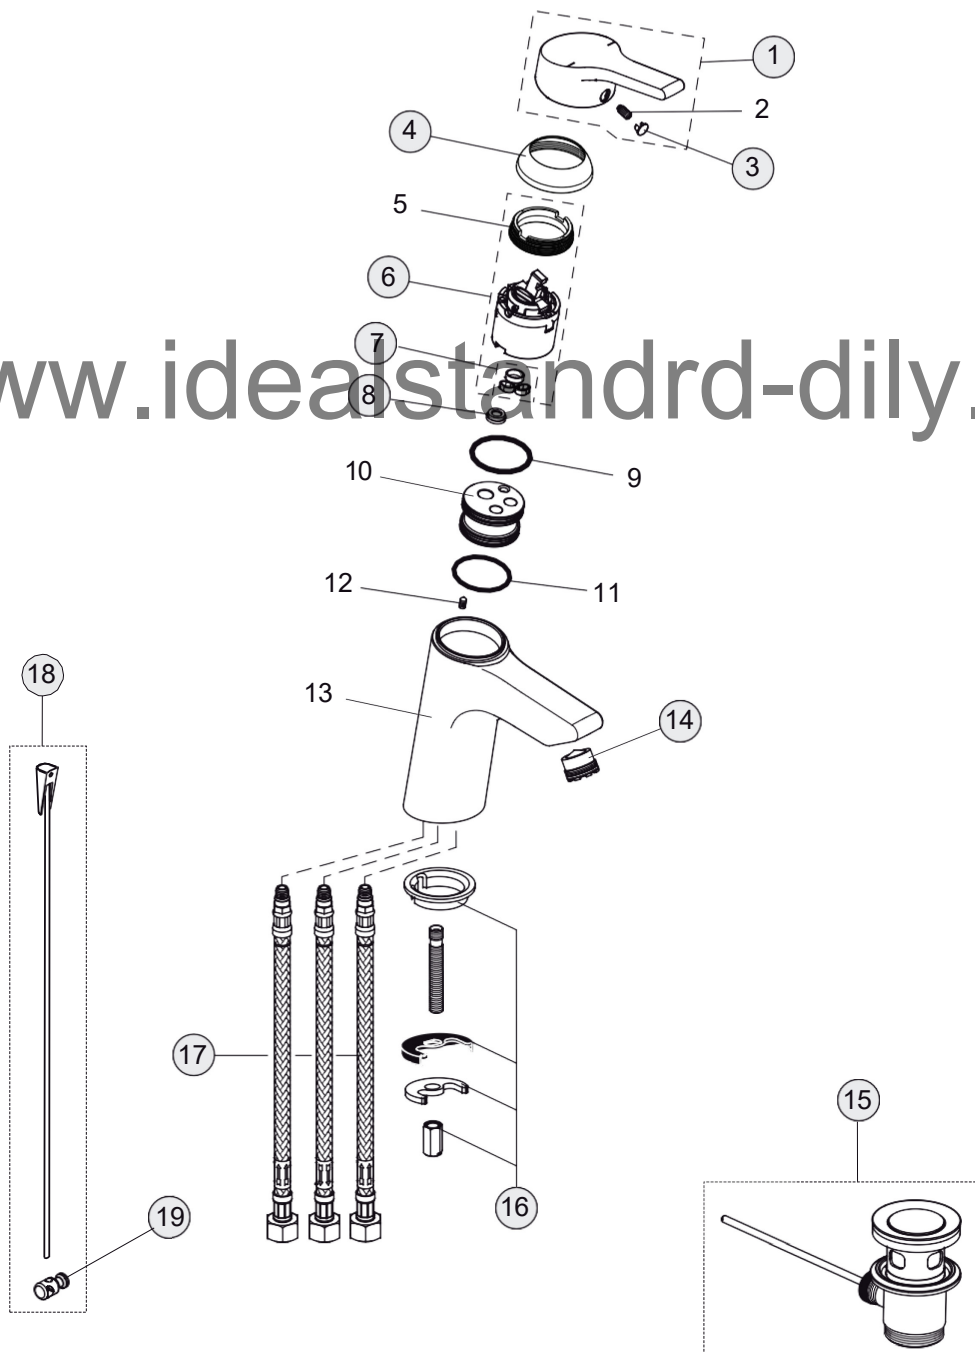

Artikel-Nr.

B8057AA
B8059AA

Durchfluss bei 3 bar

11 Liter
11 Liter

www.idealstandard-dily.cz

Pos.	Bezeichnung	Ersatzteil- Bestell-Nummer	Liefermenge
1	Griffhebel mit Logo	B960673AA	1 St.
2	Gewindestift M5x10 SW2,5	A963309NU	
3	Griffstopfen chrom	B960473AA	1 St.
4	Abdeckkappe und Pos. 6	A960862AA	1 St.
5	Eco-Stop	A960477AA	1 St.
6	Gewinding M43x1.5 M41x1.5	B960503NU	
7	Kartusche 40 m ohne Pos. 6	A963785NU	1 St.
8	Dichtungsset Kartusche	A961155NU	1 Set
9	O-Ring Ø35x2		
10	Einsatzstück Ø40 mm	Einsatzstück	
10a	Einsatzstück		
11	Clip		
12	Schraube M4x8	A860466NU	
13	Adapter		
14	Armaturenkörper		
15	Strahlregler M21.5x1 und Schlüssel	B960366NU	1 St.
15a	Adapter M21,5x1/ M24x1 und Cascade Strahlregler M24x1	B960819AA	1 St.
16	Befestigungsset	A960949NU	1 St.
17	Ab- und Überlaufgarnitur	A961230AA	1 St.
18	Anschlussrohr 10.5x10x440 Clip Technik	A919796AT	
19	Anschlussschlauch G3/8 Clip Technik	Anschlussschlauch	
20	Zugstange	B960479AA	2 St.
21	Klemmstück	A963404NU	1 St.
22	Geräuschdämpfer (Paar)	A963777AT	2 St.
23	Fiberring Ø14.5x8x2	A963777AT	

7 Liter

www.idealstandard-dily.cz

Pos.	Bezeichnung	Ersatzteil- Bestell-Nummer	Liefermenge
1	Griffhebel mit Logo	B960673AA	1 St.
2	Gewindestift M5x10 SW2,5	A963309NU	
3	Griffstopfen chrom	B960473AA	1 St.
4	Abdeckkappe und Pos. 5	B960862AA	1 St.
5	Gewinding M43x1.5 M41x1.5	B960503NU	
6	Kartusche 40 mm ohne Pos. 6	A963785NU	1 St.
7	Dichtungsset Kartusche	A961155NU	1 Set
8	Durchflussbegrenzer	A962634NU	1 St.
9	O-Ring Ø36x2		
10	Einsatzstück	Einsatzstück	
11	O-Ring Ø34.65x1.78	A962848NU	
12	Schraube M4x8	A860466NU	
13	Armaturenkörper		
14	Neoperl Cascade M21.5x1 und Schlüssel	A960191NU	1 St.
15	Ab- und Überlaufgarnitur	A961230AA	1 St.
16	Befestigungssatz	B960478NU	1 Set
17	Flexibler Anschlussschlauch G3/8 M8x1 / L500	B960221NU	1 St.
18	Zugstange	B960479AA	1 Set
19	Klemmstück	A963404NU	1 St.