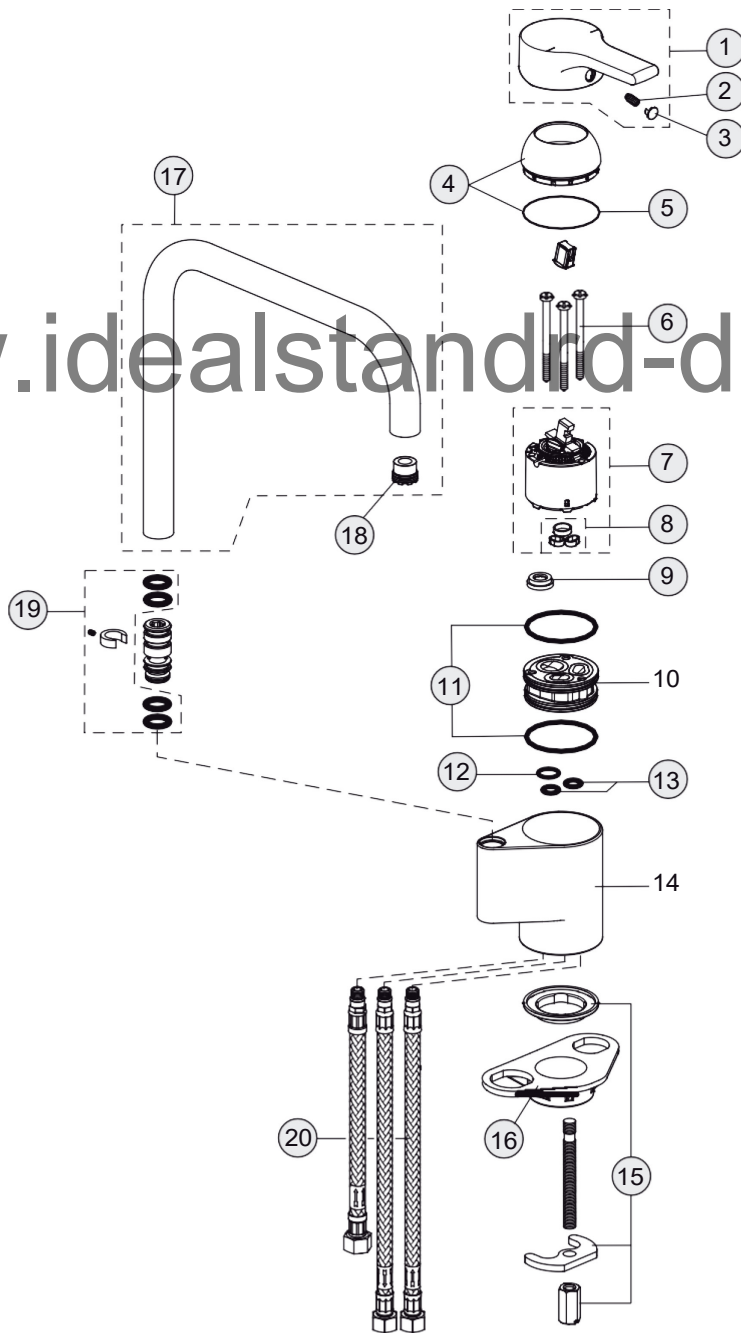

Durchfluss bei 3 bar

www.idealstandard-dily.cz

Pos.	Bezeichnung	Ersatzteil- Bestell-Nummer	Liefermenge
1	Griffhebel mit Logo	B960672AA	1 St.
2	Gewindestift M5x10 SW2,5	A963309NU	1 St.
3	Griffstopfen	B960473AA	1 St.
4	Abdeckkappe mit O-Ring	B960276AA	1 Set
5	O-Ring Ø40x1	B960277NU	1 St.
6	Volumenanschlag komplett	A860700NU	1 St.
7	Schraube M4x59	A963331NU	3 St.
8	Kartusche Ø47 mm	A960500NU	1 St.
9	Dichtungsset Kartusche	A961155NU	1 Set
10	Einsatzstück	A904624NU	
11	O-Ring Ø44x2	A961338NU	2 St.
12	O-Ring-Set Ø9x2	A961868NU	5 St.
13	Armaturenkörper		
14	Befestigungsset	B960232NU	1 Set
15	Unterlegplatte	A962328NU	1 St.
16	Auslauf U230 komplett	B960498AA	1 Set
17	Luftsprudler M16,5x1 und Schlüssel	B960497NU	1 St.
18	Dichtungsset für Auslauf U230 komplett	F960023NU	1 Set
19	Schlauch F3/8 M10x1/L445mm	B960474NU	1 St.
20	Dichtungsring für Schlauch F1/2	A963307NU	2 St.
21	O-Ring Ø7,65 x 1,78	B960341NU	2 St.

Durchfluss bei 3 bar

www.idealstandard-dily.cz

Pos.	Bezeichnung	Ersatzteil- Bestell-Nummer	Liefermenge
1	Griffhebel mit Logo	B960672AA	1 St.
2	Gewindestift M5x10 SW2,5	A963309NU	1 St.
3	Griffstopfen	B960473AA	1 St.
4	Abdeckkappe mit O-Ring	B960276AA	1 Set
5	O-Ring Ø40x1	B960277NU	1 St.
6	Schraube M4x59	A963331NU	3 St.
7	Kartusche Ø47 mm	A960500NU	1 St.
8	Dichtungsset Kartusche	A961155NU	1 Set
9	Durchflussbegrenzer	A962634NU	1 St.
10	Einsatzstück	A904624NU	
11	O-Ring Ø44x2	A961338NU	2 St.
12	O-Ring Ø12,42x1,78	A961332NU	2 St.
13	O-Ring-Set Ø9x2	A961868NU	5 St.
14	Armaturenkörper		
15	Befestigungsset	B960232NU	1 St.
16	Unterlegplatte	A962328NU	1 St.
17	Auslauf U230 komplett	B960499AA	1 St.
18	Strahlregler und Schlüssel	B960500NU	1 St.
19	Dichtungsset für Auslauf U230 komplett	F960023NU	1 Set
20	Flexibler Schlauch M10x1 - G3/8	A963600NU	1 St.