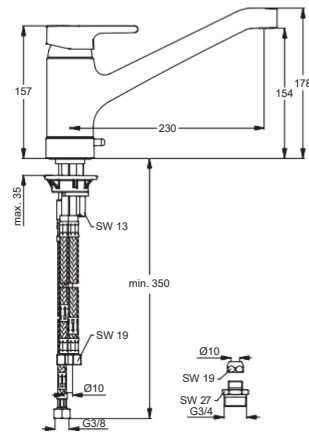

Baujahr:

Oberflächen

AA Chrom
GN Edelstahl

Produkt

Küchenarmatur mit Geräteabsperrenteil ND

Artikel-Nr.

B8082AA
B8082GN

Durchfluss bei 3 bar

www.idealstandard-dily.cz