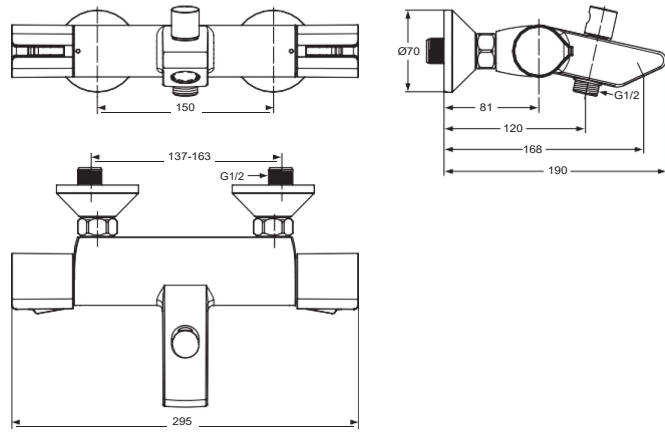

Baujahr: ab März 2007