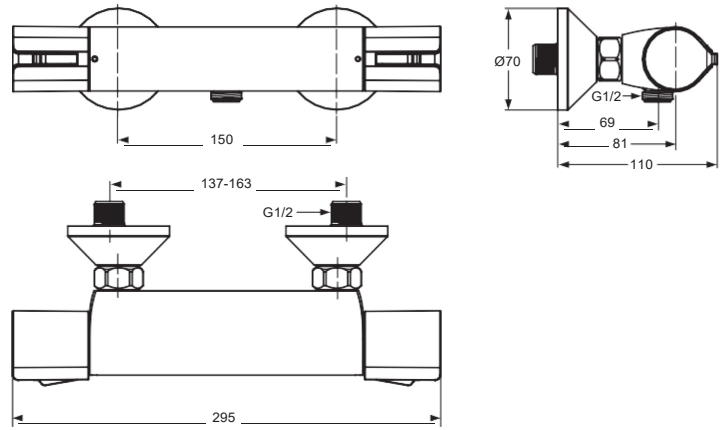

Baujahr: ab März 2007