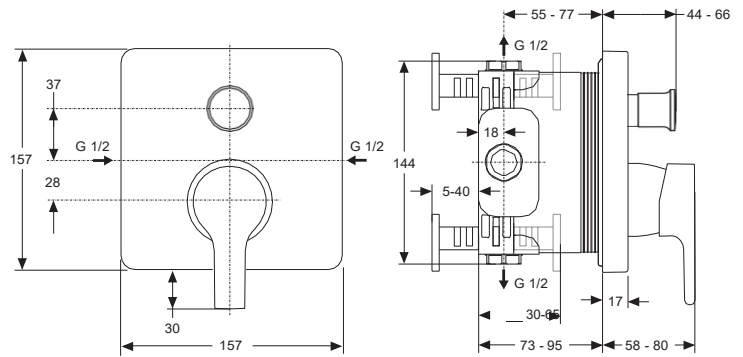

Baujahr: ab August 2009