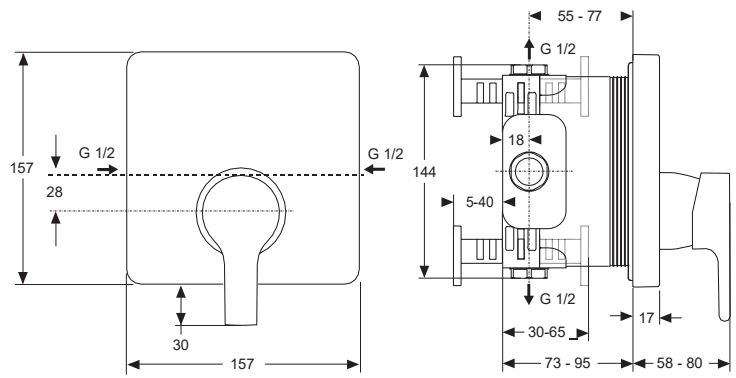

Baujahr: ab August 2009