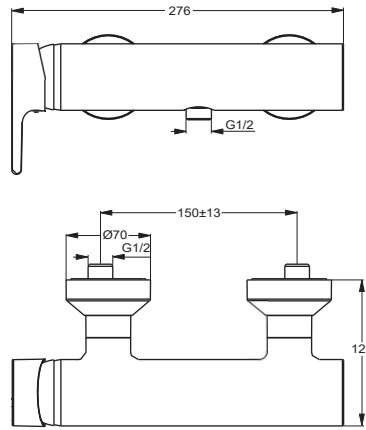

Baujahr: ab April 2007