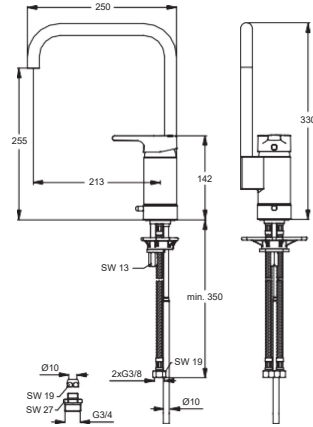

Baujahr: ab April 2007