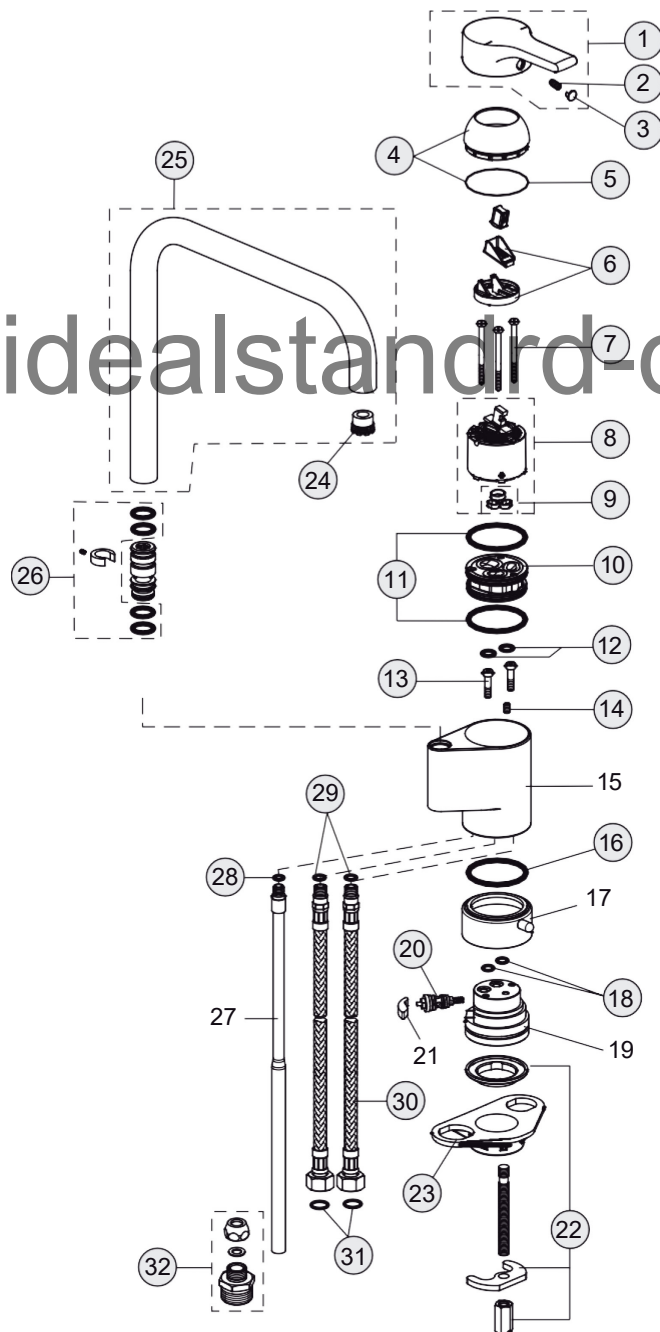

B8087AA
B8087GN

Durchfluss bei 3 bar

www.idealstandard-dily.cz

Pos.	Bezeichnung	Ersatzteil- Bestell-Nummer	Liefermenge
1	Grihebel mit Logo IS-komplett	B960472AA	1 St.
2	Gewindestift M5 x 10 SW2,5	A963309NU	1 St.
3	Griffstopfen	B960473AA	1 St.
4	Abdeckkappe mit O-Ring	B960276AA	1 Set
5	O-Ring Ø40 x 1	B960277NU	1 St.
6	Volumenanschlag komplett	A860700NU	1 St.
7	Schraube M4 x 59	A963331NU	1 St.
8	Kartusche Ø47 mm	A960500NU	1 St.
9	Dichtungsset Kartusche	A961155NU	1 St.
10	Einsatzstück	A963331NU	1 St.
11	O-Ring Ø44 x 2	A961338NU	2 St.
12	O-Ring-Set Ø9 x 2	A961868NU	5 St.
13	Schraube M5x20	A961395NU	10 St.
14	Schraube M5 x 8	A960229NU	1 St.
15	Gehäuse Küche		
16	O-Ring Ø 45 x 2	A962412NU	4 St.
17	Stellring		
18	O-Ring Ø 7 x 2	B960230NU	3 St.
19	Einsatz Küche		
20	GAV Ventil	A962411NU	1 St.
21	Gleitsegment		
22	Befestigungs-Set	B960232NU	1 Set
23	Unterlegplatte	A962328NU	1 St.
24	Neoperl Cascade M16,5x1 und Schlüssel	B960497NU	1 St.
25	Auslauf U230 komplett	B960498AA	1 Set
26	Dichtungs-Set für Pos. 25	F960023NU	1 St.
27	Anschlussrohr M8 / 10 mm		
28	O-Ring Ø 6 x 1,5	A860009NU	3 St.
29	O-Ring Ø 7,65 x 1,78	B960341NU	2 St.
30	Schlauch F3/8 M10 x 1/L445	B960747NU	1 St.
31	Dichtungsring für Pos. 30	A963307NU	2 St.
32	Anschlusset 10 mm G3/4	B960249NU	1 St.