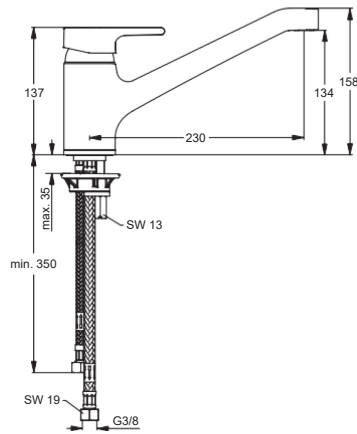

Baujahr: ab April 2007