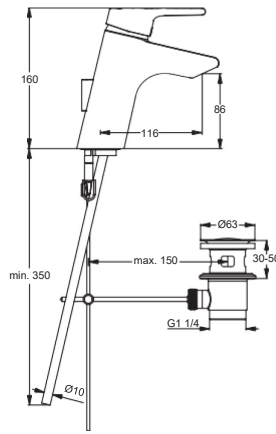

Baujahr: ab März 2007

B8057AA