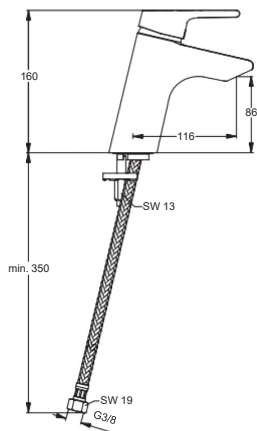

Baujahr: ab April 2007