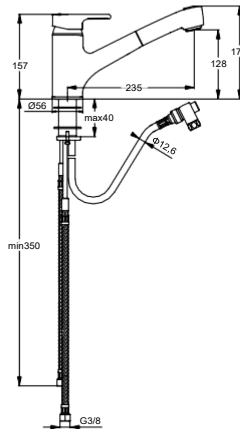

Baujahr: ab April 2007