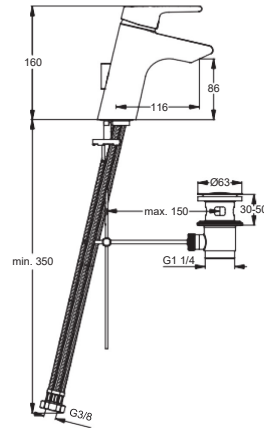

Baujahr: ab März 2007