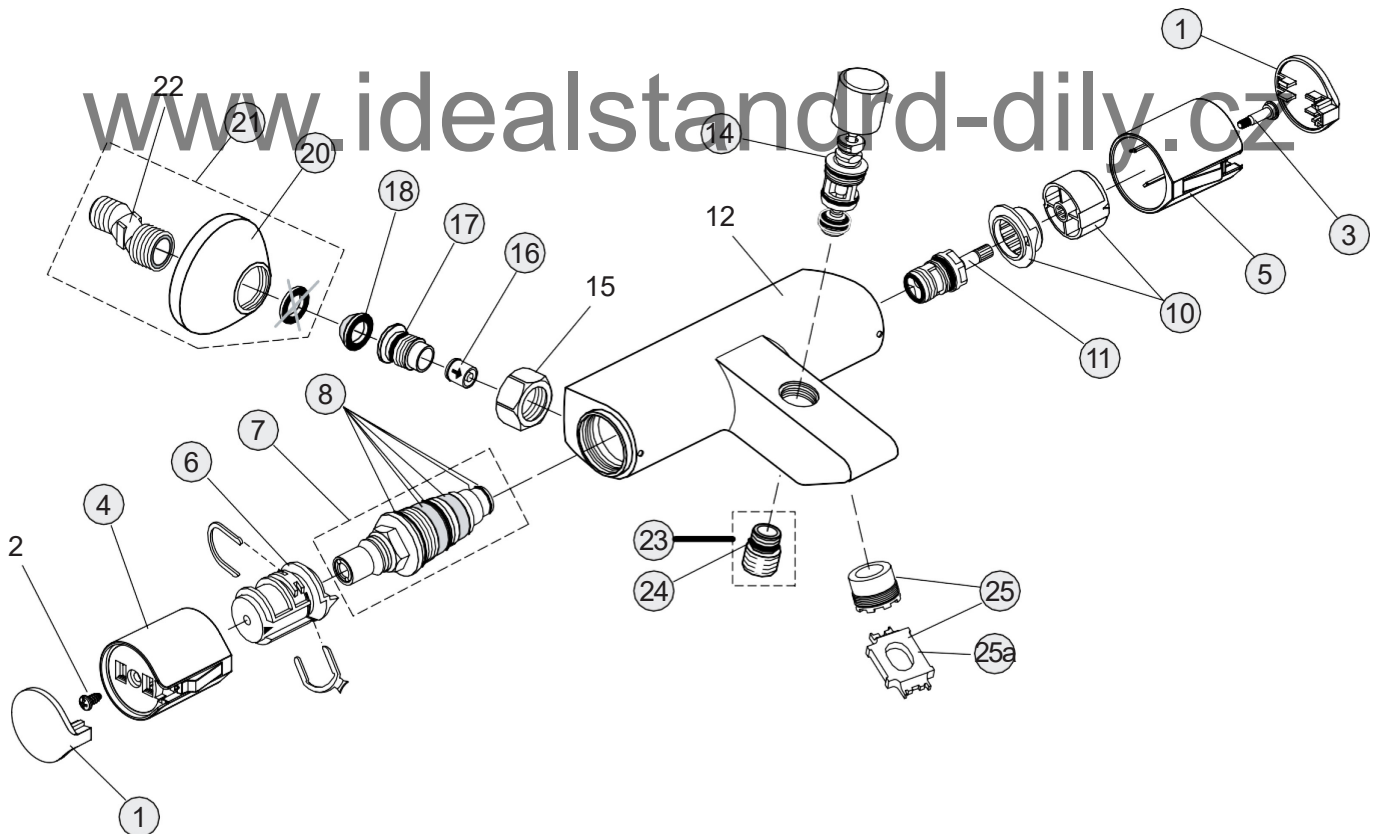

Durchfluss bei 3 bar

20/12 Liter