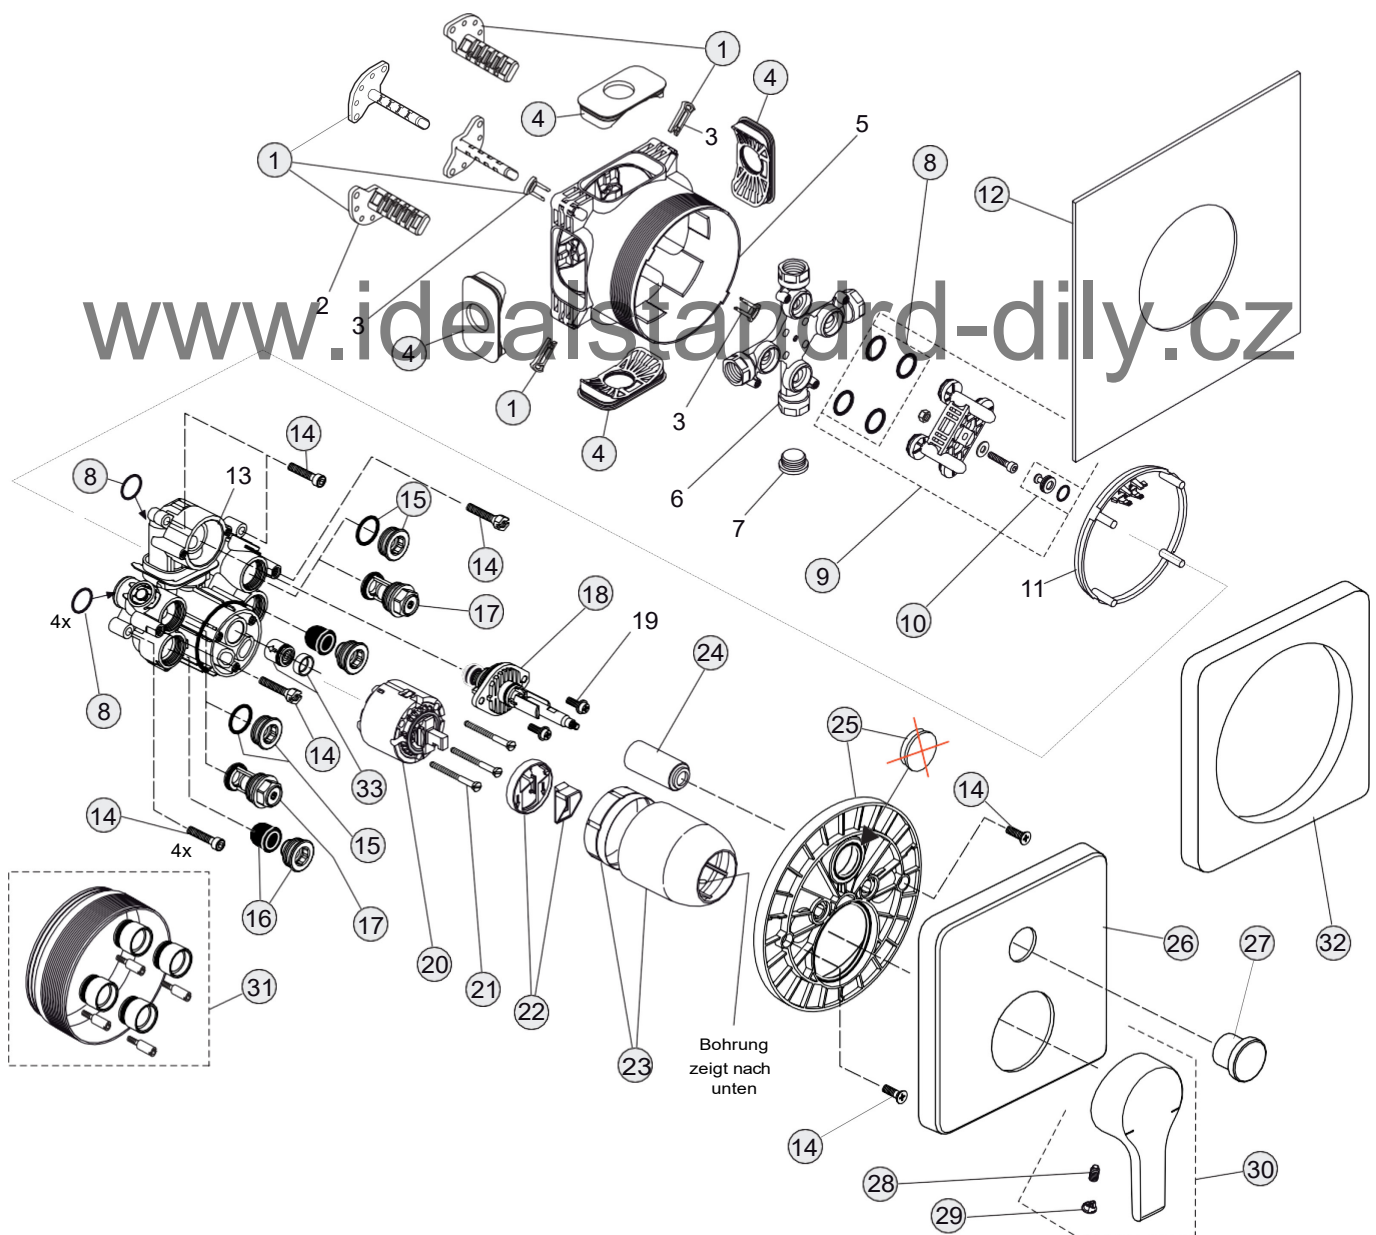

Durchfluss bei 3 bar

26/24 Liter

Pos.	Bezeichnung	Ersatzteil- Bestell-Nummer	Liefermenge
1	Versteller für Einbautiefe mit Riegel	A963131NU	1 Set
2	Höhenversteller (in Pos. 1 beinhaltet)	Höhenversteller	
3	Riegel (in Pos. 1 beinhaltet)	Riegel	
4	Seitendichtung	A963132NU	1 Set
5	UP-Box		
6	Kreuz		
7	Stopfen G1/2		
8	O-Ring Ø17x2,5	A963143NU	1 Set
9	Spüleinsatz komplett mit O-Ringen und Scheiben	A963146NU	1 Set
10	Absperrstopfen komplett	A963147NU	1 St.
11	Deckel für UP-Box	Deckel	
12	Vlies für UP-Box	Vlies	1 St.
13	UP Körper für Einhebelmischer		
14	Schraubenset komplett	A960890NU	1 Set
15	Absperrstopfen komplett	Absperrstopfen	1 St.
16	Geräuschkämpfer komplett	A960891NU	1 St.
17	Absperrventil komplett	A960706NU	2 St.
18	Umschaltung UP komplett	A963443NU	1 St.
19	Schraube M4x12		
20	Kartusche	A960500NU	1 St.
21	Zylinderschraube M4x41,7	A963335NU	3 St.
22	Volumenanschlag komplett	A860700NU	1 Set
23	Abdeckkappe für Kartusche	A960893AA	1 St.
24	Abdeckkappe für Umschaltung	A960894AA	1 St.
25	Rosettenhalter komplett	A960895NU	1 Set
26	Rosette Bade UP quadratisch EASY-Box	A962394AA	1 St.
27	Zugknopf zur Umschaltung	A962395AA	1 St.
28	Gewindestift M5x10 SW2,5	A963309NU	1 St.
29	Verschlusskappe	B960473AA	1 St.
30	Griffhebel	B960672AA	1 St.
31	Verlängerungsset 20 mm	A960704NU	1 Set
	Verlängerungsset 40 mm	A962476NU	1 Set
32	Distanzrahmen	A962475AA	1 St.
33	Rückflussverhinderer und Ring	A962866NU	1 Set