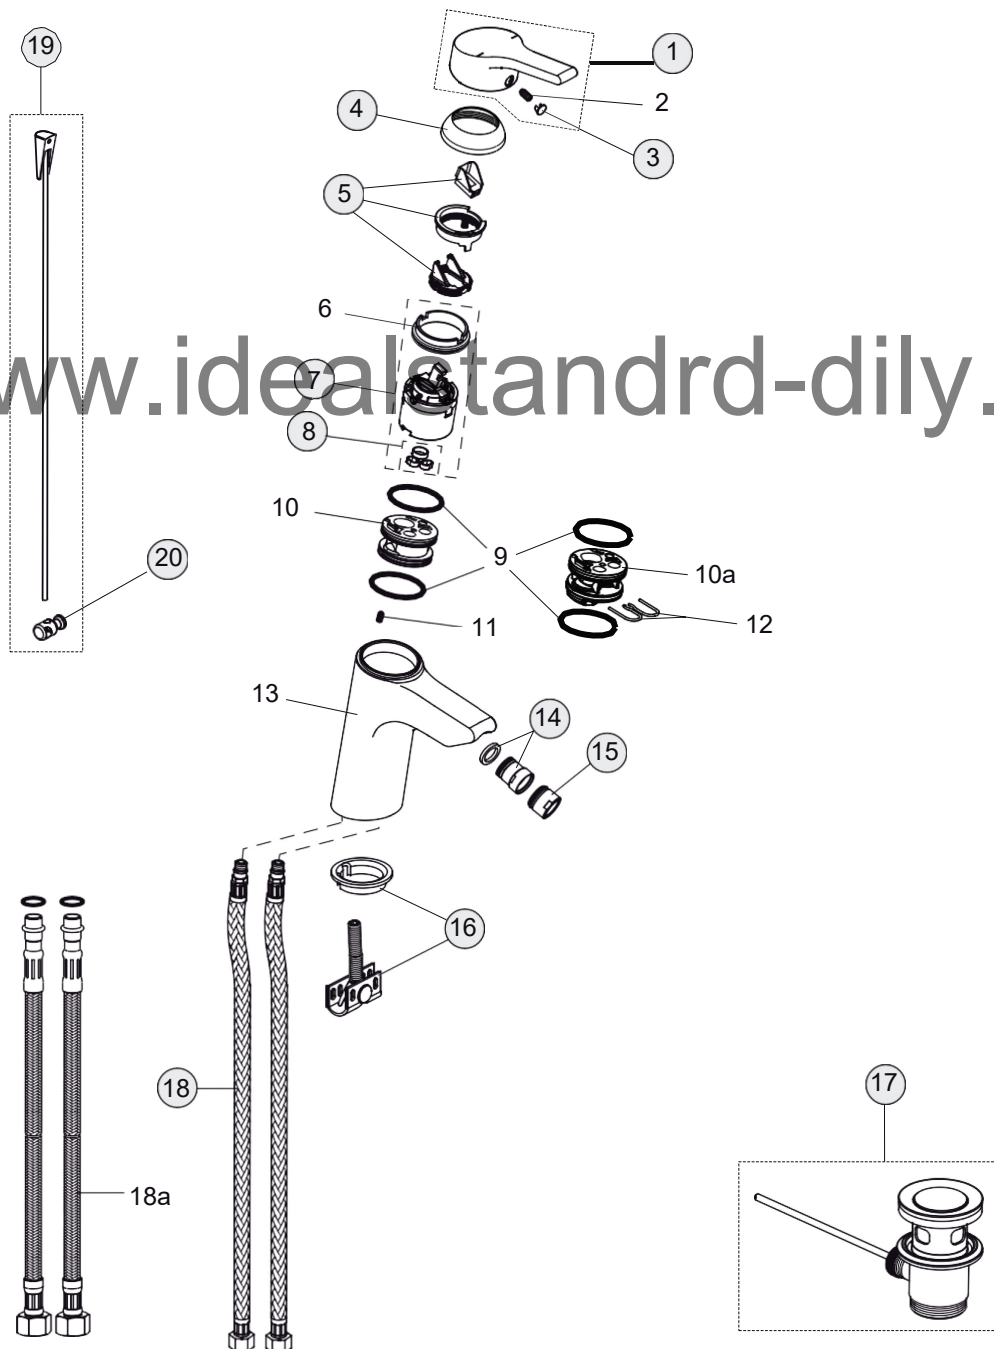

7 Liter

www.idealstandard-dily.cz

Pos.	Bezeichnung	Ersatzteil- Bestell-Nummer	Liefermenge
1	Griffhebel mit Logo	B960673AA	1 St.
2	Gewindestift M5x10 SW2,5	A963309NU	
3	Griffstopfen chrom	B960473AA	1 St.
4	Abdeckkappe und Pos. 5	B960862AA	1 St.
5	Gewinding M43x1.5 M41x1.5	B960503NU	
6	Kartusche 40 mm ohne Pos. 6	A963785NU	1 St.
7	Dichtungsset Kartusche	A961155NU	1 Set
8	Durchflussbegrenzer	A962634NU	1 St.
9	O-Ring Ø36x2		
10	Einsatzstück	Einsatzstück	
11	O-Ring Ø34.65x1.78	A962848NU	
12	Schraube M4x8	A860466NU	
13	Armaturenkörper		
14	Neoperl Cascade M21.5x1 und Schlüssel	A960191NU	1 St.
15	Ab- und Überlaufgarnitur	A961230AA	1 St.
16	Befestigungssatz	B960478NU	1 Set
17	Flexibler Anschlussschlauch G3/8 M8x1 / L500	B960221NU	1 St.
18	Zugstange	B960479AA	1 Set
19	Klemmstück	A963404NU	1 St.

Durchfluss bei 3 bar

13 Liter

www.idealstandard-dily.cz

Pos.	Bezeichnung	Ersatzteil- Bestell-Nummer	Liefermenge
1	Griffhebel mit Logo	B960673AA	1 St.
2	Gewindestift M5x10 SW2,5	A963309NU	
3	Griffstopfen chrom	B960473AA	1 St.
4	Abdeckkappe und Pos. 6	B960862AA	1 St.
5	Eco-Stop	B960477NU	1 St.
6	Gewinding M43x1.5 M41x1.5	B960503NU	
7	Kartusche 40 mm ohne Pos. 6	B960863NU	1 St.
8	Dichtungsset Kartusche	A961155NU	1 Set
9	O-Ring Ø35x2		
10	Einsatzstück Ø40 mm	Einsatzstück	
10a	Einsatzstück Clip Technik		
11	Schraube M4x8	A860466NU	
12	Clip		
13	Armaturenkörper		
14	Kugelgelenk M18x1	A960019AA	1 St.
15	Strahlregler M18x1	B964902AA	1 St.
16	Befestigungsset	A960949NU	1 Set
17	Ab- und Überlaufgarnitur	A961230AA	1 St.
18	Anschlussschlauch G3/8 Clip Technik	B964562AA	1 St.
18a	Druckschlauch G3/8 - M8x1 – 420	Druckschlauch	
19	Zugstange	B960479AA	1 Set
20	Klemmstück	A963404NU	1 St.