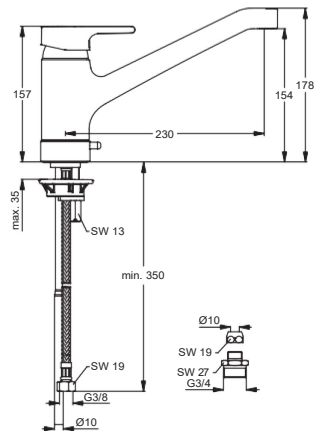

Baujahr: ab April 2007