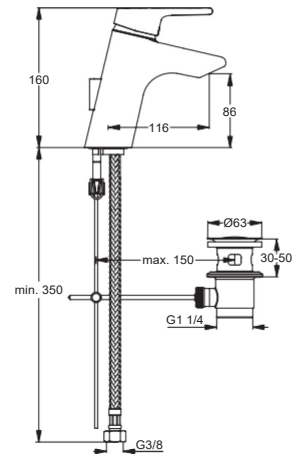

Baujahr: ab März 2007

B8059AA

Oberflächen

AA Chrom

Produkt

Waschtischarmatur
Waschtischarmatur mit flex. Schläuchen

Artikel-Nr.

B8057AA
B8059AA

Durchfluss bei 3 bar

11 Liter
11 Liter

www.idealstandard-dily.cz