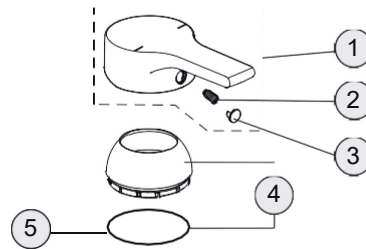

www.idealstandard-dily.cz

Pos.	Bezeichnung	Ersatzteil- Bestell-Nummer	Liefermenge
1	Griffhebel mit Logo	B960472AA	1 St.
2	Gewindestift M5x10 SW2,5	A963309NU	1 St.
3	Griffstopfen	B960473AA	1 St.
4	Abdeckkappe mit O-Ring	B960276AA	1 St.
5	O-Ring Ø40x1	B960277NU	1 St.
6	Schraube M4x39	A963176NU	3 St.
7	Kartusche Ø47 mm	A960500NU	1 St.
8	Dichtungsset Kartusche	A961155NU	1 Set
9	Durchflussbegrenzer	A962634NU	1 St.
10	Zylinder Schraube M4x10	E918373NU	
11	Adapter		
12	Schraube M5x8	A960229NU	
13	Neoperl Cascade M21.5x1 und Schlüssel	A960191NU	1 St.
14	Armaturenkörper		
15	Befestigungsset	B960232NU	1 Set
16	Unterlegplatte	A962328NU	1 St.
17	Gleitrossette	B960407AA	1 St.
18	O-Ring Ø7x2	B960230NU	3 St.
19	Einsatzstück		
20	Gleitring 27.3 - 31.7-3	B960231NU	
21	O-Ring Ø21.64x2.62	B960231NU	
22	Gleitring 34.6-38.9-3	B960231NU	
23	Dichtset Auslauf	B960231NU	1 Set
24	Flexibler Schlauch M10x1-G3/8 + 445 mm	A963600NU	1 St.
	Flexibler Schlauch M10x1 G3/8 550 mm	A963685NU	1 St.
25	Kunststoffeinsatz	B951225NU	
26	O-Ring Ø44x2	A961338NU	2 St.