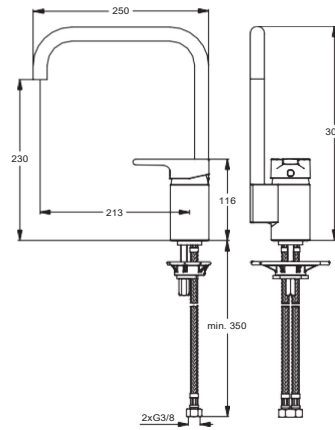

Baujahr: ab April 2007