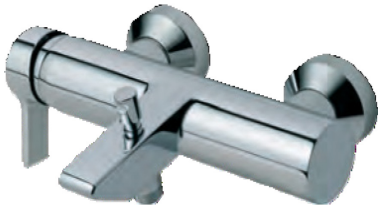

Baujahr: ab April 2007