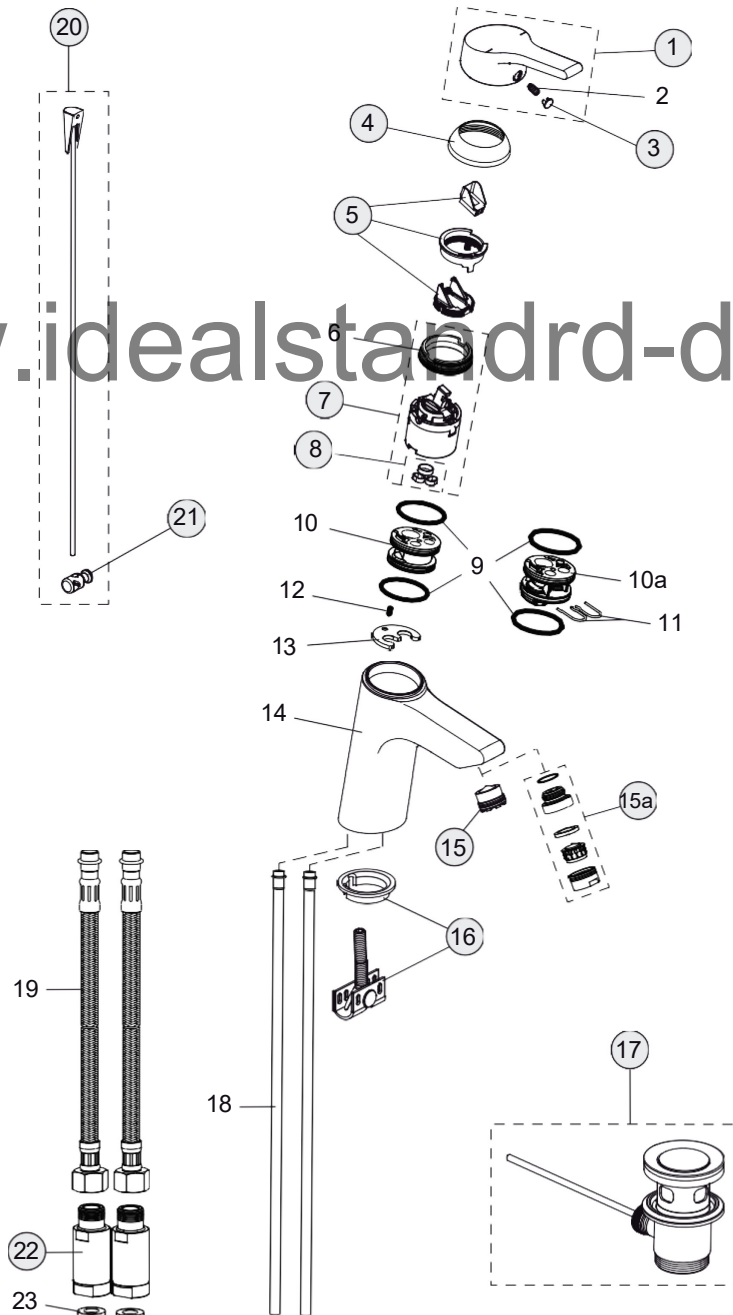

Artikel-Nr.

B8057AA
B8059AA

Durchfluss bei 3 bar

11 Liter
11 Liter

www.idealstandard-dily.cz

Pos.	Bezeichnung	Ersatzteil- Bestell-Nummer	Liefermenge
1	Griffhebel mit Logo	B960673AA	1 St.
2	Gewindestift M5x10 SW2,5	A963309NU	
3	Griffstopfen chrom	B960473AA	1 St.
4	Abdeckkappe und Pos. 6	A960862AA	1 St.
5	Eco-Stop	A960477AA	1 St.
6	Gewinding M43x1.5 M41x1.5	B960503NU	
7	Kartusche 40 m ohne Pos. 6	A963785NU	1 St.
8	Dichtungsset Kartusche	A961155NU	1 Set
9	O-Ring Ø35x2		
10	Einsatzstück Ø40 mm	Einsatzstück	
10a	Einsatzstück		
11	Clip		
12	Schraube M4x8	A860466NU	
13	Adapter		
14	Armaturenkörper		
15	Strahlregler M21.5x1 und Schlüssel	B960366NU	1 St.
15a	Adapter M21,5x1/ M24x1 und Cascade Strahlregler M24x1	B960819AA	1 St.
16	Befestigungsset	A960949NU	1 St.
17	Ab- und Überlaufgarnitur	A961230AA	1 St.
18	Anschlussrohr 10.5x10x440 Clip Technik	A919796AT	
19	Anschlussschlauch G3/8 Clip Technik	Anschlussschlauch	
20	Zugstange	B960479AA	2 St.
21	Klemmstück	A963404NU	1 St.
22	Geräuschdämpfer (Paar)	A963777AT	2 St.
23	Fiberring Ø14.5x8x2	A963777AT	

7 Liter

www.idealstandard-dily.cz

Pos.	Bezeichnung	Ersatzteil- Bestell-Nummer	Liefermenge
1	Griffhebel mit Logo	B960673AA	1 St.
2	Gewindestift M5x10 SW2,5	A963309NU	
3	Griffstopfen chrom	B960473AA	1 St.
4	Abdeckkappe und Pos. 5	B960862AA	1 St.
5	Gewinding M43x1.5 M41x1.5	B960503NU	
6	Kartusche 40 mm ohne Pos. 6	A963785NU	1 St.
7	Dichtungsset Kartusche	A961155NU	1 Set
8	Durchflussbegrenzer	A962634NU	1 St.
9	O-Ring Ø36x2		
10	Einsatzstück	Einsatzstück	
11	O-Ring Ø34.65x1.78	A962848NU	
12	Schraube M4x8	A860466NU	
13	Armaturenkörper		
14	Neoperl Cascade M21.5x1 und Schlüssel	A960191NU	1 St.
15	Ab- und Überlaufgarnitur	A961230AA	1 St.
16	Befestigungssatz	B960478NU	1 Set
17	Flexibler Anschlussschlauch G3/8 M8x1 / L500	B960221NU	1 St.
18	Zugstange	B960479AA	1 Set
19	Klemmstück	A963404NU	1 St.