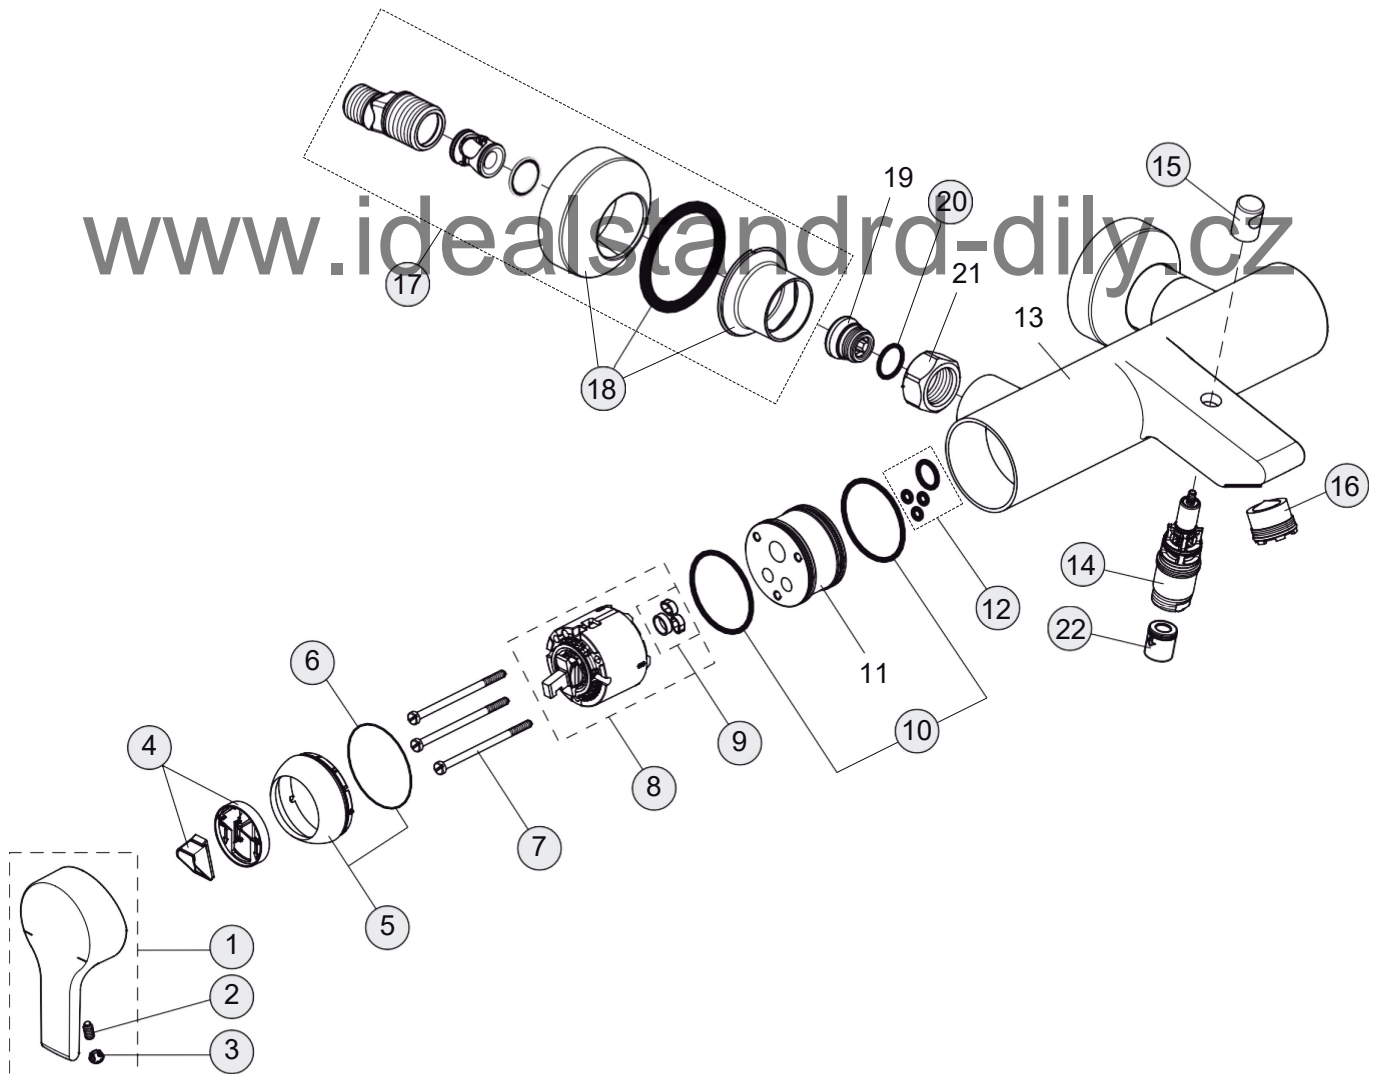

Durchfluss bei 3 bar

21/13 Liter

Pos.	Bezeichnung	Ersatzteil- Bestell-Nummer	Liefermenge
1	Griffhebel mit Logo	B960672AA	1 St.
2	Gewindestift M5x10 SW 2,5	A963309NU	1 St.
3	Griffstopfen	B960473AA	1 St.
4	Volumenanschlag komplett	A860700NU	1 St.
5	Abdeckkappe mit O-Ring	B960484AA	1 Set
6	O-Ring Ø40x1	B960277NU	1 St.
7	Schraube M4x69	A963783NU	3 St.
8	Kartusche Ø47 mm	A960500NU	1 St.
9	O-Ring Set	A961155NU	1 Set
10	Dichtungsset Kartusche	A961338NU	2 St.
11	Einsatzstück für Bad/Dusche		
12	O-Ring Set	B960485NU	1 Set
13	Armaturenkörper		
14	Automatischer Umschalter	B960167AA	1 St.
15	Zugknopf zu Umschaltung	B960486AA	1 St.
16	Luftsprudler M24x1 und Schlüssel	A960395NU	1 St.
17	S-Anschlüsse (Paar) mit Rosetten	B960647AA	1 Set
18	Rosetten Set zu S-Anschluß	B960365AA	1 St.
19	Sitzstück M19x1.5LH	Sitzstück	
20	O-Ring Ø15.6x1.78	O-ring	2 St.
21	Überwurfmutter G3/4	Überwurfmutter	
22	Rückschlagventil	A962594NU	2 St.

www.idealstandard-dily.cz