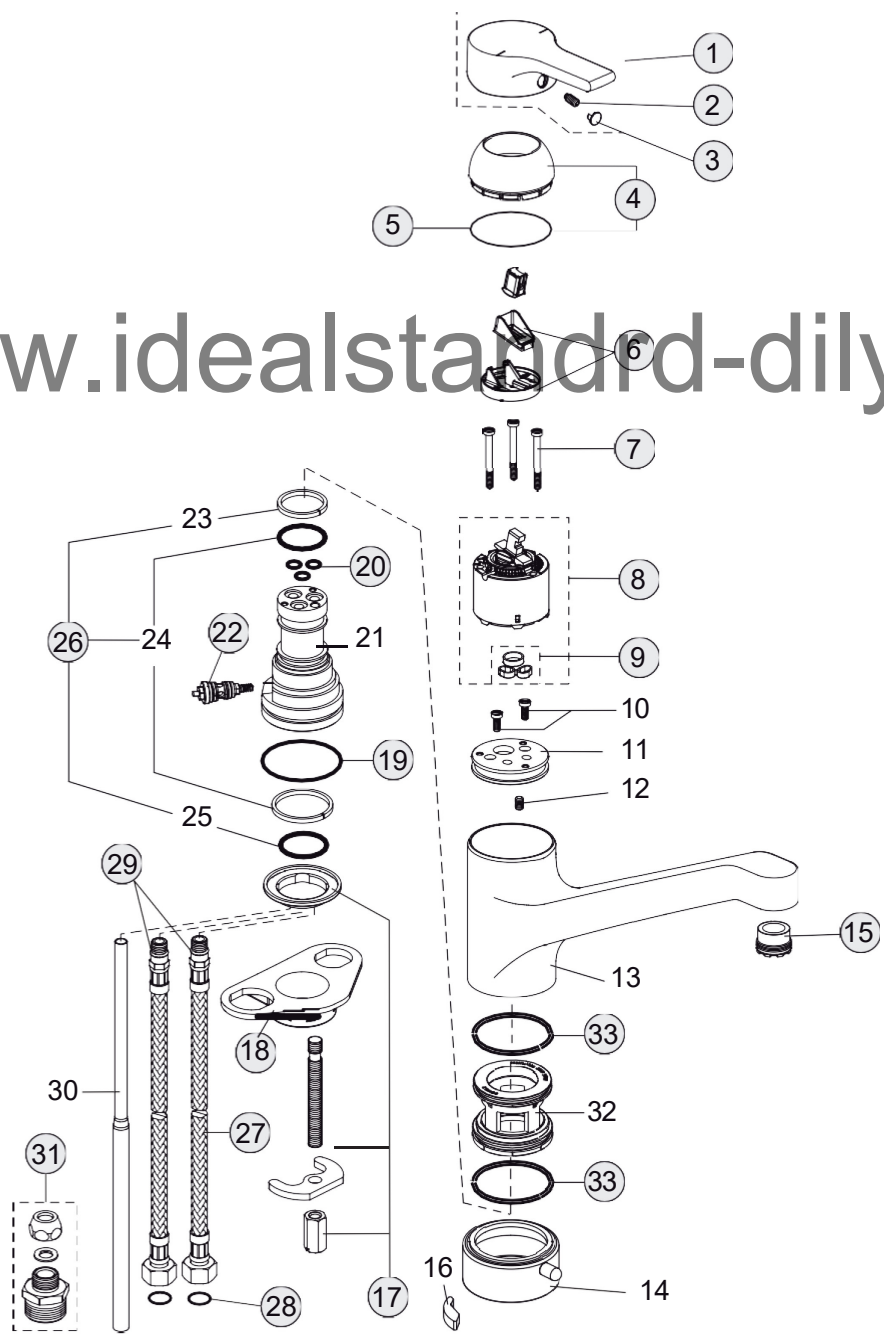

Durchfluss bei 3 bar

www.idealstandard-dily.cz