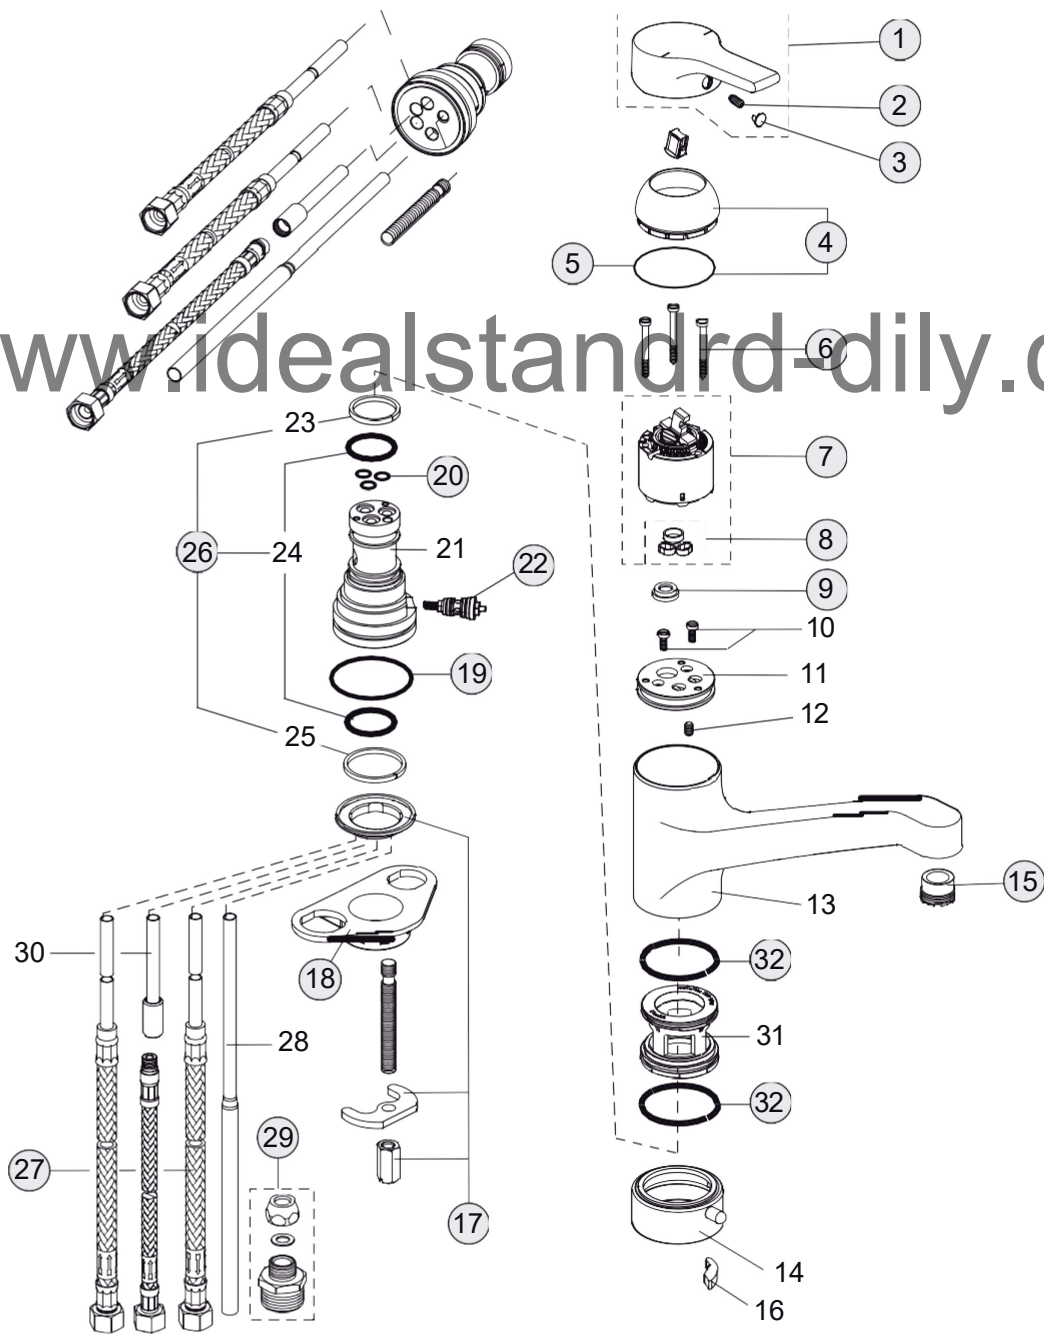

www.idealstandard-dily.cz

Pos.	Bezeichnung	Ersatzteil- Bestell-Nummer	Liefermenge
1	Griffhebel mit Logo	B960472AA	1 St.
2	Gewindestift M5x10 SW2,5	A963309NU	1 St.
3	Griffstopfen	B960473AA	1 St.
4	Abdeckkappe mit O-Ring	B960276AA	1 Set
5	O-Ring Ø40x1	B960277NU	1 St.
6	Schraube M4x39	A963176NU	3 St.
7	Kartusche Ø47 mm	A960500NU	1 St.
8	Dichtungsset Kartusche	A961155NU	1 Set
9	Durchflussbegrenzer	A962634NU	1 St.
10	Zylinderschraube M4x10	E918373NU	
11	Adapter		
12	Schraube M5x8	A960229NU	
13	Armaturenkörper		
14	Stelling GAV		
15	Neoperl Cascade M21.5x1 und Schlüssel	A960191NU	1 St.
16	Gleitsegment		
17	Befestigungsset	B960232NU	1 Set
18	Unterlegplatte	A962328NU	1 St.
19	O-Ring Ø45x2	A962412NU	4 St.
20	O-Ring Ø7x2	B960230NU	3 St.
21	Einsatzstück Küche		
22	GAV Ventil	A962411NU	1 St.
23	Gleitring 27.3-31.7-3	B960231NU	
24	O-Ring Ø26.64x2.62	B960231NU	
25	Gleitring 34.6-38.9-3	B960231NU	
26	Dichtset Auslauf	B960231NU	1 Set
27	Flexibler Schlauch M10x1 - G3/8	A963600NU	1 St.
28	Anschlussrohr 10 mm		
29	Anschlusset 10 mm G3/4	B960249NU	1 St.
30	Anschlussrohr L150 mm		
31	Kunststoffeinsatz	B951225NU	
32	O-Ring Ø44x2	A961338NU	2 St.