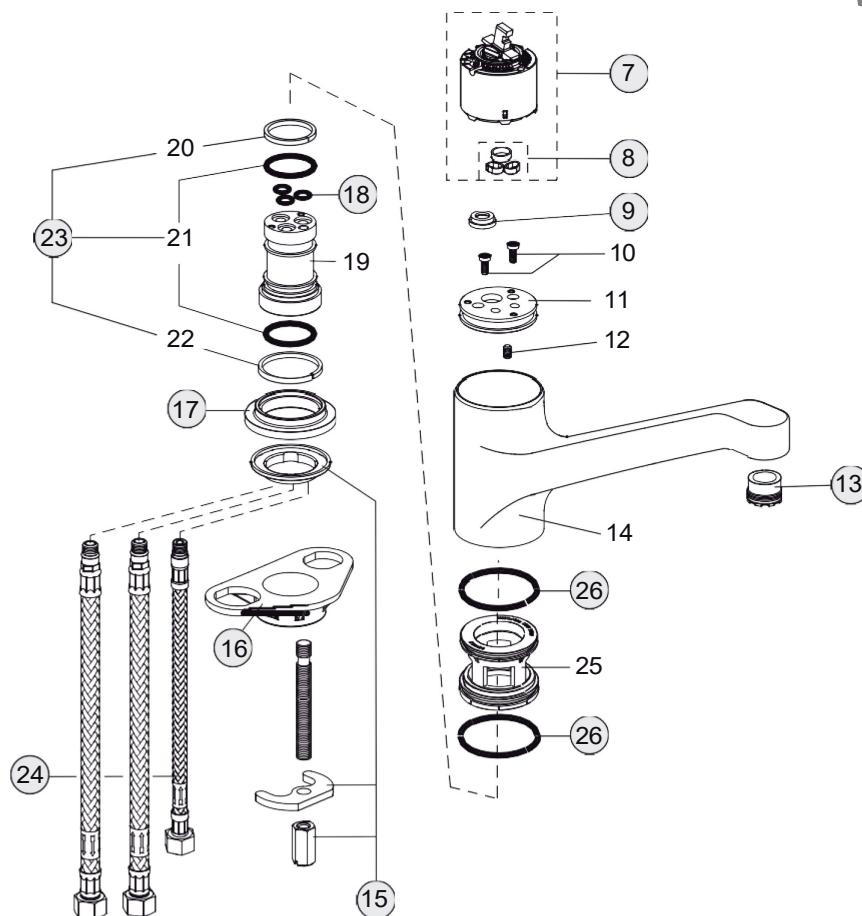

www.idealstandard-dily.cz

Pos.	Bezeichnung	Ersatzteil- Bestell-Nummer	Liefermenge
1	Griffhebel mit Logo	B960472AA	1 St.
2	Gewindestift M5x10 SW2,5	A963309NU	1 St.
3	Griffstopfen	B960473AA	1 St.
4	Abdeckkappe mit O-Ring	B960276AA	1 St.
5	O-Ring Ø40x1	B960277NU	1 St.
6	Schraube M4x39	A963176NU	3 St.
7	Kartusche Ø47 mm	A960500NU	1 St.
8	Dichtungsset Kartusche	A961155NU	1 Set
9	Durchflussbegrenzer	A962634NU	1 St.
10	Zylinder Schraube M4x10	E918373NU	
11	Adapter		
12	Schraube M5x8	A960229NU	
13	Neoperl Cascade M21.5x1 und Schlüssel	A960191NU	1 St.
14	Armaturenkörper		
15	Befestigungsset	B960232NU	1 Set
16	Unterlegplatte	A962328NU	1 St.
17	Gleitrossette	B960407AA	1 St.
18	O-Ring Ø7x2	B960230NU	3 St.
19	Einsatzstück		
20	Gleitring 27.3 - 31.7-3	B960231NU	
21	O-Ring Ø21.64x2.62	B960231NU	
22	Gleitring 34.6-38.9-3	B960231NU	
23	Dichtset Auslauf	B960231NU	1 Set
24	Flexibler Schlauch M10x1-G3/8 + 445 mm	A963600NU	1 St.
	Flexibler Schlauch M10x1 G3/8 550 mm	A963685NU	1 St.
25	Kunststoffeinsatz	B951225NU	
26	O-Ring Ø44x2	A961338NU	2 St.