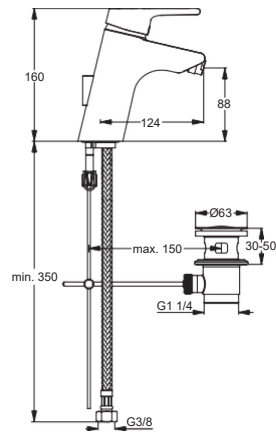

Baujahr: ab März 2007