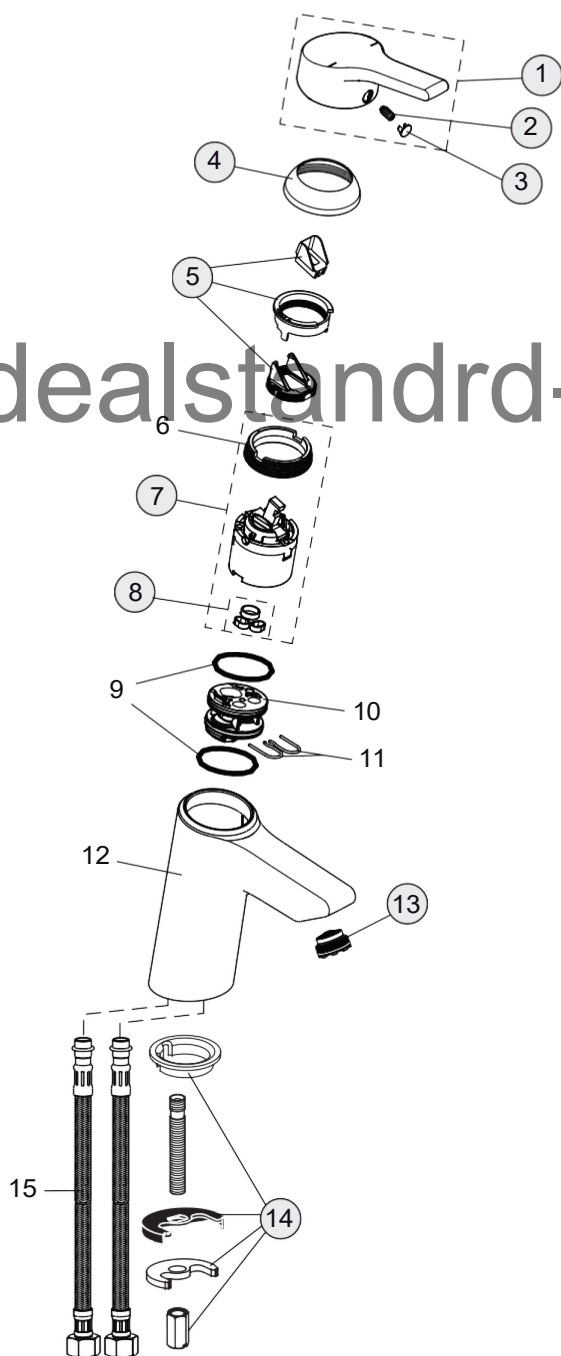

B8087AA
B8087GN

Durchfluss bei 3 bar

www.idealstandard-dily.cz

Pos.	Bezeichnung	Ersatzteil- Bestell-Nummer	Liefermenge
1	Grihebel mit Logo IS-komplett	B960472AA	1 St.
2	Gewindestift M5 x 10 SW2,5	A963309NU	1 St.
3	Griffstopfen	B960473AA	1 St.
4	Abdeckkappe mit O-Ring	B960276AA	1 Set
5	O-Ring Ø40 x 1	B960277NU	1 St.
6	Volumenanschlag komplett	A860700NU	1 St.
7	Schraube M4 x 59	A963331NU	1 St.
8	Kartusche Ø47 mm	A960500NU	1 St.
9	Dichtungsset Kartusche	A961155NU	1 St.
10	Einsatzstück	A963331NU	1 St.
11	O-Ring Ø44 x 2	A961338NU	2 St.
12	O-Ring-Set Ø9 x 2	A961868NU	5 St.
13	Schraube M5x20	A961395NU	10 St.
14	Schraube M5 x 8	A960229NU	1 St.
15	Gehäuse Küche		
16	O-Ring Ø 45 x 2	A962412NU	4 St.
17	Stellring		
18	O-Ring Ø 7 x 2	B960230NU	3 St.
19	Einsatz Küche		
20	GAV Ventil	A962411NU	1 St.
21	Gleitsegment		
22	Befestigungs-Set	B960232NU	1 Set
23	Unterlegplatte	A962328NU	1 St.
24	Neoperl Cascade M16,5x1 und Schlüssel	B960497NU	1 St.
25	Auslauf U230 komplett	B960498AA	1 Set
26	Dichtungs-Set für Pos. 25	F960023NU	1 St.
27	Anschlussrohr M8 / 10 mm		
28	O-Ring Ø 6 x 1,5	A860009NU	3 St.
29	O-Ring Ø 7,65 x 1,78	B960341NU	2 St.
30	Schlauch F3/8 M10 x 1/L445	B960747NU	1 St.
31	Dichtungsring für Pos. 30	A963307NU	2 St.
32	Anschlusset 10 mm G3/4	B960249NU	1 St.

11 Liter

www.idealstandard-dily.cz

Pos.	Bezeichnung	Ersatzteil- Bestell-Nummer	Liefermenge
1	Griffhebel mit Logo	B960673AA	1 St.
2	Gewindestift M5x10 SW2,5	A963309NU	1 St.
3	Griffstopfen	B960473AA	1 St.
4	Abdeckkappe und Pos. 6	B960862AA	1 St.
5	Eco-Stop	B960477NU	1 St.
6	Gewinding M43x1,5 M41x1,5	B960503NU	
7	Kartusche ohne Pos. 6	A963785NU	1 St.
8	Dichtungsset Kartusche	A961155NU	1 Set
9	O-Ring Ø35x2		
10	Einsatzstück	Einsatzstück	
11	Clip	Clip	
12	Armaturenkörper		
13	Strahlregler M21,5x1 und Schlüssel	B960366NU	1 St.
14	Befestigungssatz	B960478NU	1 Set
15	Anschlußschlauch G3/8 Clip Technik	Anschlußschlauch	