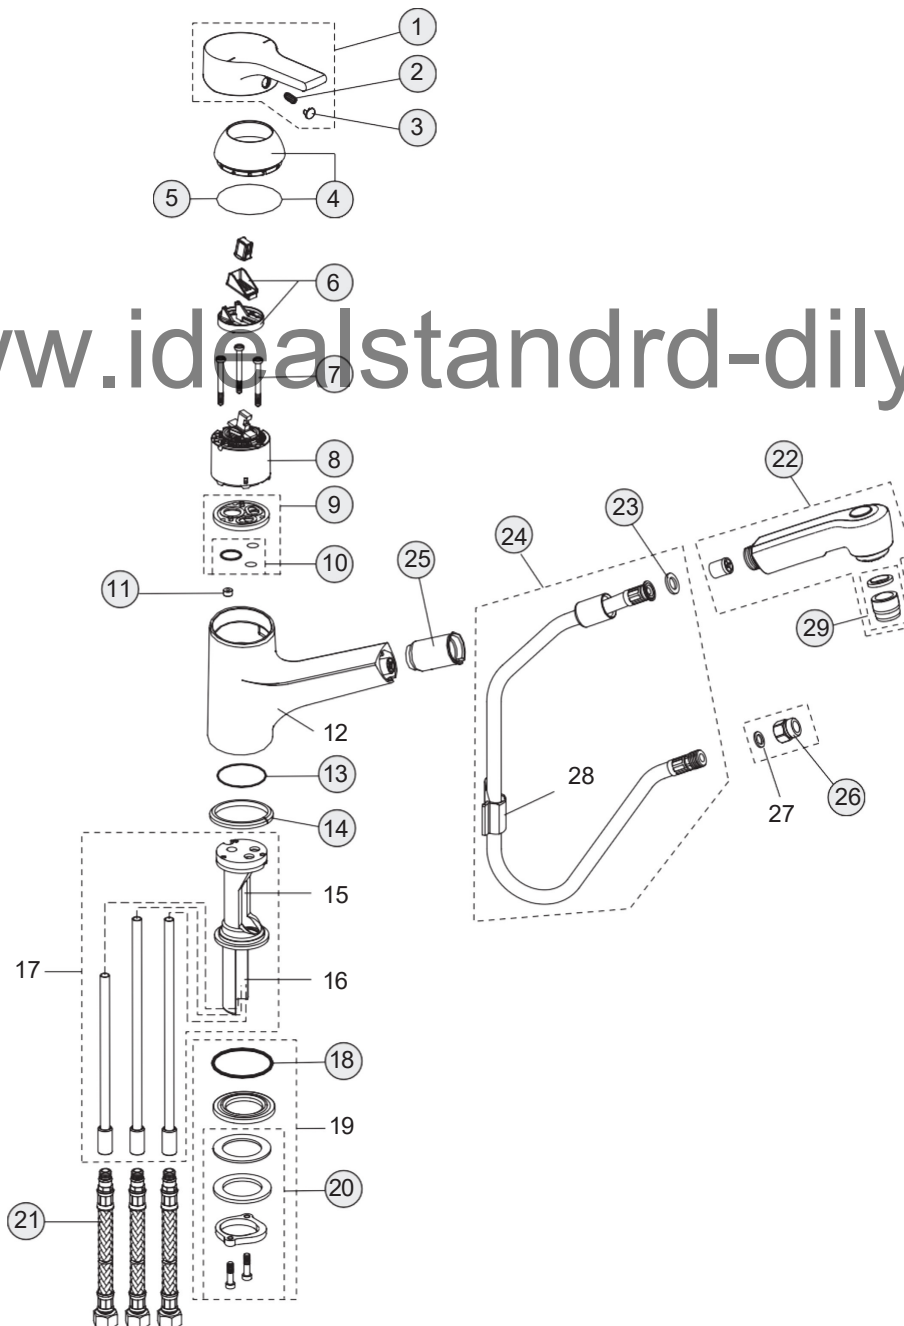

Durchfluss bei 3 bar

www.idealstandard-dily.cz