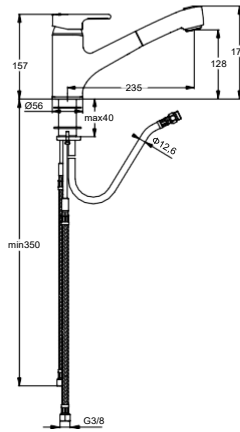

Baujahr: ab April 2007