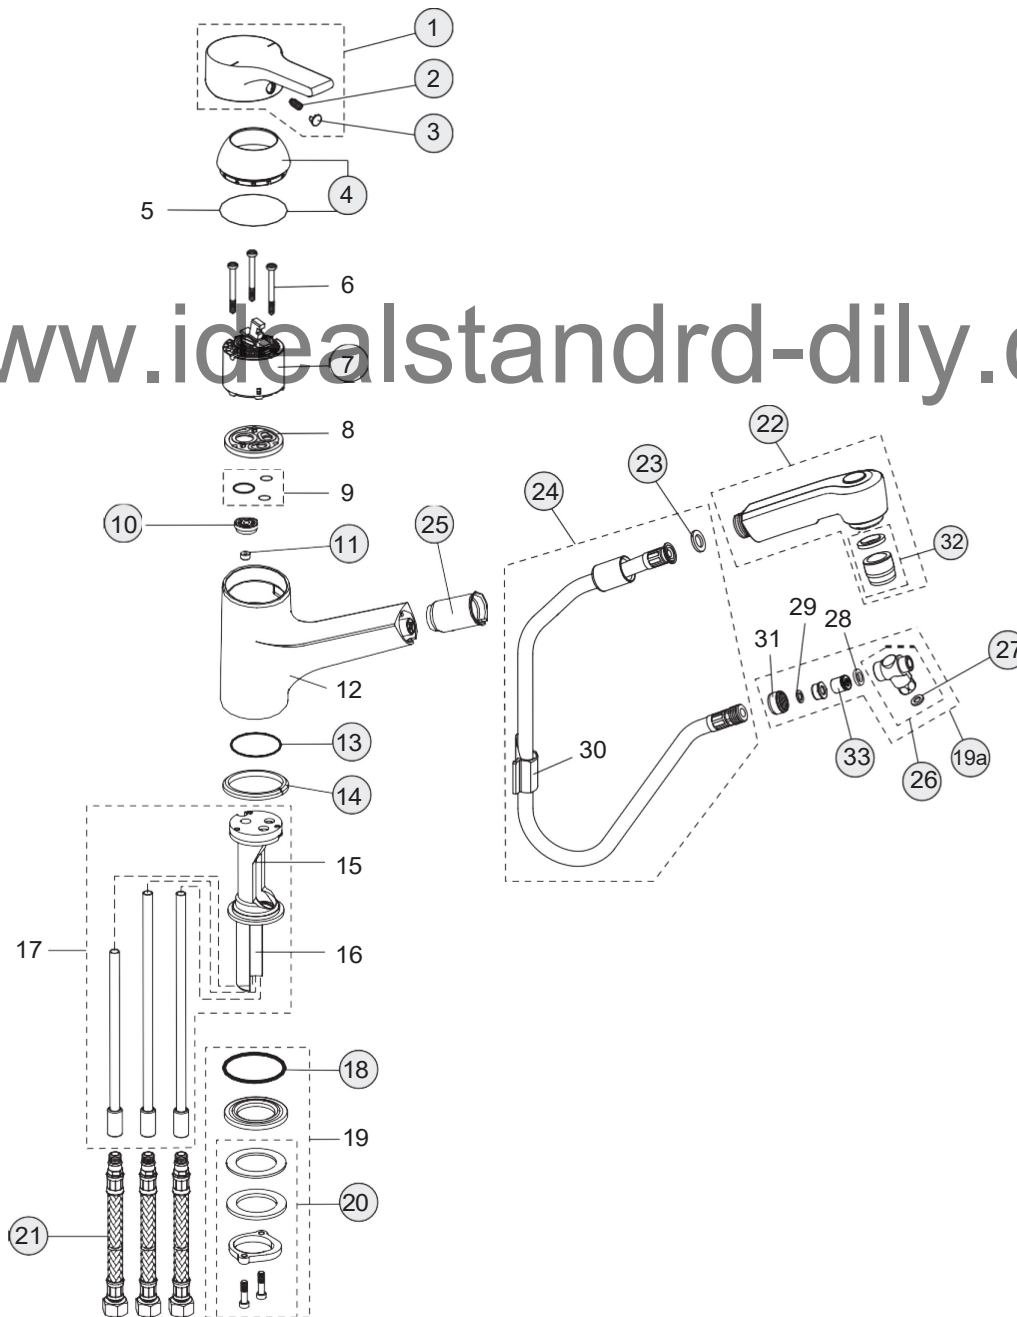

Durchfluss bei 3 bar

www.idealstandard-dily.cz