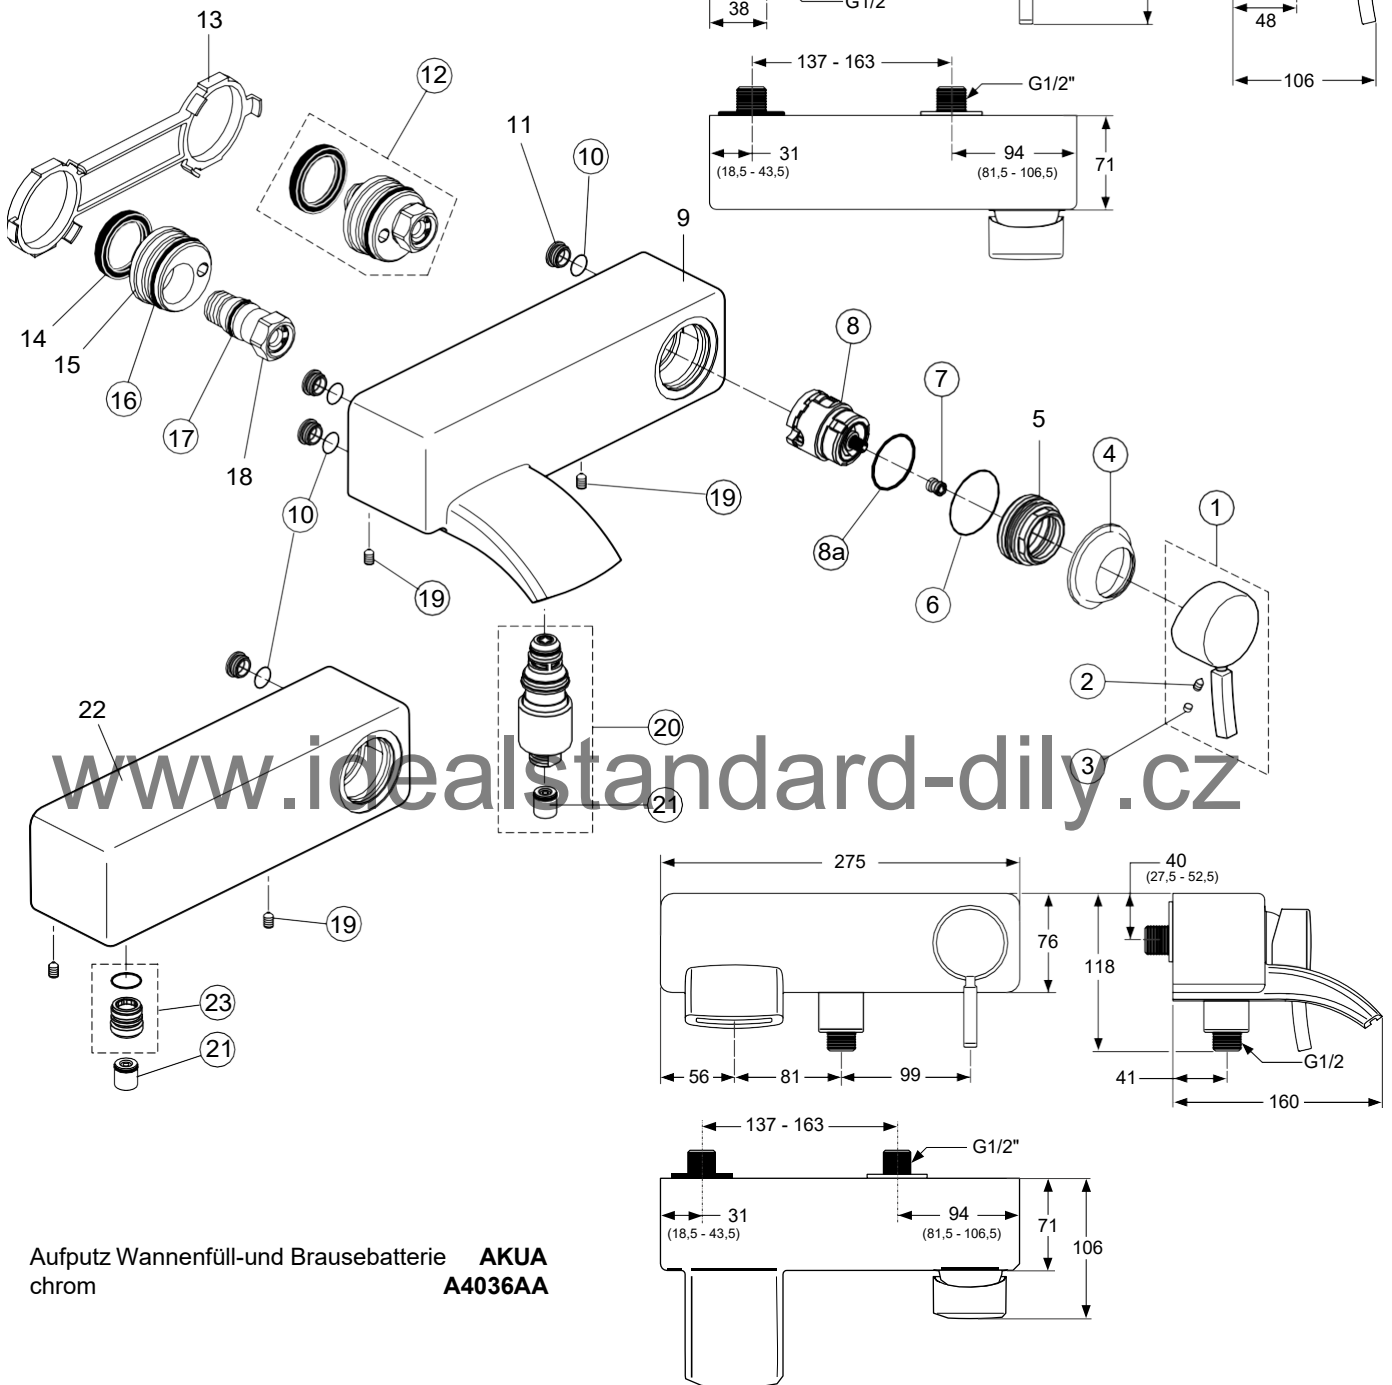

Baujahr: ab Februar 2007

Aufputz Brausebatterie AKUA
chrom A4037AA

Aufputz Wannenfüll- und Brausebatterie AKUA
chrom A4036AA

Pos.	Bezeichnung	Ersatzteil- Nummer	Liefer- Menge	Pos.	Bezeichnung	Ersatzteil- Nummer	Liefer- Menge
1	Griff kpl.	A 860 431 AA	1 St.	12	Exzenteranschluss kpl.	A 963 754 NU	2 St.
2	Gewindestift M5x6 DIN 914	A 963 667 NU	1 St.	13	Montageschablone	Schablone	
3	Verschlusskappe	A 963 751 NU	1 St.	14	Dichtring		
4	Abdeckkappe M 43 x 1,5	A 860 432 AA	1 St.	15	Exzenterplatte	A 963 754 NU	
5	Gewinding	Gewinding		16	O-Ring Ø 43 x 3	A 961 623 NU	1 St.
6	O-Ring Ø 41 x 1,78	A 961 863 NU	1 St.	17	O-Ring Ø 20,24 x 2,62	A 962 530 NU	1 St.
7	Griffadapter	A 963 372 NU	1 St.	18	Anschlussnippel kpl.	A 963 754 NU	
8	Kartusche Multiport kpl.	A 962 985 NU	1 St.	19	Gewindestift M6x10	A 962 857 NU	1 St.
8a	O-Ring Ø 34,59 x 2,62	A 961 205 NU	1 St.	20	Umschaltung kpl.	A 860 433 AA	1 St.
9	Koerper Wanne/Brause			21	RV-Patrone	A 962 594 NU	2 St.
10	O-Ring Ø13 x 1,5	A 961 330 NU	1 St.	22	Koerper Brause		
11	Verschlussstopfen			23	Anschlussnippel kpl.	A 963 651 AT	1 St.