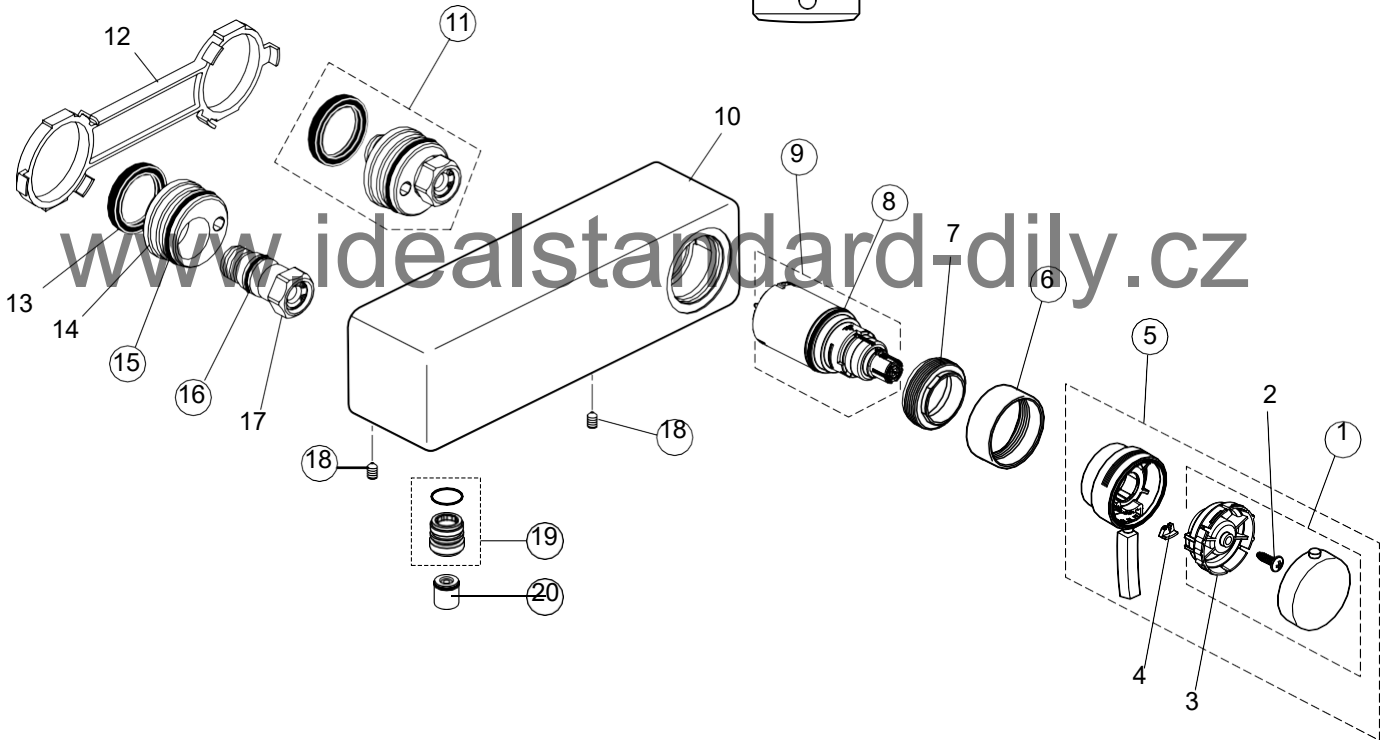

Pos.	Bezeichnung	Ersatzteil- Nummer	Liefer- Menge	Pos.	Bezeichnung	Ersatzteil- Nummer	Liefer- Menge
1	Temperatur-Griff kpl.	A 860 434 AA	1 St.	13	Dichtring		
2	Ejot-PT Schraube KB 50x16			14	Exzentrerscheibe	A 963 754 NU	
3	Griffadapter			15	O-Ring Ø 43 x 3	A 961 623 NU	1 St.
4	Temperaturbegrenzer			16	O-Ring Ø 20,24 x 2,62	A 962 530 NU	1 St.
5	Temp. und Mengen-Griff	A 860 435 AA	1 St.	17	Anschlussnippel	A 963 754 NU	
6	Abdeckhülse	A 860 436 AA	1 St.	18	Gewindestift M6x10	A 962 857 NU	1 St.
7	Gewinding M48 x 1,5			19	Anschlussnippel kpl.	A 963 651 AT	1 St.
8	O-Ring Ø 39,34 x 2,62	A 963 553 NU	1 Set	20	RV-Patrone	A 962 594 NU	2 St.
9	Thermostat-Kartusche kpl.	A 963 835 NU	1 St.				
10	Koerper (Brause)						
11	Exzenteranschluss kpl.	A 963 754 NU	1 Set				
12	Montageschablone	Schablone