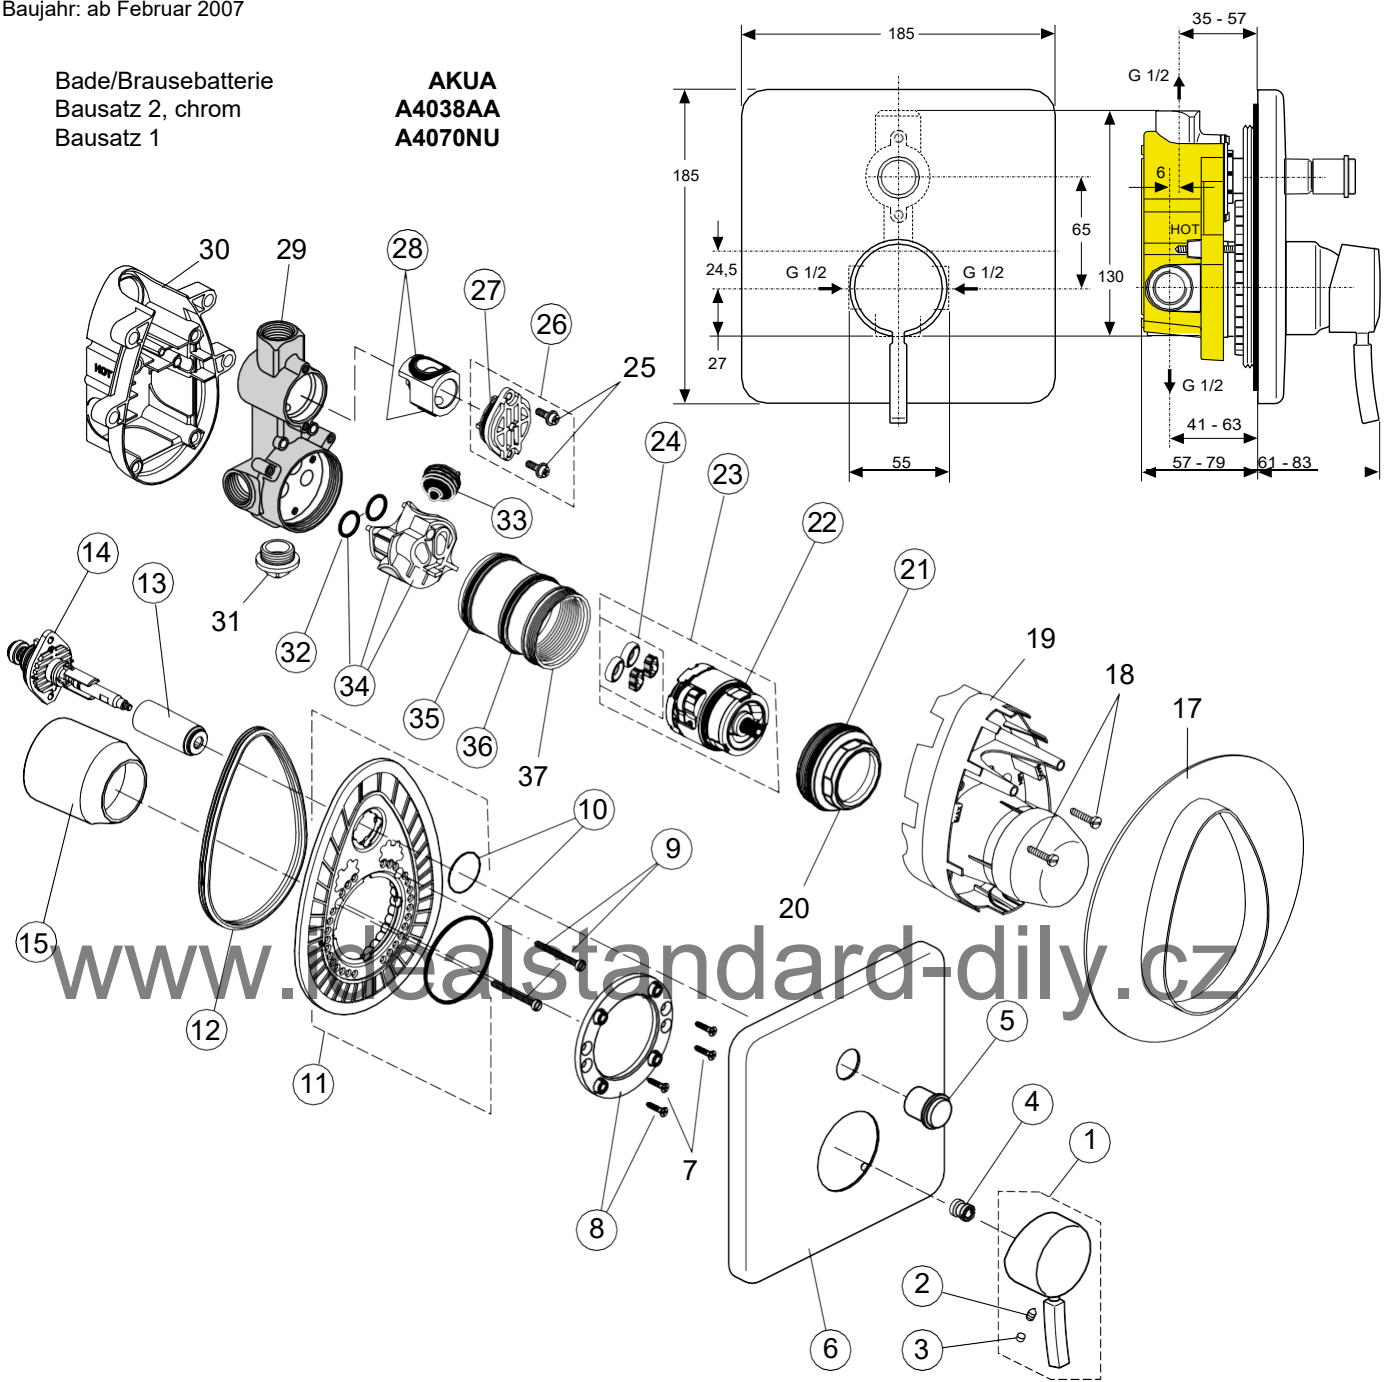

Baujahr: ab Februar 2007

Bade/Brausebatterie
Bausatz 2, chrom
Bausatz 1

AKUA
A4038AA
A4070NU

Pos.	Bezeichnung	Ersatzteil-Nummer	Liefer-Menge	Pos.	Bezeichnung	Ersatzteil-Nummer	Liefer-Menge
1	Griff kpl.	A 860 431 AA	1 St.	21	O-Ring Ø 41 x 1,78	A 961 863 NU	1 St.
2	Gewindestift M5x6 DIN 914	A 963 667 NU	1 St.	22	O-Ring Ø 34,59 x 2,62	A 961 205 NU	1 St.
3	Verschlusskappe	A 963 751 NU	1 St.	23	Kartusche Multiport	A 962 985 NU	1 St.
4	Griffadapter	A 963 372 NU	1 St.	24	Dichtset	A 962 717 NU	1 St.
5	Zugknopf	A 860 437 AA	1 St.	25	Schraube M4 x 12		
6	Rosette	A 860 438 AA	1 St.	26	Umschaltdeckel	A 963 412 NU	1 St.
7	Ejot-PT Schraube KA 35x16			27	O-Ring Ø 28,3 x 1,78	A 961 667 NU	2 St.
8	Rosettenhalter klein	A 962 107 NU	1 St.	28	O-Ring-Set	A 963 523 NU	1 Set
9	Zylinderschraube M4 x 39	A 963 176 NU	3 St.	29	Gehäuse	A 2363 NU	
10	O-Ring - Set	A 962 530 NU	1 Set	30	UP-Box	A 2363 NU	
11	Rosettenhalter kpl.	A 963 441 NU	1 St.	31	Stopfen G1/2	A 2363 NU	
12	Dichtring (Profil)	A 963 444 NU	1 St.	32	O-Ring Ø 12,42 x 1,78	A 961 332 NU	2 St.
13	Abdeckhülse	A 963 442 AA	1 St.	33	Geräuscheminderer	A 963 411 NU	1 St.
14	Umschaltung kpl.	A 963 443 NU	1 St.	34	Einsatz kpl.	A 963 445 NU	1 St.
15	Abdeckkappe	A 860 439 AA	1 St.	35	O-Ring Ø 47,3 x 1,78	A 963 160 NU	1 St.
17	Dichtrahmen	Dichtrahmen		36	O-Ring Ø 44,04 x 3,53	A 963 413 NU	1 St.
18	Zylinderschraube M4 x 10	E 918 373 NU		37	Schraubhülse	A 2363 NU	
19	Putzschablone	A 2363 NU					
20	Gewinding mit O-Ring	A 963 023 NU	1 St.		Verlängerungs-Set 20mm	A 963 392 NU	1 Set