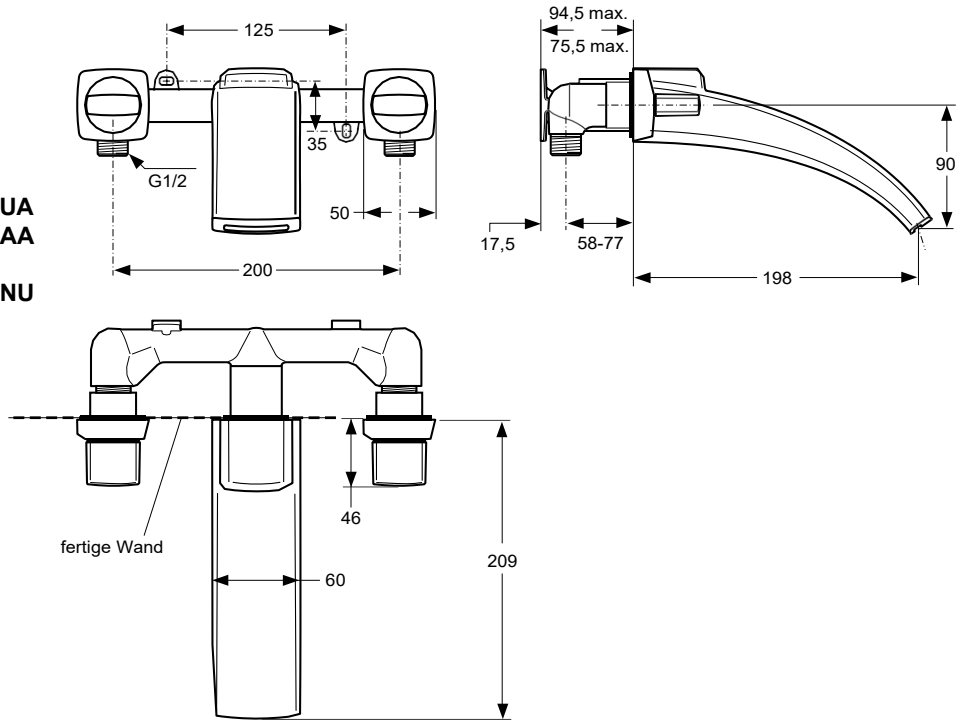

Baujahr: ab Februar 2007

Wand Waschtischbatterie
Bausatz 2 chrom

AKUA
A4043AA

Bausatz 1

A4074NU

Pos.	Bezeichnung	Ersatzteil- Nummer	Liefer- Menge	Pos.	Bezeichnung	Ersatzteil- Nummer	Liefer- Menge
1	Drehgriff kpl.	A 860 441 AA	1 St.	12	Putzschablone		
2	Gewindestift M5 x 5	A 961 268 NU	1 St.	13	Gewindenippel		
3	Gewinding kpl.	A 860 447 NU	1 St.	14	Griffschraube M4	A 961 337 NU	1 St.
4	Auslauf			15	Griffadapter	A 960 139 NU*	1 St.
5	Gewindestift M5 x 6	A 963 667 NU	1 St.	16	Oberteil warm + Pos. 14	A 963 033 NU	1 Set
6	O-Ring Ø 28 x 3	A 960 071 NU	2 St.		Oberteil kalt + Pos. 14	A 962 336 NU	1 Set
7	Anschlussnippel			17	UP- Koerper		
8	O-Ring Ø 13 x 2,5	A 962 728 NU	2 St.	18	Rohrstopfen		
9	Nippel			19	Putzschablone		
10	Durchflussbegrenzer 6l/m	A 860 615 NU	1 St.				
	Durchflussbegrenzer 10l/m	A 860 448 NU	1 St.				
11	O-Ring Ø 18 x 2	A 962 869 NU	2 St.				

* Universal-Set, Hülse wird nicht gebraucht