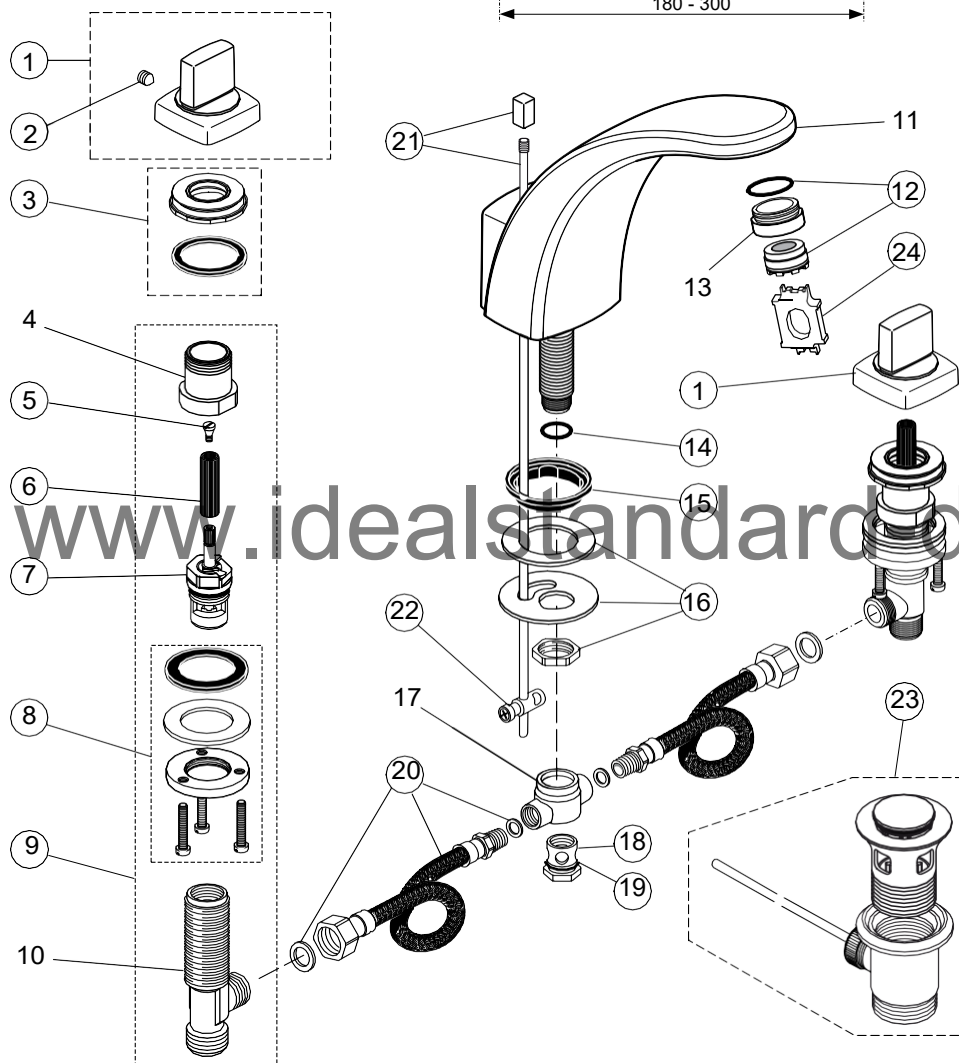

Baujahr: ab Februar 2007

3-Loch Waschtischbatterie
chrom mit Ab- und Überlaufgrt. A4042AA

Pos.	Bezeichnung	Ersatzteil-Nummer	Liefer-Menge	Pos.	Bezeichnung	Ersatzteil-Nummer	Liefer-Menge
1	Drehgriff	A 860 441 AA	1 St.	12	Strahlregler kpl.	A 961 396 NU	1 St.
2	Gewindestift M5 x 5	A 961 268 NU	1 St.	13	Gewindehülse	A 962 963 NU	2 St.
3	Gewindinger kpl.	A 860 442 NU	1 St.	14	O-Ring Ø 9 x 1,5	A 961 302 NU	1 St.
4	Schraubhülse M28x1,5	A 961 337 NU	1 St.	15	Dichtung	A 961 787 NU	1 Set
5	Griffschraube M4	A 960 139 NU	1 St.	16	Befestigung Auslauf	N 058 213 AT	
6	Griffadapter	A 963 033 NU	1 St.	17	T-Stück	A 961 330 NU	1 St.
7	Oberteil warm + Pos. 5	A 860 443 NU	1 Set	18	Verschlusschraube kpl.	A 963 197 NU	1 St.
	Oberteil kalt + Pos. 5	A 860 444 NU	1 St.	19	O-Ring Ø 13 x 1,5	A 860 446 AA	1 St.
8	Befestigungs-Set	A 860 445 NU	1 St.	20	Flexschlauch 300mm	H 960 103 AA	1 St.
9	Seitenventil warm kpl.	A 860 444 NU	1 St.	21	Zugstange kpl.	A 961 230 AA	1 St.
	Seitenventil kalt kpl.	A 860 445 NU	1 St.	22	Klemmstück	A 960 196 NU	1 St.
10	Koerper Seitenventil	Seitenventil		23	Ab-und Überlauf		
11	Auslauf (3-Loch WT)			24	Strahlreglerschlüssel