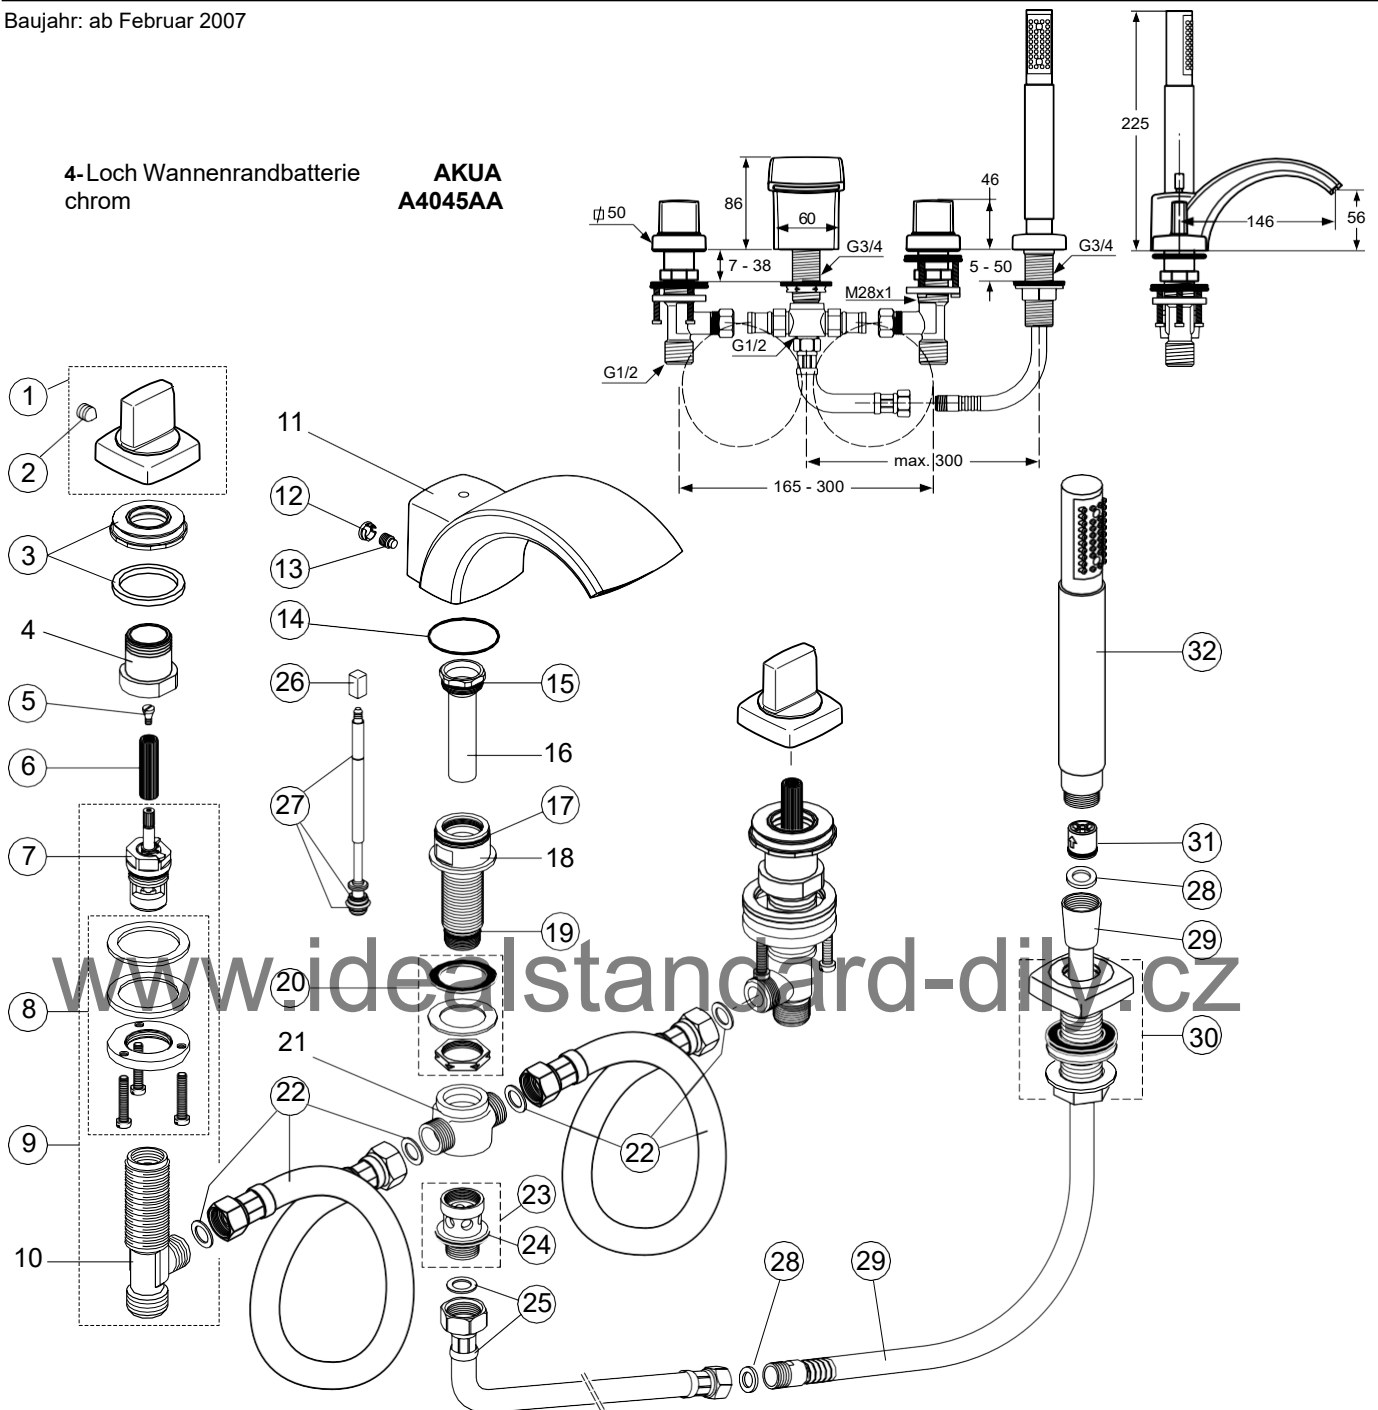

Baujahr: ab Februar 2007

4-Loch Wannenrandbatterie
chrom

AKUA
A4045AA

Pos.	Bezeichnung	Ersatzteil-Nummer	Liefer-Menge	Pos.	Bezeichnung	Ersatzteil-Nummer	Liefer-Menge
1	Drehgriff kpl.	A 860 441 AA	1 St.	17	O-Ring Ø 24 x 2	A 961 809 NU	1 St.
2	Gewindestift M5x5 DIN 914	A 961 268 NU	1 St.	18	Schaft G 3/4		
3	Gewinding kpl.	A 860 442 NU	1 St.	19	O-Ring Ø 17 x 2	A 961 810 NU	2 St.
4	Schraubhülse M28 x 1,5			20	Befestigungs-Set	A 961 811 NU	1 St.
5	Griffschraube M4	A 960 337 NU	1 St.	21	T-Stück	T-Stück	
6	Griffadapter	A 960 139 NU	1 St.	22	Flexschlauch G 1/2 x 500	H 960 312 NU	1 St.
7	Oberteil warm + Pos. 5	A 963 033 NU	1 St.	23	Nippel G 1/2 kpl.	A 961 816 NU	1 St.
	Oberteil kalt + Pos. 5	A 962 336 NU	1 St.	24	O-Ring Ø 24 x 2	A 961 809 NU	1 St.
8	Befestigungs-Set	A 860 443 NU	1 Set	25	Flexschlauch G 1/2-M15x1	H 960 185 NU	1 St.
9	Seitenventil warm kpl.	A 860 444 NU	1 St.	26	Zugknopf	A 860 449 AA	1 St.
	Seitenventil kalt kpl.	A 860 445 NU	1 St.	27	O-Ring-Set	A 961 814 NU	1 St.
10	Koerper Seitenventil	Seitenventil		28	Dichtung	A 961 817 NU	5 St.
11	Auslauf			29	Flex. Brauseschlauch	H 960 440 AA	1 St.
12	Verschlusskappe	A 961 808 AA	1 St.	30	Halter für Handbrause	A 860 450 AA	1 St.
13	Schraube M8x10 DIN 915	A 860 694 NU	1 St.	31	RV-Patrone	A 860 746 NU	1 St.
14	O-Ring Ø 43 x 3	A 961 623 NU	1 St.	32	Handbrause kpl.	A 960 106 AA	1 St.
15	O-Ring Ø 20,35 x 1,78	A 961 798 NU	1 Set				
16	Hülse (Umschaltung)	Hülse					