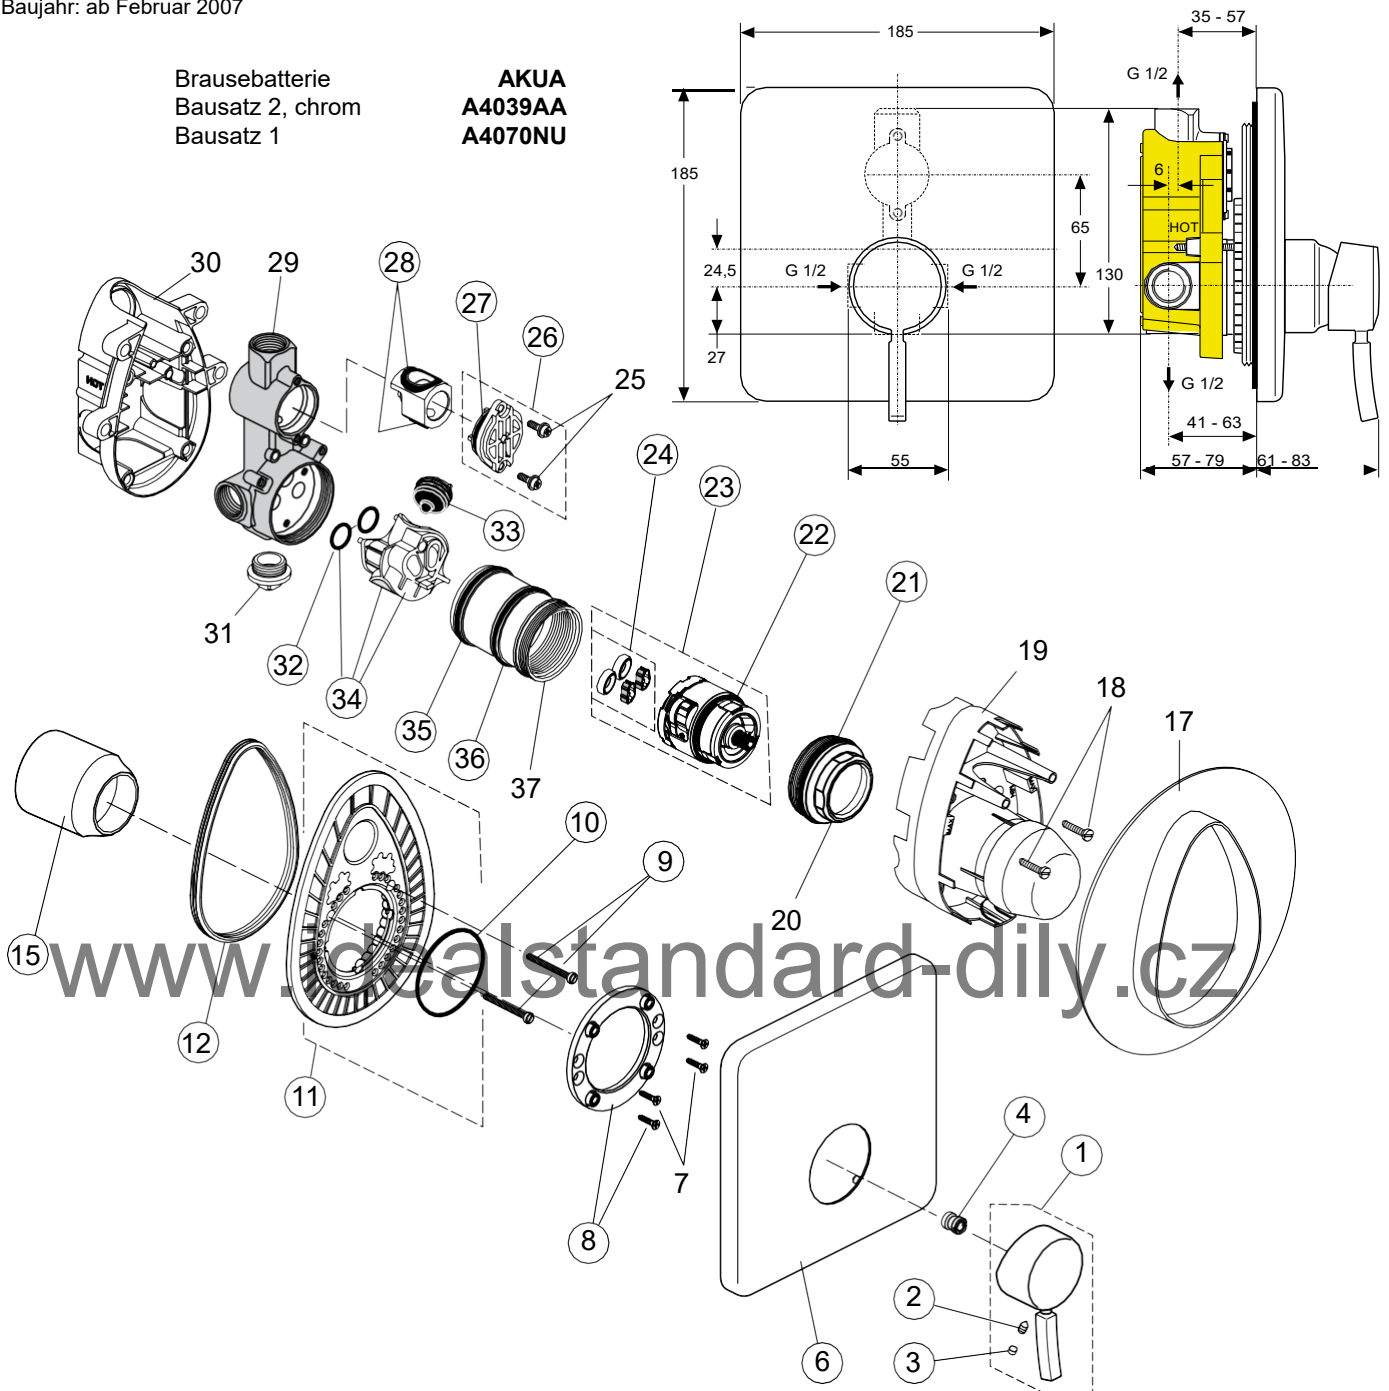

Baujahr: ab Februar 2007

Brausebatterie
Bausatz 2, chrom
Bausatz 1

AKUA
A4039AA
A4070NU

Pos.	Bezeichnung	Ersatzteil-Nummer	Liefer-Menge	Pos.	Bezeichnung	Ersatzteil-Nummer	Liefer-Menge
1	Griff kpl.	A 860 431 AA	1 St.	23	Kartusche Multiport	A 962 985 NU	1 St.
2	Gewindestift M5x6 DIN 914	A 963 667 NU	1 St.	24	Dicht-Set	A 962 717 NU	1 St.
3	Verschlusskappe	A 963 751 NU	1 St.	25	Schraube M4 x 12		
4	Griffadapter	A 963 372 NU	1 St.	26	Umschaldeckel	A 963 412 NU	1 St.
6	Rosette Brause	A 860 440 AA	1 St.	27	O-Ring Ø 28,3 x 1,78	A 961 667 NU	2 St.
7	Ejot-PT SchraubeKA 35x16			28	O-Ring-Set	A 963 523 NU	1Set
8	Rosettenhalter klein	A 962 107 NU	1 St.	29	Gehäuse	A 2363 NU	
9	Zylinderschraube M4 x 39	A 963 176 NU	3 St.	30	UP-Box	A 2363 NU	
10	O-Ring -Set	A 962 530 NU	1 Set	31	Stopfen G1/2	A 2363 NU	
11	Rosettenhalter kpl.	A 963 447 NU	1 St.	32	O-Ring Ø 12,42 x 1,78	A 961 332 NU	2 St.
12	Dichtring	A 963 444 NU	1 St.	33	Geräuscheminderer	A 963 411 NU	1 St.
15	Abdeckkappe	A 860 439 AA	1 St.	34	Einsatz kpl.	A 963 445 NU	1 St.
17	Dichtrahmen	Dichtrahmen		35	O-Ring Ø 47,3 x 1,78	A 962 160 NU	1 St.
18	Zylinderschraube M4 x 10	E 918 373 NU		36	O-Ring Ø 44,04 x 3,53	A 963 413 NU	1 St.
19	Putzschablone	A 2363 NU		37	Schraubhülse	A 2363 NU	
20	Gewinding mit O-Ring	A 963 023 NU	1 St.				
21	O-Ring Ø 41 x 1,78	A 961 863 NU	1 St.				
22	O-Ring Ø 34,59 x 2,62	A 961 205 NU	1 St.				
					Verlängerungs-Set 20 mm	A 963 391 NU	1 Set