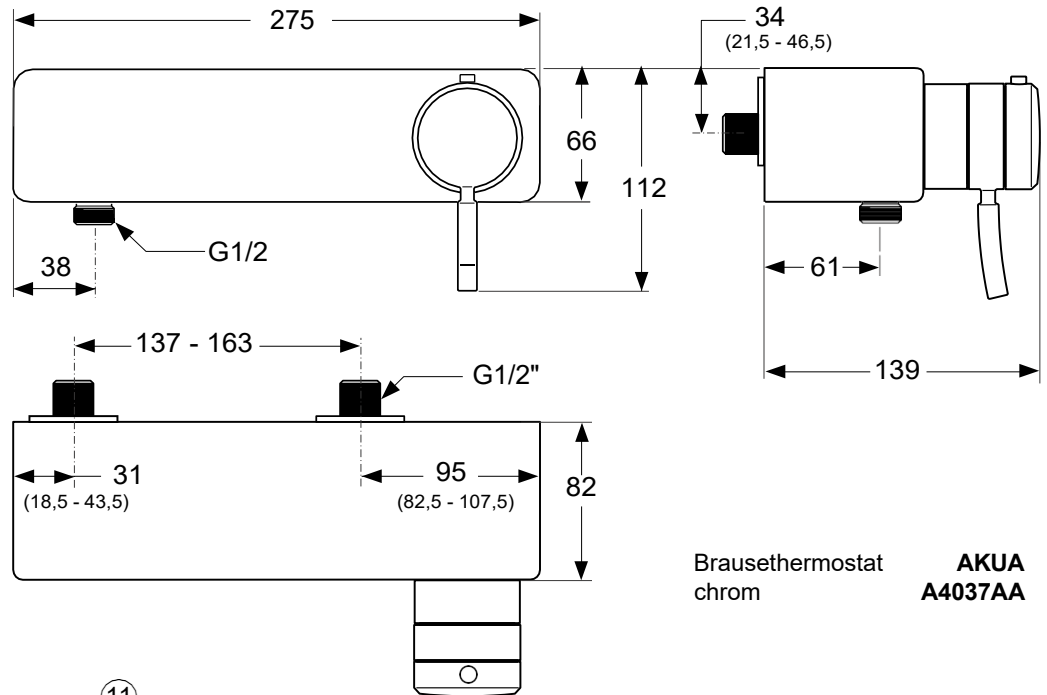

Baujahr: ab Februar 2007

Brausethermostat
chrom

AKUA
A4037AA