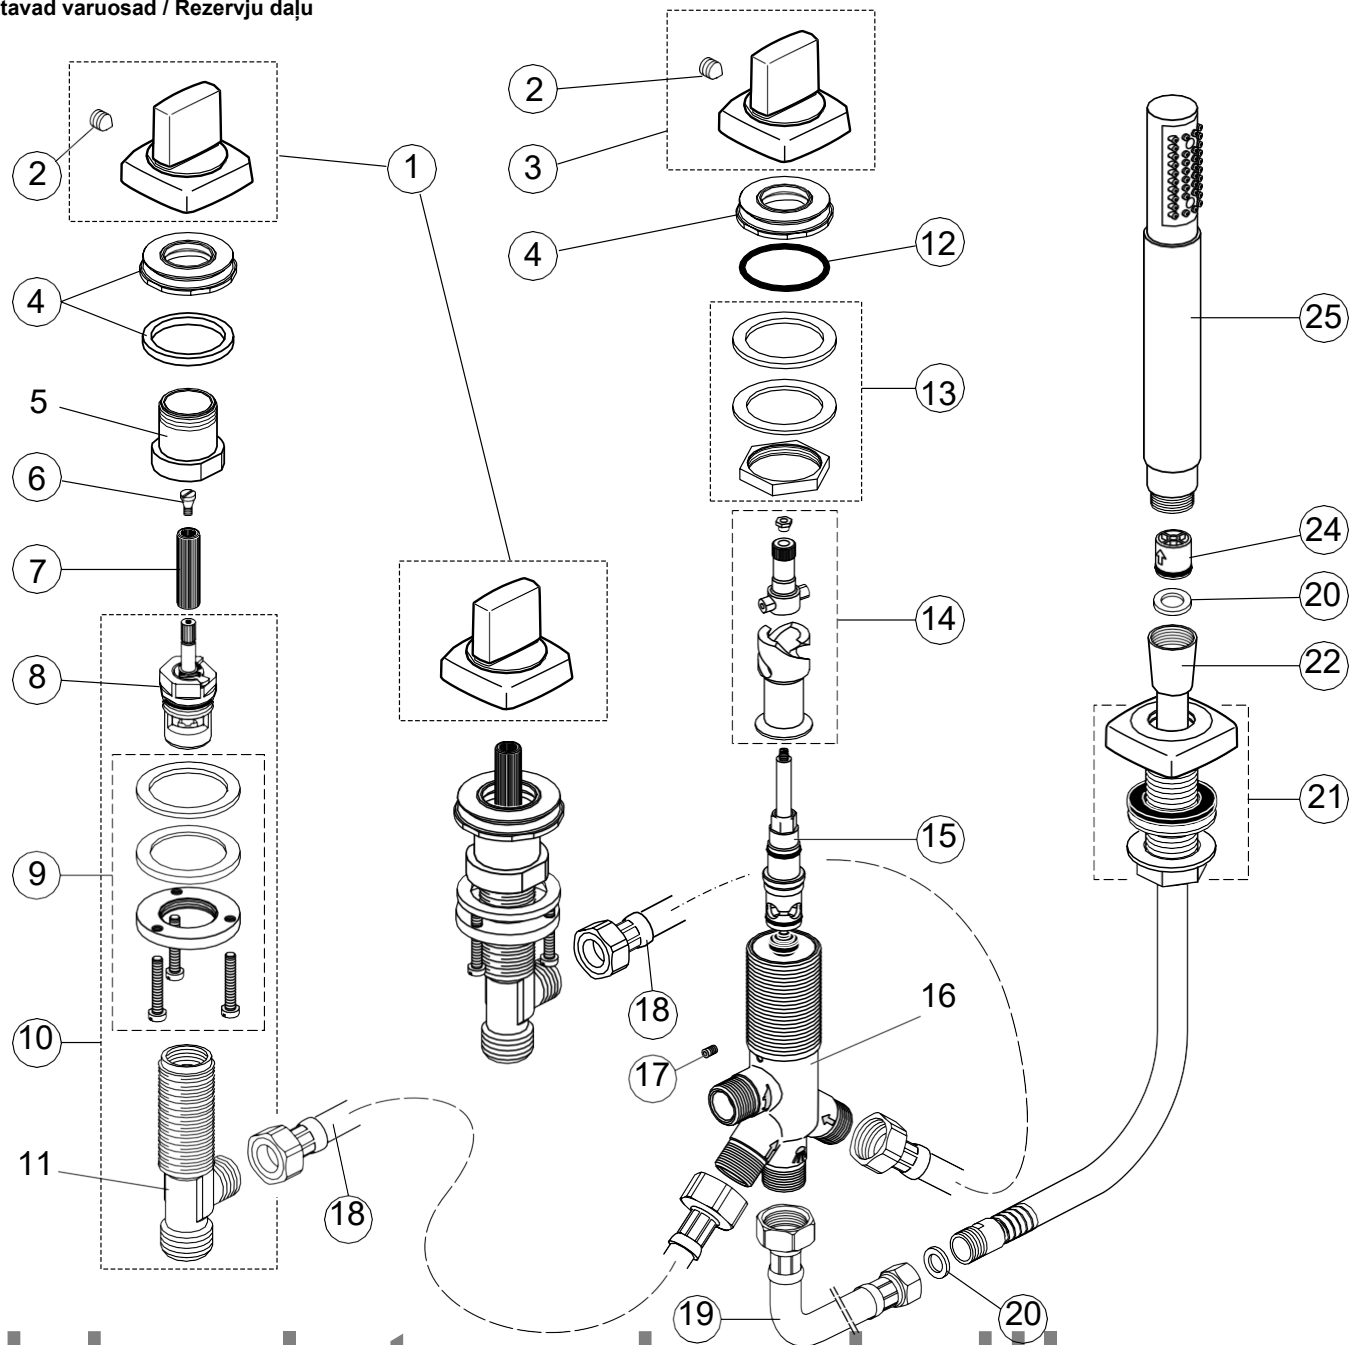

Spare Parts / Ersatzteile / Pièces de recharge / Pezzi di Ricambio / Piezas de requesto /
Parte de reposição / Reserveonderdelen / Reservdelar / Reservedeler / Varaosat /
Vraosat / Vrahlutir / Ανταλλακτικά / Yedek Parçalar / Náhradní díly / Náhradné diely /
Nadomestni deli / Резервни части / Запчасти / Części Zapasowe / Piese de schimb
/ Rendelhető alkatrészek / Запасні частини / Reservni delovi / Резервни делови /
Резервни делови / Atsarginių dalių / Tellitavad varuosad / Rezervju daju

Position

- 1 = A 860 441 AA
- 2 = A 961 268 NU
- 3 = A 860451 AA
- 4 = A 860 442 NU
- 6 = A 960337 NU
- 7 = A 960 139 NU
- 8 = A 963 033 NU
- 8a = A 962 336 NU
- 9 = A 860 443 NU
- 10 = A 860 444 NU
- 10a = A 860 445 NU
- 12 = A 860 607 NU
- 13 = A 963 026 NU
- 14 = A 860 452 NU
- 15 = A 860 453 NU
- 17 = A 962 371 NU
- 18 = A 960 312 NU
- 19 = H 960 185 NU
- 20 = A 961 817 NU
- 21 = A 860 450 AA
- 22 = H 960 440 AA
- 23 = A 860 746 NU
- 24 = A 960 106 AA

www.idealstandard-dily.cz

Akua

Akua
A 4066 ..

0107 / A 865 670
(+ A 865 662)
Made in Europe

GC Sanitär- und Heizungs-Handels-Contor GmbH
An der Riede 1
28816 Stuhr-Seckenhausen