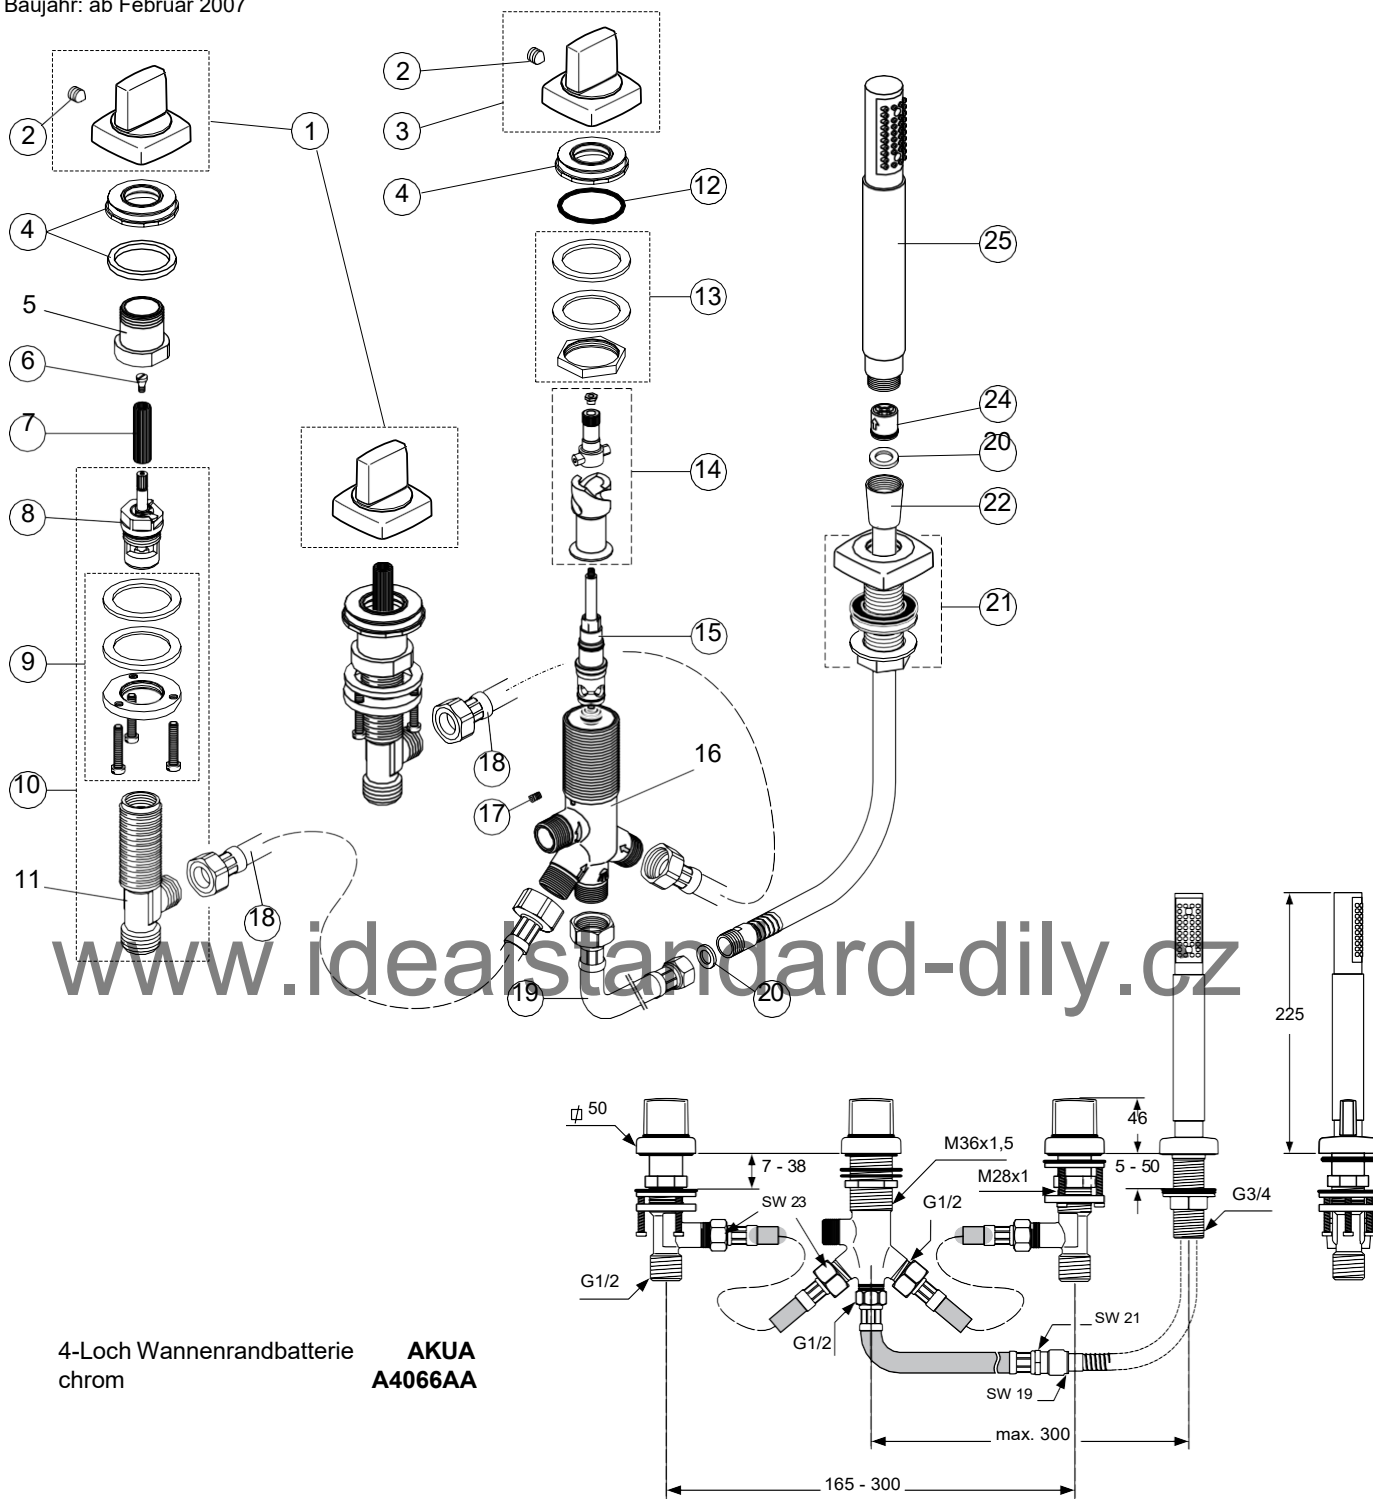

Baujahr: ab Februar 2007

4-Loch Wannenrandbatterie chrom **AKUA A4066AA**

Pos.	Bezeichnung	Ersatzteil-Nummer	Liefer-Menge	Pos.	Bezeichnung	Ersatzteil-Nummer	Liefer-Menge
1	Drehgriff kpl.	A 860 441 AA	1 St.	13	Befestigungs-Set	A 963 026 NU	1 Set
2	Gewindestift M5x5 DIN 914	A 961 268 NU	1 St.	14	Umschaltspindel kpl.	A 860 452 NU	1 St.
3	Drehgriff Umschaltung kpl.	A 860 451 AA	1 St.	15	Umschalteinheit	A 860 453 NU	1 St.
4	Gewindering kpl.	A 860 442 NU	1 St.	16	Koerper Umschaltung		
5	Schraubhülse M28 x 1,5			17	Gewindestift M4x7 SW2	A 962 371 NU	1 St.
6	Griffschraube M4	A 960 337 NU	1 St.	18	Flexschlauch G1/2x500	A 960 312 NU	1 St.
7	Griffadapter	A 960 139 NU	1 St.	19	Flexschlauch G 1/2-M15x1	H 960 185 NU	1 St.
8	Oberteil warm + Pos. 5	A 963 033 NU	1 St.	20	Dichtung	A 961 817 NU	5 St.
	Oberteil kalt + Pos. 5	A 962 336 NU	1 St.	21	Halter für Handbrause	A 860 450 AA	1 St.
9	Befestigungs-Set	A 860 443 NU	1 Set	22	Flex.Brauseschlauch	H 960 440 AA	1 St.
10	Seitenventil warm kpl.	A 860 444 NU	1 St.	23	RV-Patrone	A 860 746 NU	1 St.
	Seitenventil kalt kpl.	A 860 445 NU	1 St.	24	Handbrause kpl.	A 960 106 AA	1 St.
11	Koerper Seitenventil	A 960 520 NU					
12	O-Ring Ø 37,77 x 2,62	A 860 607 NU	1 St.