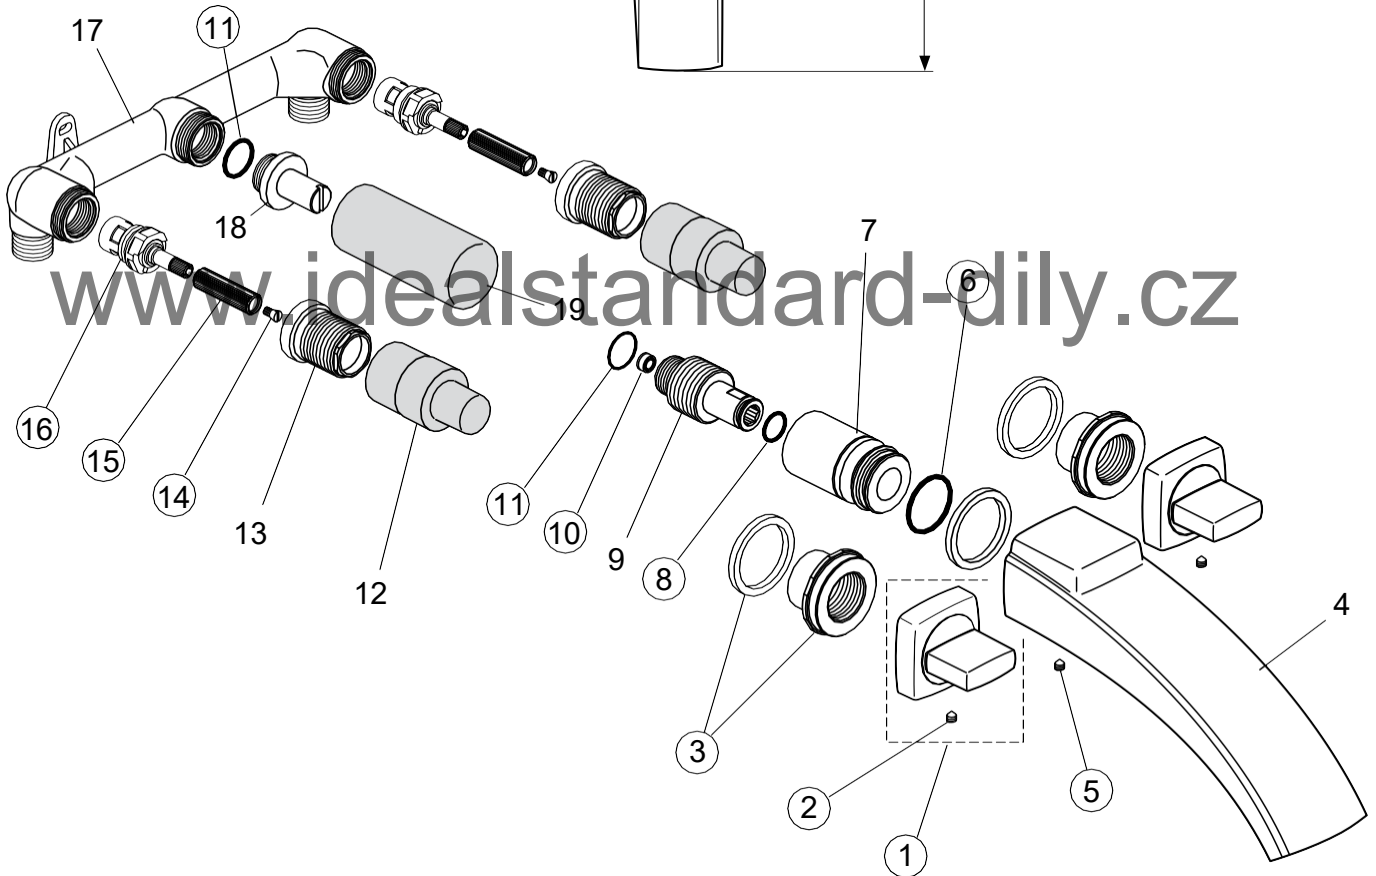

Baujahr: ab Februar 2007

Wand Waschtischbatterie
Bausatz 2 chrom

AKUA
A4043AA

Bausatz 1

A4074NU

Pos.	Bezeichnung	Ersatzteil- Nummer	Liefer- Menge	Pos.	Bezeichnung	Ersatzteil- Nummer	Liefer- Menge
1	Drehgriff kpl.	A 860 441 AA	1 St.	12	Putzschablone		
2	Gewindestift M5 x 5	A 961 268 NU	1 St.	13	Gewindenippel		
3	Gewinding kpl.	A 860 447 NU	1 St.	14	Griffschraube M4	A 961 337 NU	1 St.
4	Auslauf			15	Griffadapter	A 960 139 NU*	1 St.
5	Gewindestift M5 x 6	A 963 667 NU	1 St.	16	Oberteil warm + Pos. 14	A 963 033 NU	1 Set
6	O-Ring Ø 28 x 3	A 960 071 NU	2 St.		Oberteil kalt + Pos. 14	A 962 336 NU	1 Set
7	Anschlussnippel			17	UP- Koerper		
8	O-Ring Ø 13 x 2,5	A 962 728 NU	2 St.	18	Rohrstopfen		
9	Nippel			19	Putzschablone		
10	Durchflussbegrenzer 6l/m	A 860 615 NU	1 St.				
	Durchflussbegrenzer 10l/m	A 860 448 NU	1 St.				
11	O-Ring Ø 18 x 2	A 962 869 NU	2 St.				

* Universal-Set, Hülse wird nicht gebraucht