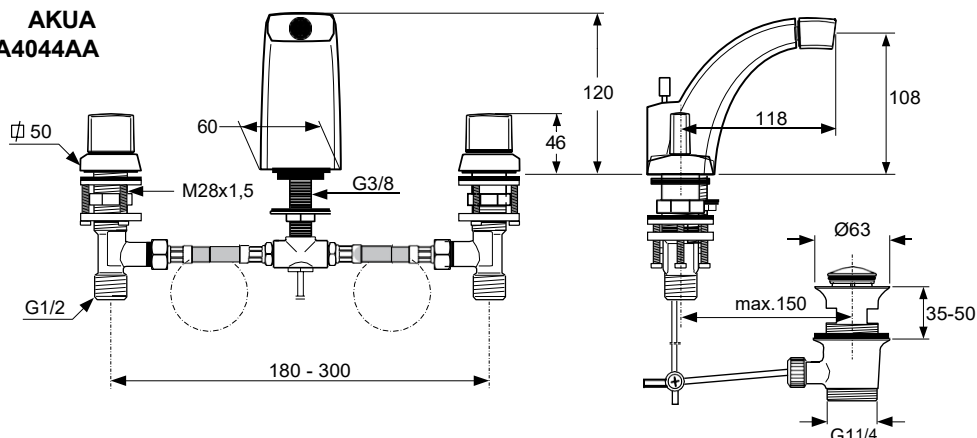

Baujahr: ab Februar 2007

3-Loch Bidetbatterie
mit Ab- und Überlauf, chrom

AKUA
A4044AA

Pos.	Bezeichnung	Ersatzteil-Nummer	Liefer-Menge	Pos.	Bezeichnung	Ersatzteil-Nummer	Liefer-Menge
1	Drehgriff kpl.	A 860 441 AA	1 St.	13	Kugelgelenk M16,5x1	A 860 430 AA	1 St.
2	Gewindestift M5 x 5	A 961 268 NU	1 St.	14	O-Ring Ø 13 x 1,5	A 961 330 NU	1 St.
3	Gewinding kpl.	A 860 442 NU	1 St.	15	Strahlregler	A 961 396 NU	1 St.
4	Schraubhülse M28x1,5			16	O-Ring Ø 9 x 1,5	A 962 963 NU	2 St.
5	Griffschraube M4	A 961 337 NU	1 St.	17	Dichtung	A 961 302 NU	1 St.
6	Griffadapter	A 960 139 NU	1 St.	18	Befestigung Auslauf	A 961 787 NU	1 Set
7	Oberteil warm + Pos. 5	A 963 033 NU	1 St.	19	T-Stück	N 058 213 AT	
8	Oberteil kalt + Pos. 5	A 962 336 NU	1 St.	20	Verschlusschraube kpl.	A 963 007 NU	1 St.
9	Befestigungs-Set	A 860 443 NU	1 Set	21	O-Ring Ø 13 x 1,5	A 961 330 NU	1 St.
10	Seitenventil warm kpl.	A 860 444 NU	1 St.	22	Flexschlauch 300mm	A 963 197 NU	1 St.
11	Seitenventil kalt kpl.	A 860 445 NU	1 St.	23	Zugstange kpl.	A 860 446 AA	1 St.
12	Koerper Seitenventil	Seitenventil		24	Klemmstück	H 960 103 AA	1 St.
	Auslauf (3-Loch Bidet)			25	Ab- und Überlauf	A 961 230 AA	1 St.
	Durchflussbegrenzer 5 l/m	A 860 429 NU	1 St.	26	Strahlreglerschlüssel	A 960 196 NU	1 St.