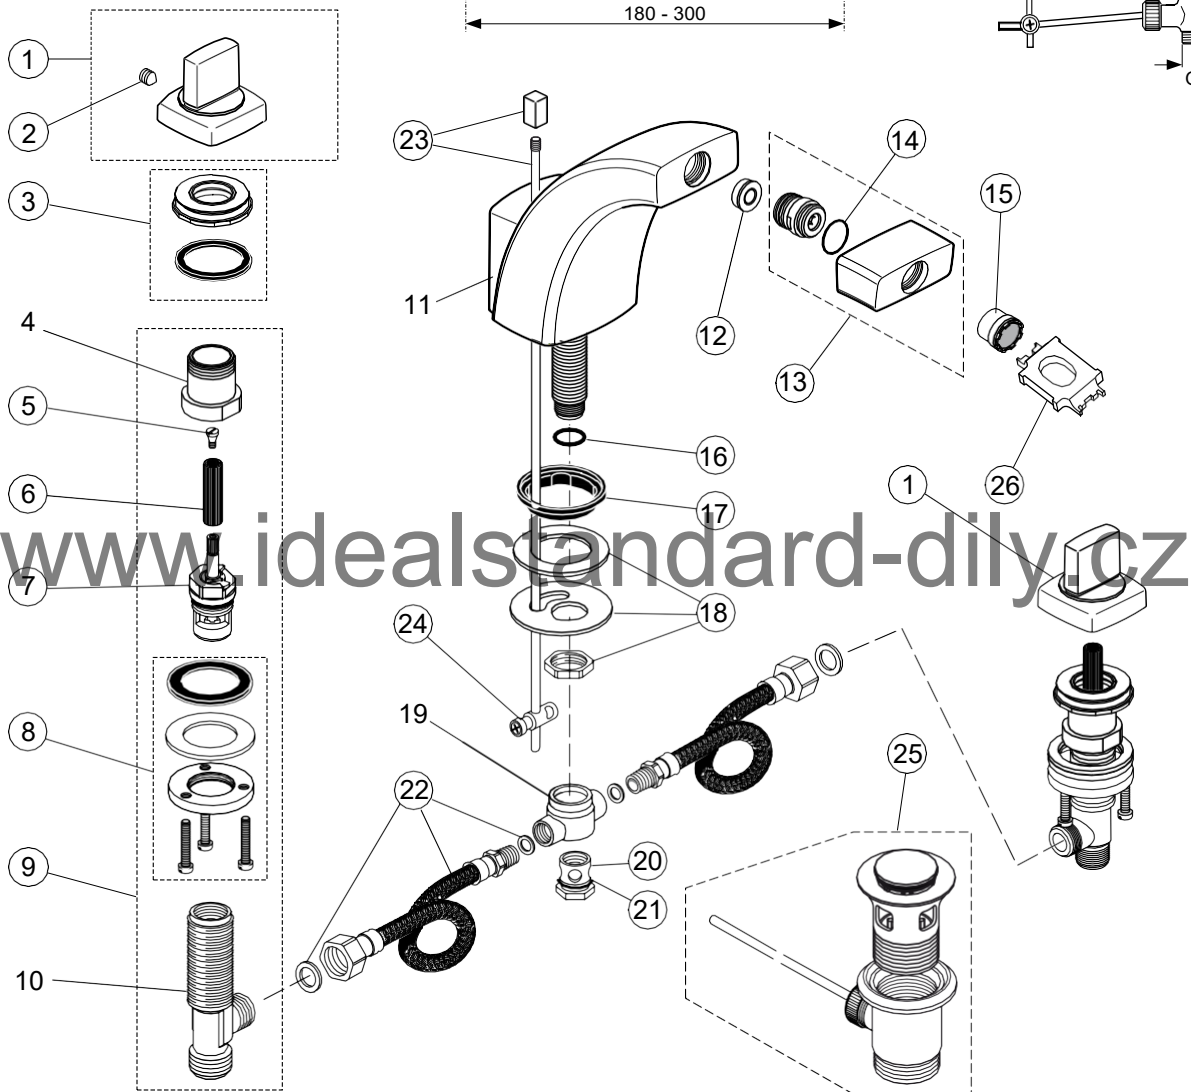

Baujahr: ab Februar 2007

3-Loch Bidetbatterie
mit Ab- und Überlauf, chrom

AKUA
A4044AA

Pos.	Bezeichnung	Ersatzteil-Nummer	Liefer-Menge	Pos.	Bezeichnung	Ersatzteil-Nummer	Liefer-Menge
1	Drehgriff kpl.	A 860 441 AA	1 St.	13	Kugelgelenk M16,5x1	A 860 430 AA	1 St.
2	Gewindestift M5 x 5	A 961 268 NU	1 St.	14	O-Ring Ø 13 x 1,5	A 961 330 NU	1 St.
3	Gewinding kpl.	A 860 442 NU	1 St.	15	Strahlregler	A 961 396 NU	1 St.
4	Schraubhülse M28x1,5			16	O-Ring Ø 9 x 1,5	A 962 963 NU	2 St.
5	Griffschraube M4	A 961 337 NU	1 St.	17	Dichtung	A 961 302 NU	1 St.
6	Griffadapter	A 960 139 NU	1 St.	18	Befestigung Auslauf	A 961 787 NU	1 Set
7	Oberteil warm + Pos. 5	A 963 033 NU	1 St.	19	T-Stück	N 058 213 AT	
8	Oberteil kalt + Pos. 5	A 962 336 NU	1 St.	20	Verschlusschraube kpl.	A 963 007 NU	1 St.
9	Befestigungs-Set	A 860 443 NU	1 Set	21	O-Ring Ø 13 x 1,5	A 961 330 NU	1 St.
10	Seitenventil warm kpl.	A 860 444 NU	1 St.	22	Flexschlauch 300mm	A 963 197 NU	1 St.
11	Seitenventil kalt kpl.	A 860 445 NU	1 St.	23	Zugstange kpl.	A 860 446 AA	1 St.
12	Koerper Seitenventil	Seitenventil		24	Klemmstück	H 960 103 AA	1 St.
	Auslauf (3-Loch Bidet)			25	Ab- und Überlauf	A 961 230 AA	1 St.
	Durchflussbegrenzer 5 l/m	A 860 429 NU	1 St.	26	Strahlreglerschlüssel	A 960 196 NU	1 St.