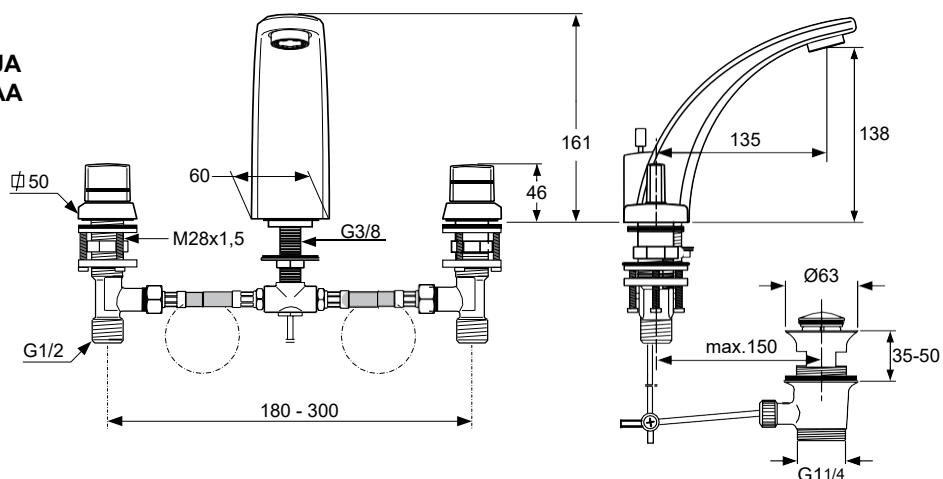

Baujahr: ab Februar 2007

3-Loch Waschtischbatterie
chrom mit Ab- und Überlaufgrt. A4042AA

Pos.	Bezeichnung	Ersatzteil-Nummer	Liefer-Menge	Pos.	Bezeichnung	Ersatzteil-Nummer	Liefer-Menge
1	Drehgriff	A 860 441 AA	1 St.	12	Strahlregler kpl.	A 961 396 NU	1 St.
2	Gewindestift M5 x 5	A 961 268 NU	1 St.	13	Gewindehülse	A 962 963 NU	2 St.
3	Gewindinger kpl.	A 860 442 NU	1 St.	14	O-Ring Ø 9 x 1,5	A 961 302 NU	1 St.
4	Schraubhülse M28x1,5	A 961 337 NU	1 St.	15	Dichtung	A 961 787 NU	1 Set
5	Griffschraube M4	A 960 139 NU	1 St.	16	Befestigung Auslauf	N 058 213 AT	
6	Griffadapter	A 963 033 NU	1 St.	17	T-Stück	A 961 330 NU	1 St.
7	Oberteil warm + Pos. 5	A 860 443 NU	1 Set	18	Verschlusschraube kpl.	A 963 197 NU	1 St.
	Oberteil kalt + Pos. 5	A 860 444 NU	1 St.	19	O-Ring Ø 13 x 1,5	A 860 446 AA	1 St.
8	Befestigungs-Set	A 860 445 NU	1 St.	20	Flexschlauch 300mm	H 960 103 AA	1 St.
9	Seitenventil warm kpl.	A 860 444 NU	1 St.	21	Zugstange kpl.	A 961 230 AA	1 St.
	Seitenventil kalt kpl.	A 860 445 NU	1 St.	22	Klemmstück	A 960 196 NU	1 St.
10	Koerper Seitenventil	Seitenventil		23	Ab-und Überlauf		
11	Auslauf (3-Loch WT)			24	Strahlreglerschlüssel