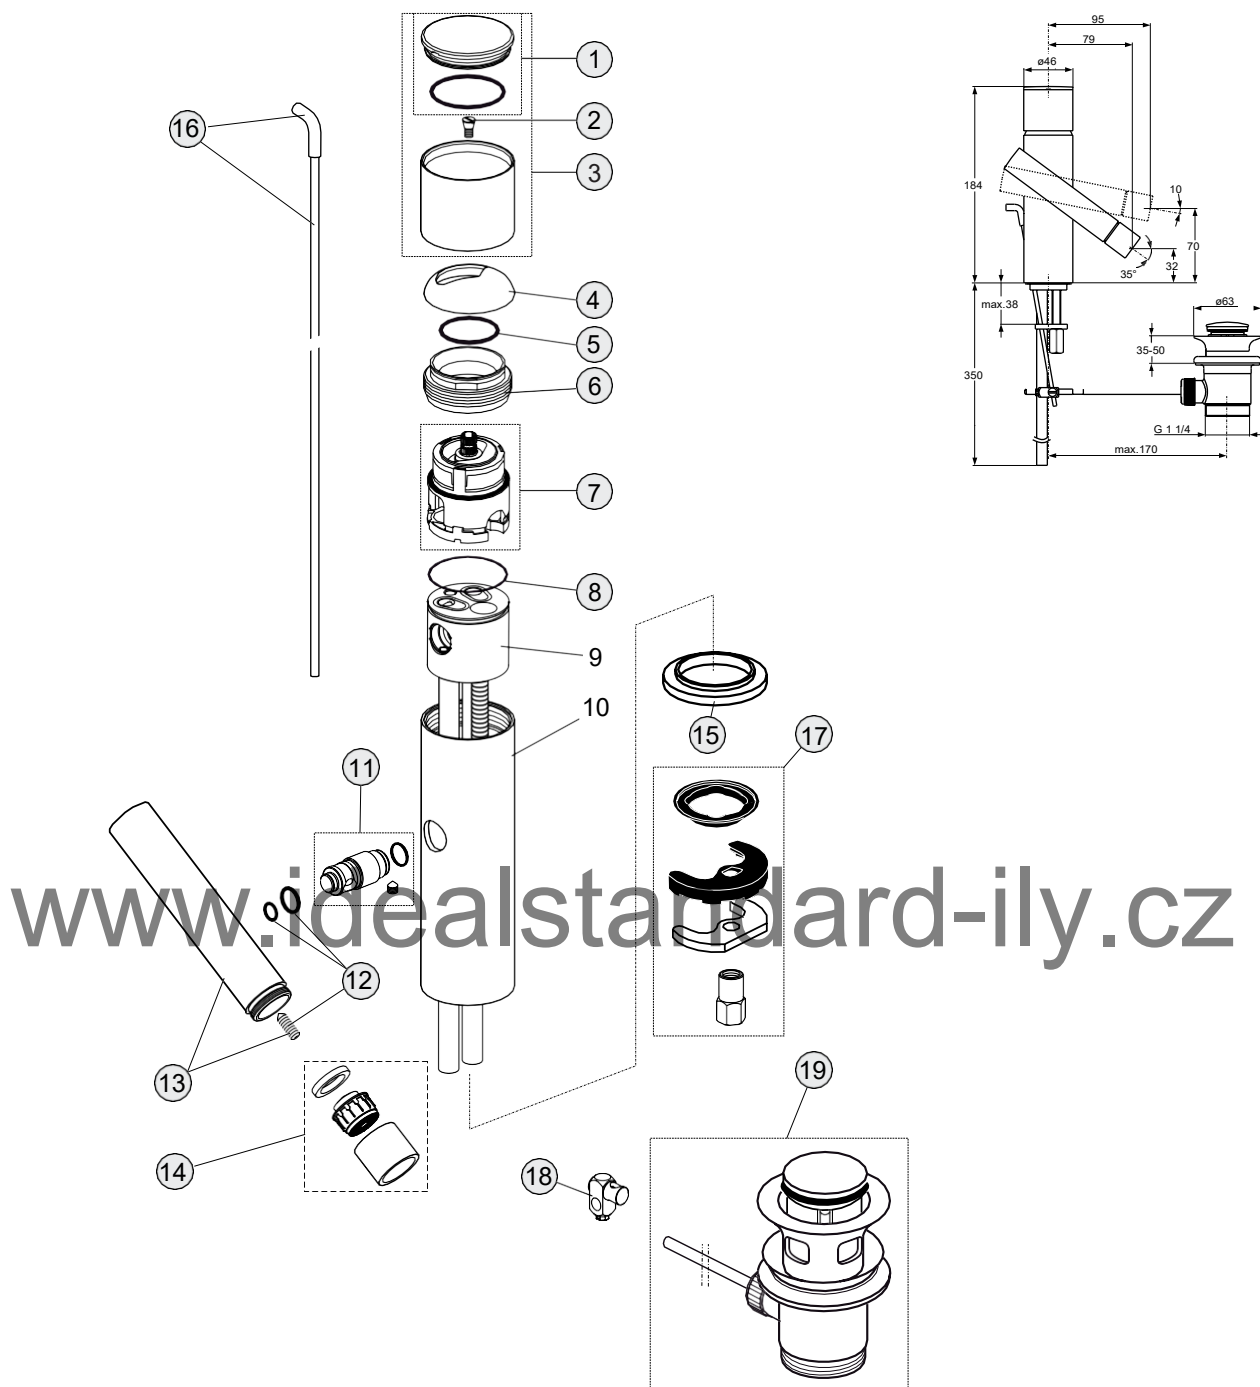

Oberflächen: AA - Chrom

Pos.	Bezeichnung	Artikel-Nr.	Menge	Pos.	Bezeichnung	Artikel-Nr.	Menge
1	Griffkappe komplett	A962124AA	1 St.	11	Verbindungsnippel Auslauf	N960043AA	1 St.
2	Griffschraube M4	A961337NU	1 St.	12	Dichtungs-Set Auslauf	N960011NU	1 St.
3	Griff komplett	A962125AA	1 St.	13	Auslaufrohr 122 mm	N960010AA	1 St.
4	Abdeckkappe	A962127AA	1 St.	14	Luftsprudler komplett	N960008AA	1 St.
5	O-Ring Ø28,2x1,78	A961667NU	2 St.	15	Ausgleich-Set	A960177AA	1 St.
6	Gewinding und O-Ring	N960019AA	1 St.		Zentrierdichtung	A962208NU	1 St.
7	JS-Kartusche MP komplett	A962105NU	1 St.	16	Zugknopf mit Zugstange	N960012AA	1 St.
8	O-Ring Ø34,65x1,78	A962848NU	2 St.	17	Befestigungsset komplett	A962357NU	1 St.
9	Einsatzstück mit Kupferrohren	A963047NU		18	Klemmstück	A963404NU	1 St.
10	Armaturenkörper			19	Ab- und Überlaufgarnitur	A961230AA	1 St.