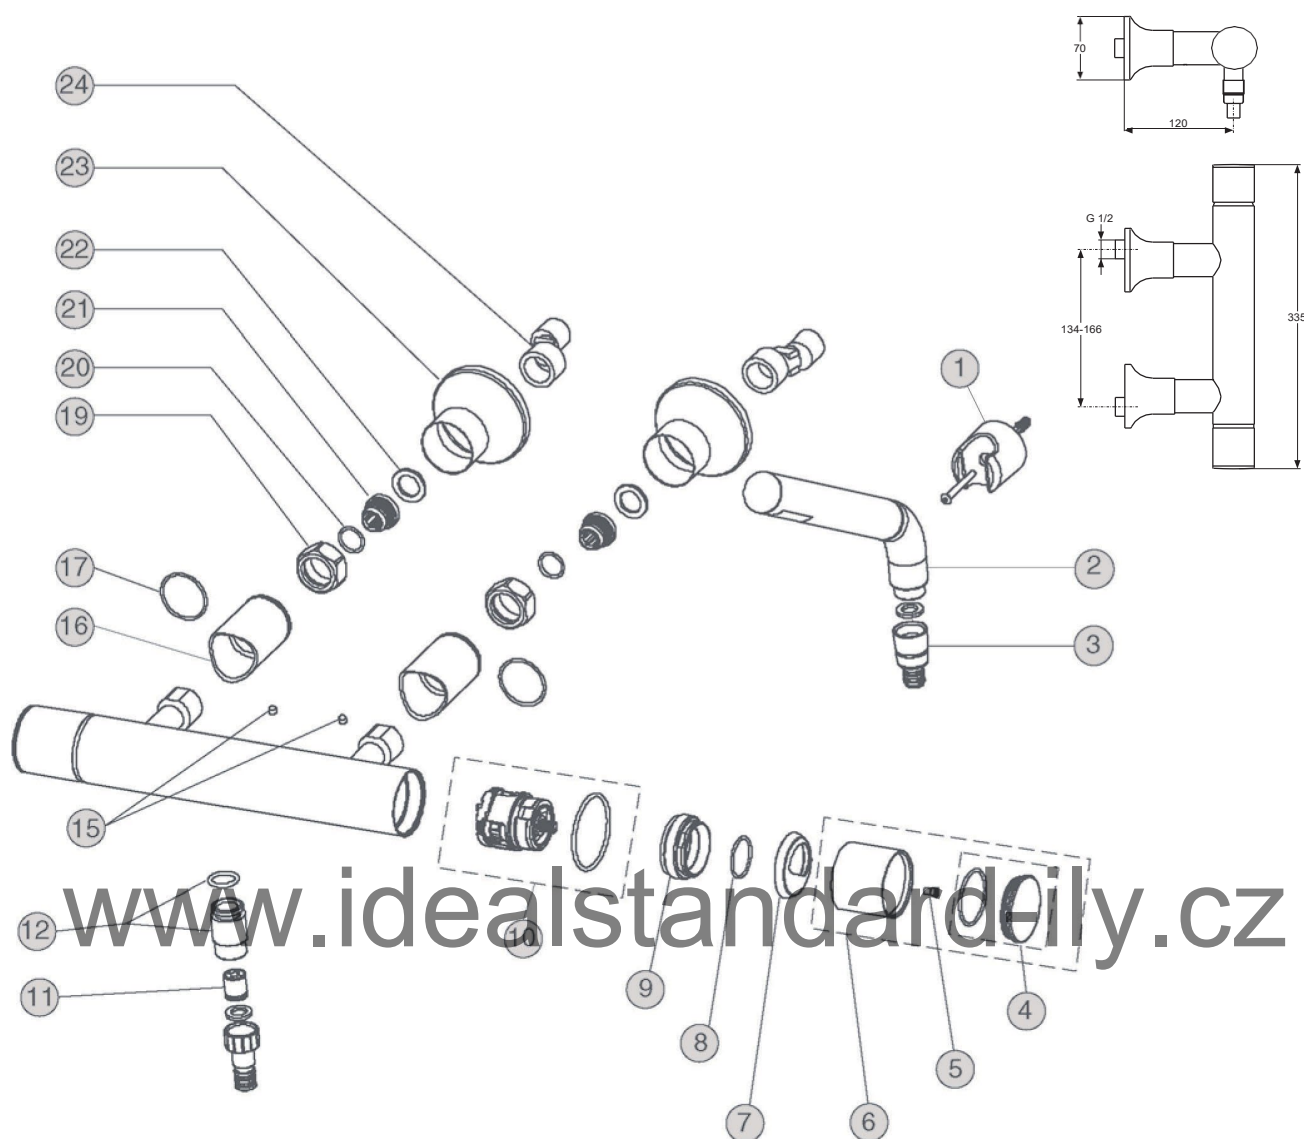

Oberflächen: AA - Chrom

Pos.	Bezeichnung	Artikel-Nr.	Menge	Pos.	Bezeichnung	Artikel-Nr.	Menge
1	Griffkappe komplett	A962124AA	1 St.	11	Verbindungsnippel Auslauf	N960043AA	1 St.
2	Griffschraube M4	A961337NU	1 St.	12	Dichtungs-Set Auslauf	N960011NU	1 St.
3	Griff komplett	A962125AA	1 St.	13	Auslaufrohr 122 mm	N960010AA	1 St.
4	Abdeckkappe	A962127AA	1 St.	14	Luftsprudler komplett	N960008AA	1 St.
5	O-Ring Ø28,2x1,78	A961667NU	2 St.	15	Ausgleich-Set	A960177AA	1 St.
6	Gewinding und O-Ring	N960019AA	1 St.		Zentrierdichtung	A962208NU	1 St.
7	JS-Kartusche MP komplett	A962105NU	1 St.	16	Zugknopf mit Zugstange	N960012AA	1 St.
8	O-Ring Ø34,65x1,78	A962848NU	2 St.	17	Befestigungsset komplett	A962357NU	1 St.
9	Einsatzstück mit Kupferrohren	A963047NU		18	Klemmstück	A963404NU	1 St.
10	Armaturenkörper			19	Ab- und Überlaufgarnitur	A961230AA	1 St.