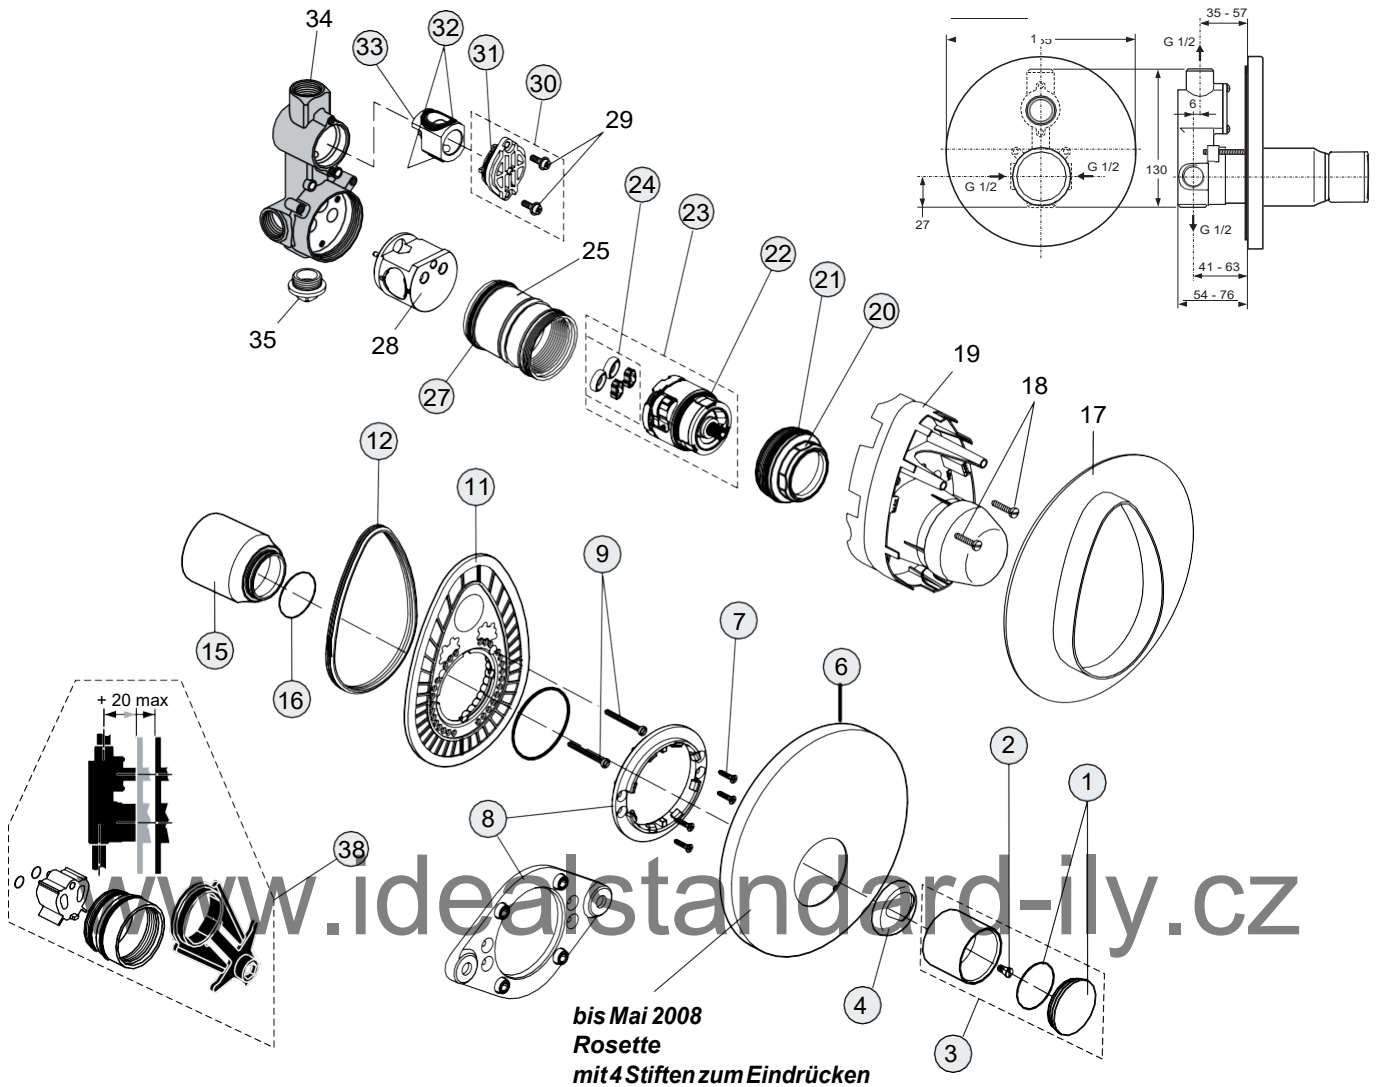

bis Mai 2008
Rosette
mit 4 Stiften zum Eindrücken

ab Juni 2008
Rosette zum Aufschnappen

Oberflächen: AA - Chrom

Pos.	Bezeichnung	Artikel-Nr.	Menge	Pos.	Bezeichnung	Artikel-Nr.	Menge
1	Griffkappe komplett	A962124AA	1 St.	19	Putzschablone		
2	Griffschraube M4	A961337NU	1 St.	20	Gewinding M45x1,5	A963023NU	1 St.
3	Griff komplett	A962125AA	1 St.	21	O-Ring Ø41x1,78	A961863NU	1 St.
4	Abdeckkappe	A962127AA	1 St.	22	O-Ring Ø34,59x2,62	A961205NU	1 St.
5	Zugknopf M4	A963537AA	1 St.	23	JS-Kartusche MP komplett	A962105NU	1 St.
6	Rosette	A962128AA	1 St.	24	Dichtset Kartusche	A962717NU	1 Set
7	Ejot-PT-Schraube KA 35x16	A962445NU	1 Set	25	Gewindehülse	A963160NU	
8	Rosettenhalter und Pos. 7	A962107NU	1 St.	27	O-Ring Ø47,3x1,78	A963160NU	1 St.
9	Zylinderschraube M4x39	A963176NU	3 St.	28	Einsatz		
10	O-Ring Ø20,24x2,62	A962530NU	1 St.	29	Bundschraube M4x12 K und KA-Z		
11	Rosettenhalter	A963441NU	1 St.	30	Umschaltdeckel komplett	A963412NU	1 St.
12	Profildichtring	A963444NU	1 St.	31	O-Ring Ø28,2x1,78	A961667NU	2 St.
13	Abdeckkappe für Umschaltung	A963442AA	1 St.	32	O-Ring-Set	A963523NU	1 Set
14	Umschaltung UP	A963443NU	1 St.	33	Umschalteinsetz	A962523NU	1 St.
15	Abdeckkappe und Pos. 16	A962130AA	1 St.	34	Batteriekörper UP		
16	O-Ring Ø31,47x1,78	A963154NU	1 St.	35	Stopfen G1/2		
17	Dichtrahmen	Dichtrahmen		38	Verlängerungsteile 20mm	A963392NU	1 Set
18	Zylinderschraube M4x10	E918373NU			Distanzrahmen (zu flach)	A960305AA	1 St.