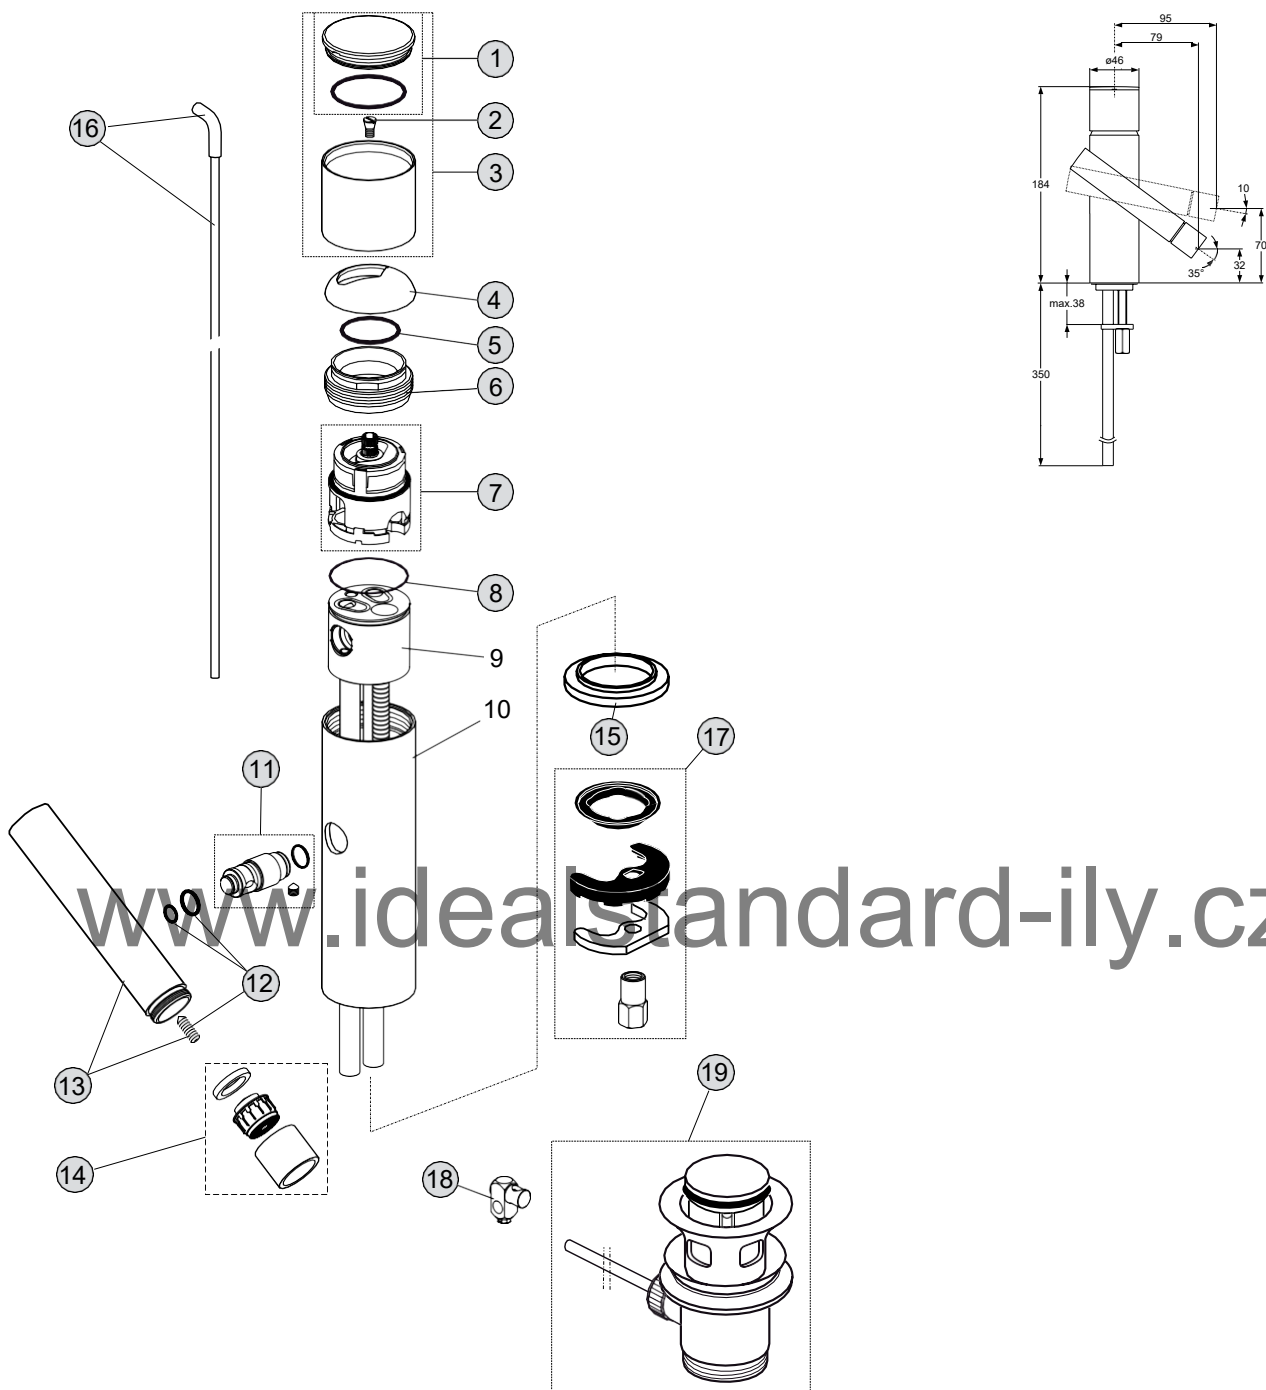

Oberflächen: AA - Chrom

Pos.	Bezeichnung	Artikel-Nr.	Menge	Pos.	Bezeichnung	Artikel-Nr.	Menge
1	Griffkappe komplett	A962124AA	1 St.	11	Verbindungsniessel Auslauf	N960043AA	1 St.
2	Griffschraube M4	A961337NU	1 St.	12	Dichtungs-Set Auslauf	N960011NU	1 St.
3	Griff komplett	A962125AA	1 St.	13	Auslaufrohr	N960010AA	1 St.
4	Abdeckkappe	A962127AA	1 St.	14	Luftsprudler komplett	N960008AA	1 St.
5	O-Ring Ø28,2x1,78	A961667NU	2 St.	15	Ausgleich-Set	A960177AA	1 St.
6	Gewinding und O-Ring	N960019AA	1 St.		Zentrierdichtung	A962208NU	1 St.
7	JS-Kartusche MP komplett	A962105NU	1 St.	16	Zugstange komplett	N960012AA	1 St.
8	O-Ring Ø34,65x1,78	A962848NU	2 St.	17	Befestigungsset komplett	A962357NU	1 St.
9	Einsatzstück mit Kupferrohren	A963047NU		18	Klemmstück	A963404NU	1 St.
10	Armaturenkörper			19	Ab- und Überlaufgarnitur	A961230AA	1 St.