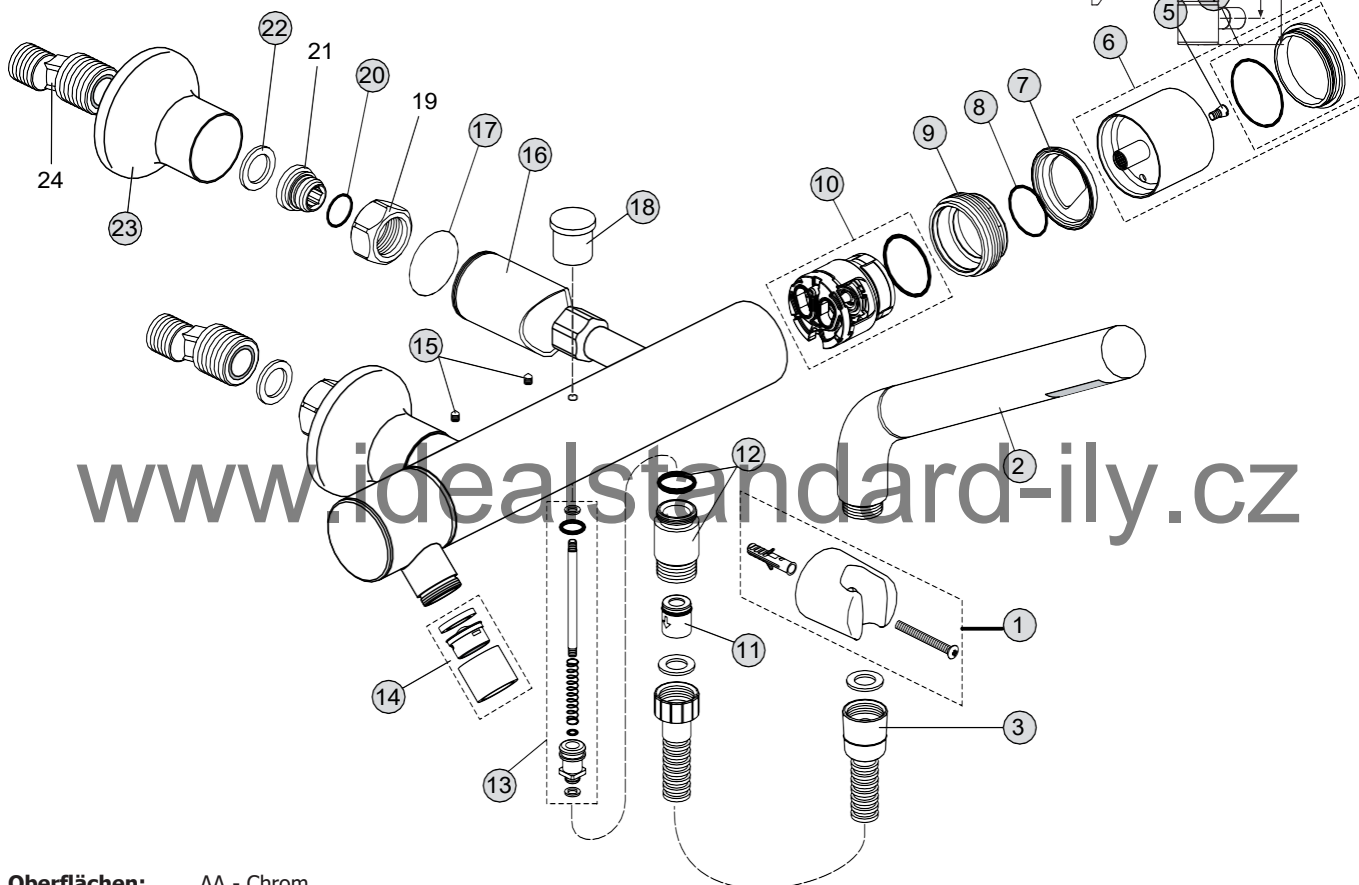

www.idealstandard-ily.cz

Alfiere

Oberflächen: AA - Chrom

Pos.	Bezeichnung	Artikel-Nr.	Menge	Pos.	Bezeichnung	Artikel-Nr.	Menge
1	Wandhalter Brause verchromt	A2395AA	1 St.	14	Luftsprudler komplett	N960023AA	1 St.
2	Stab-Handbrause verchromt	N9799AA	1 St.	15	Gewindestift M5x6 DIN 914	A860603NU	1 St.
3	Flexschlauch 1/2x1/2 cm, 150 verchromt	N8307AA	1 St.	16	Abdeckung + Pos.15 & 17	N960024AA	1 St.
4	Griffkappe komplett	A962124AA	1 St.	17	O-Ring Ø31,47x1,78	A963154NU	1 St.
5	Griffschraube M4	A961337NU	1 St.	18	Zugknopf für Umschalter	A963537AA	1 Set
6	Griff komplett	A962125AA	1 St.	19	Anschlussmutter G3/4	A960816AA	1 Set
7	Abdeckkappe	A962127AA	1 St.	20	O-Ring Ø15,6x1,78	A961182NU	2 St.
8	O-Ring Ø28,2x1,78	A961667NU	1 St.	21	Lagerung M19 x 1,5 linksgewinde	Lagerung	
9	Gewinding und O-Ring	N960019AA	1 St.	22	Fiberring	A961139NU	2 St.
11	Rückflussverhinderer DW15	A962594NU	2 St.	23	Rosette	N960028AA	1 St.
12	Brauseanschluss verchromt	N960021AA	1 St.	24	S-Anschluss	B960932AT	
13	Umschalter komplett	N960022NU	1 St.