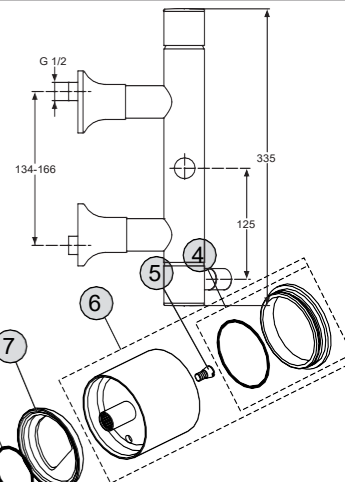

www.idealstandard-ily.cz

Alfiere

Oberflächen: AA - Chrom

Pos.	Bezeichnung	Artikel-Nr.	Menge	Pos.	Bezeichnung	Artikel-Nr.	Menge
1	Wandhalter Brause verchromt	A2395AA	1 St.	14	Luftsprudler komplett	N960023AA	1 St.
2	Stab-Handbrause verchromt	N9799AA	1 St.	15	Gewindestift M5x6 DIN 914	A860603NU	1 St.
3	Flexschlauch 1/2x1/2 cm, 150 verchromt	N8307AA	1 St.	16	Abdeckung + Pos.15 & 17	N960024AA	1 St.
4	Griffkappe komplett	A962124AA	1 St.	17	O-Ring Ø31,47x1,78	A963154NU	1 St.
5	Griffschraube M4	A961337NU	1 St.	18	Zugknopf für Umschalter	A963537AA	1 Set
6	Griff komplett	A962125AA	1 St.	19	Anschlussmutter G3/4	A960816AA	1 Set
7	Abdeckkappe	A962127AA	1 St.	20	O-Ring Ø15,6x1,78	A961182NU	2 St.
8	O-Ring Ø28,2x1,78	A961667NU	1 St.	21	Lagerung M19 x 1,5 linksgewinde	Lagerung	
9	Gewinding und O-Ring	N960019AA	1 St.	22	Fiberring	A961139NU	2 St.
11	Rückflussverhinderer DW15	A962594NU	2 St.	23	Rosette	N960028AA	1 St.
12	Brauseanschluss verchromt	N960021AA	1 St.	24	S-Anschluss	B960932AT	
13	Umschalter komplett	N960022NU	1 St.