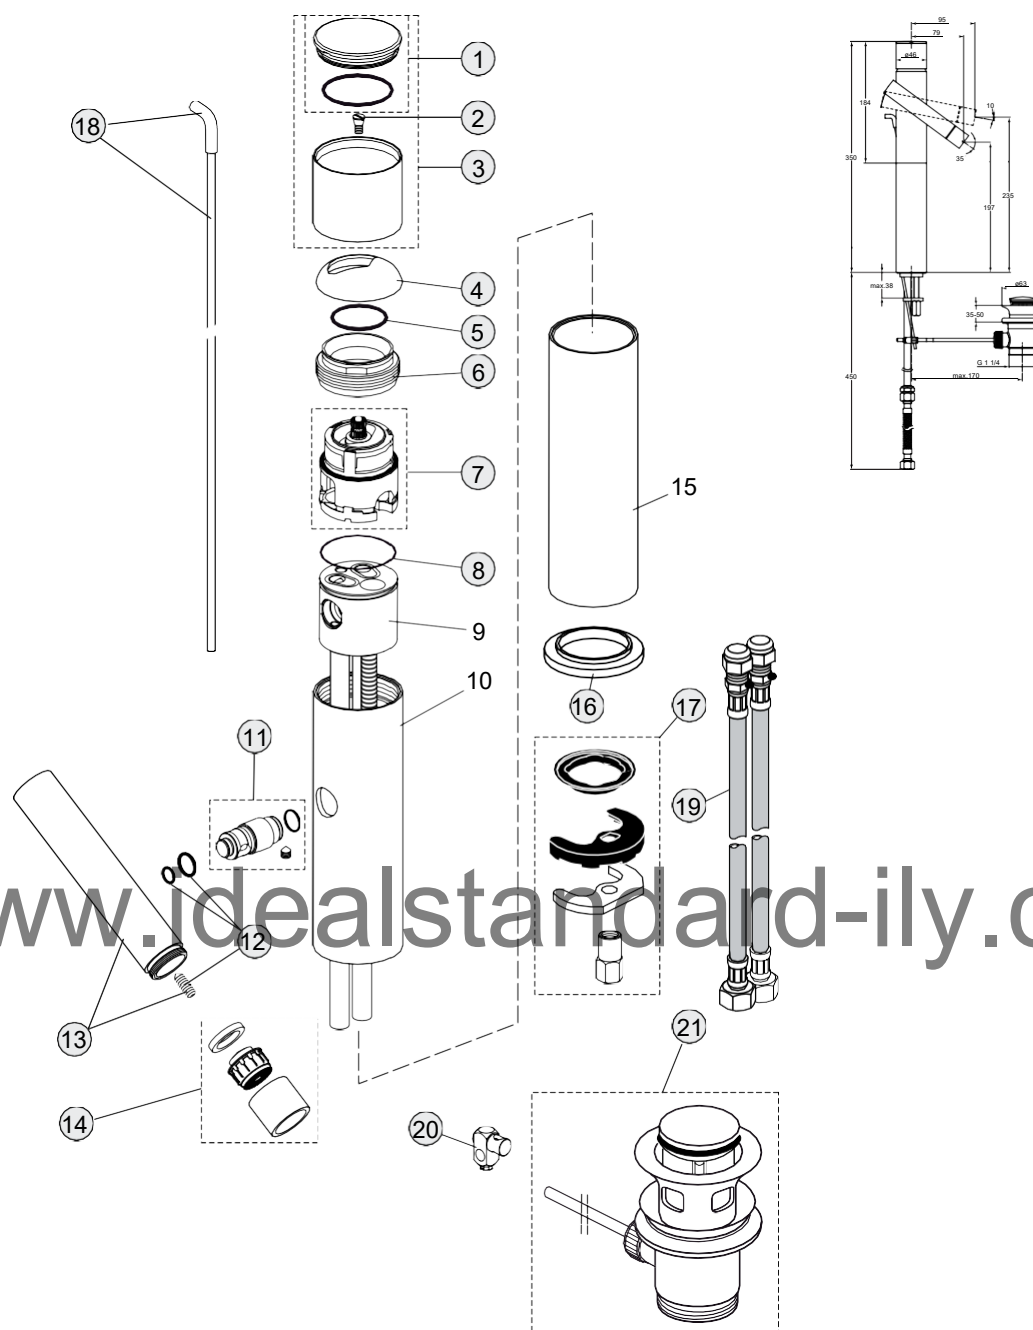

www.idealstandard-ily.cz

Alfiere

Oberflächen: AA - Chrom

Pos.	Bezeichnung	Artikel-Nr.	Menge	Pos.	Bezeichnung	Artikel-Nr.	Menge
1	Griffkappe komplett	A962124AA	1 St.	12	Dichtungs-Set Auslauf	N960011NU	1 St.
2	Griffschraube M4	A961337NU	1 St.	13	Auslaufrohr 122 mm	N960010AA	1 St.
3	Griff komplett	A962125AA	1 St.	14	Luftsprudler komplett	N960008AA	1 St.
4	Abdeckkappe	A962127AA	1 St.	15	Armaturenkörper-Verlängerung		
5	O-Ring Ø28,2x1,78	A961667NU	2 St.	16	Ausgleich-Set	A960177AA	1 St.
6	Gewinding und O-Ring	N960019AA	1 St.		Zentrierdichtung	A962208NU	1 St.
7	JS-Kartusche MP komplett	A962105NU	1 St.	17	Befestigungsset komplett	A962357NU	1 St.
8	O-Ring Ø34,65x1,78	A962848NU	2 St.	18	Zugstange komplett	N960012AA	1 St.
9	Einsatzstück mit Kupferrohren	A963047NU		19	Schlauchleitung G3/8x300	A962632NU	1 St.
10	Armaturenkörper			20	Klemmstück	A963404NU	1 St.
11	Verbindungsrippel Auslauf	N960043AA	1 St.	21	Ab- und Überlaufgarnitur	A961230AA	1 St.