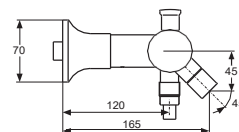

www.idealstandard-ily.cz

Alfiere

Oberflächen: AA - Chrom

Pos.	Bezeichnung	Artikel-Nr.	Menge	Pos.	Bezeichnung	Artikel-Nr.	Menge
1	Wandhalter Brause verchromt	A2395AA	1 St.	14	Luftsprudler komplett	N960023AA	1 St.
2	Stab-Handbrause verchromt	N9799AA	1 St.	15	Gewindestift M5x6 DIN 914	A860603NU	1 St.
3	Flexschlauch 1/2x1/2 cm, 150 verchromt	N8307AA	1 St.	16	Abdeckung + Pos.15 & 17	N960024AA	1 St.
4	Griffkappe komplett	A962124AA	1 St.	17	O-Ring Ø31,47x1,78	A963154NU	1 St.
5	Griffschraube M4	A961337NU	1 St.	18	Zugknopf für Umschalter	A963537AA	1 Set
6	Griff komplett	A962125AA	1 St.	19	Anschlussmutter G3/4	A960816AA	1 Set
7	Abdeckkappe	A962127AA	1 St.	20	O-Ring Ø15,6x1,78	A961182NU	2 St.
8	O-Ring Ø28,2x1,78	A961667NU	1 St.	21	Lagerung M19 x 1,5 linksgewinde	Lagerung	
9	Gewinding und O-Ring	N960019AA	1 St.	22	Fiberring	A961139NU	2 St.
11	Rückflussverhinderer DW15	A962594NU	2 St.	23	Rosette	N960028AA	1 St.
12	Brauseanschluss verchromt	N960021AA	1 St.	24	S-Anschluss	B960932AT	
13	Umschalter komplett	N960022NU	1 St.