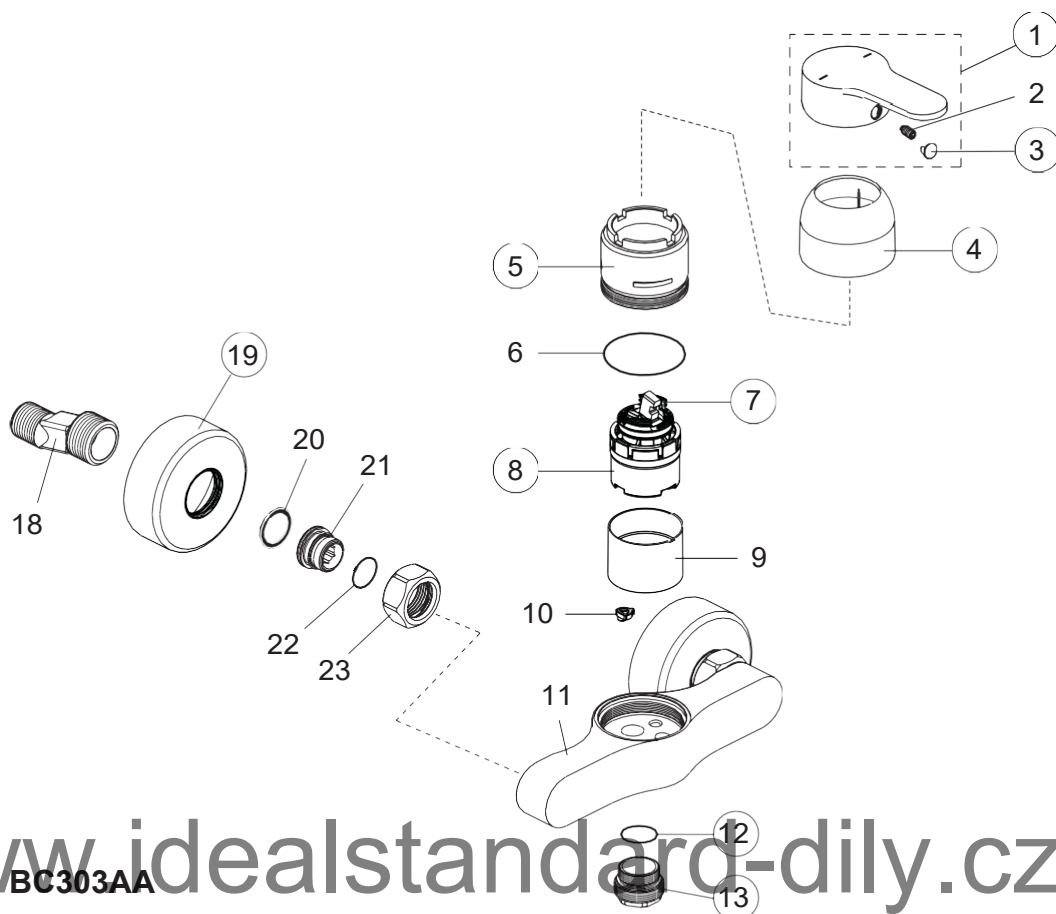

AQUAMARIN 1.0

www.idealstandard-dily.cz