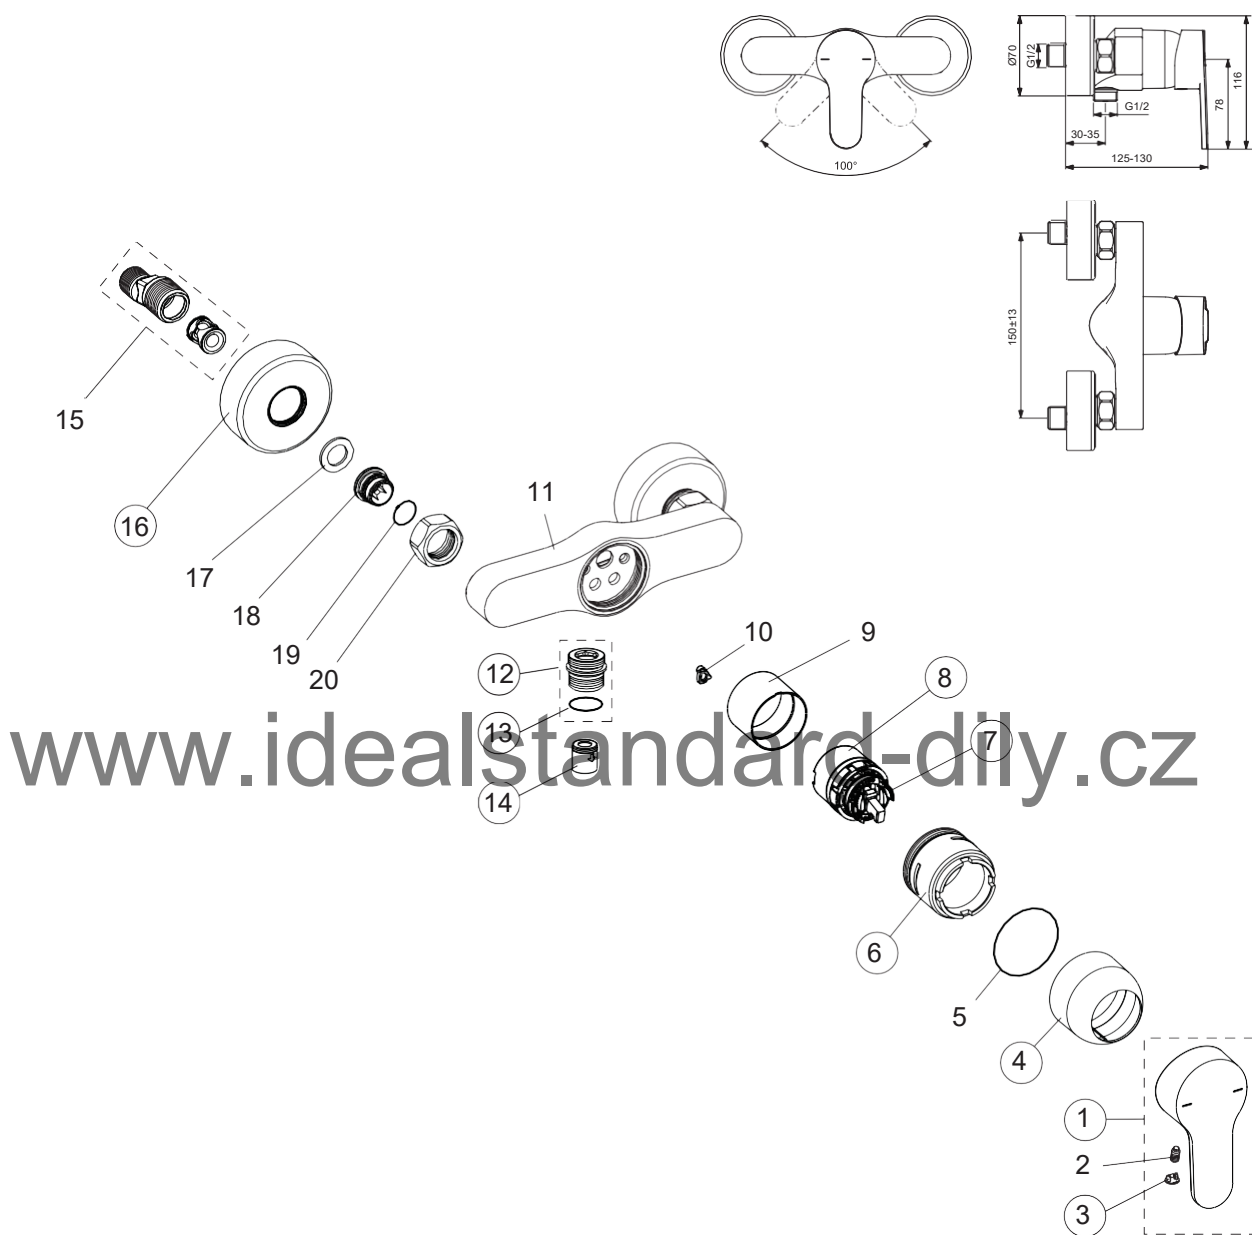

## B1752AA

www.idealstandard-dily.cz

Pos.	Signify	Spare parts-Nr.	Quantity	Pos.	Signify	Spare parts-Nr.	Quantity
1	Lever, w/logo-compl.	B961164AA	1 Pcs.	15	Rv-patrone	A960944NU	2 Pcs.
2	Screw M5x8	A960229NU	1 Pcs.	16	S-connections	B960242AA	2 Pcs.
3	Cap decorative	B960473AA	1 Pcs.	17	Escutcheon	B960242AA	1 Pcs.
4	Rosette decorative	B960779AA	1 Pcs.	18	Fiber ring	A955094NU	2 Pcs.
5	Screw M46x1.5	B960780NU	1 Pcs.	19	Nipple M19x1.5LH	Nipple	2 Pcs.
6	O-Ring Ø42x1.6		1 Pcs.	20	O-Ring Ø15.6x1.78	O-Ring	2 Pcs.
7	Hot limit stop	A861181NU	1 Pcs.	21	Coupling nut	Coupling nut	2 Pcs.
8	Cartridge Ø38mm	A861156NU*	1 Pcs.				
9	Insert	A861156NU*	1 Pcs.				
10	Pin	A861156NU*	1 Pcs.				
11	Body bath/shower		1 Pcs.				
12	Neop.cascade M24x1-D	A960537AA	1 Pcs.				
13	Pull knob	B960486AA	1 Pcs.				
14	Diverter automatic	B960167AA	1 Pcs.				

## B1751AA

www.idealstandard-dily.cz

Pos.	Signify	Spare parts-Nr.	Quantity	Pos.	Signify	Spare parts-Nr.	Quantity
1	Lever, w/logo-compl.	B961164AA	1 Set	15	S-connections	<a href="#">B960242AA</a>	2 Pcs.
2	Screw M5x8	<a href="#">A960229NU</a>	1 Pcs.	16	Escutcheon	<a href="#">B960242AA</a>	1 Pcs.
3	Cap decorative	<a href="#">B960473AA</a>	1 Pcs.	17	Fiber ring	<a href="#">A955094NU</a>	2 Pcs.
4	Rosette decorative	<a href="#">B960779AA</a>	1 Pcs.	18	Nipple M19x1.5LH	<a href="#">Nipple</a>	2 Pcs.
5	O-Ring Ø42x1.6		1 Pcs.	19	O-Ring Ø15.6x1.78	<a href="#">O-Ring</a>	2 Pcs.
6	Screw M46x1.5	<a href="#">B960780NU</a>	1 Pcs.	20	Coupling nut	<a href="#">Coupling nut</a>	2 Pcs.
7	Hot limit stop	A861181NU	1 Pcs.				
8	Cartridge Ø38mm	<a href="#">A861156NU*</a>	1 Pcs.				
9	Insert	<a href="#">A861156NU*</a>	1 Pcs.				
10	Pin	<a href="#">A861156NU*</a>	1 Pcs.				
11	Body shower		1 Pcs.				
12	Nipple M22x1-G1/2	B964675AA	1 Pcs.				
13	O-Ring Ø18.2x1.7	<a href="#">A961640NU</a>	2 Pcs.				
14	Non return valve	B961346NU	1 Pcs.				